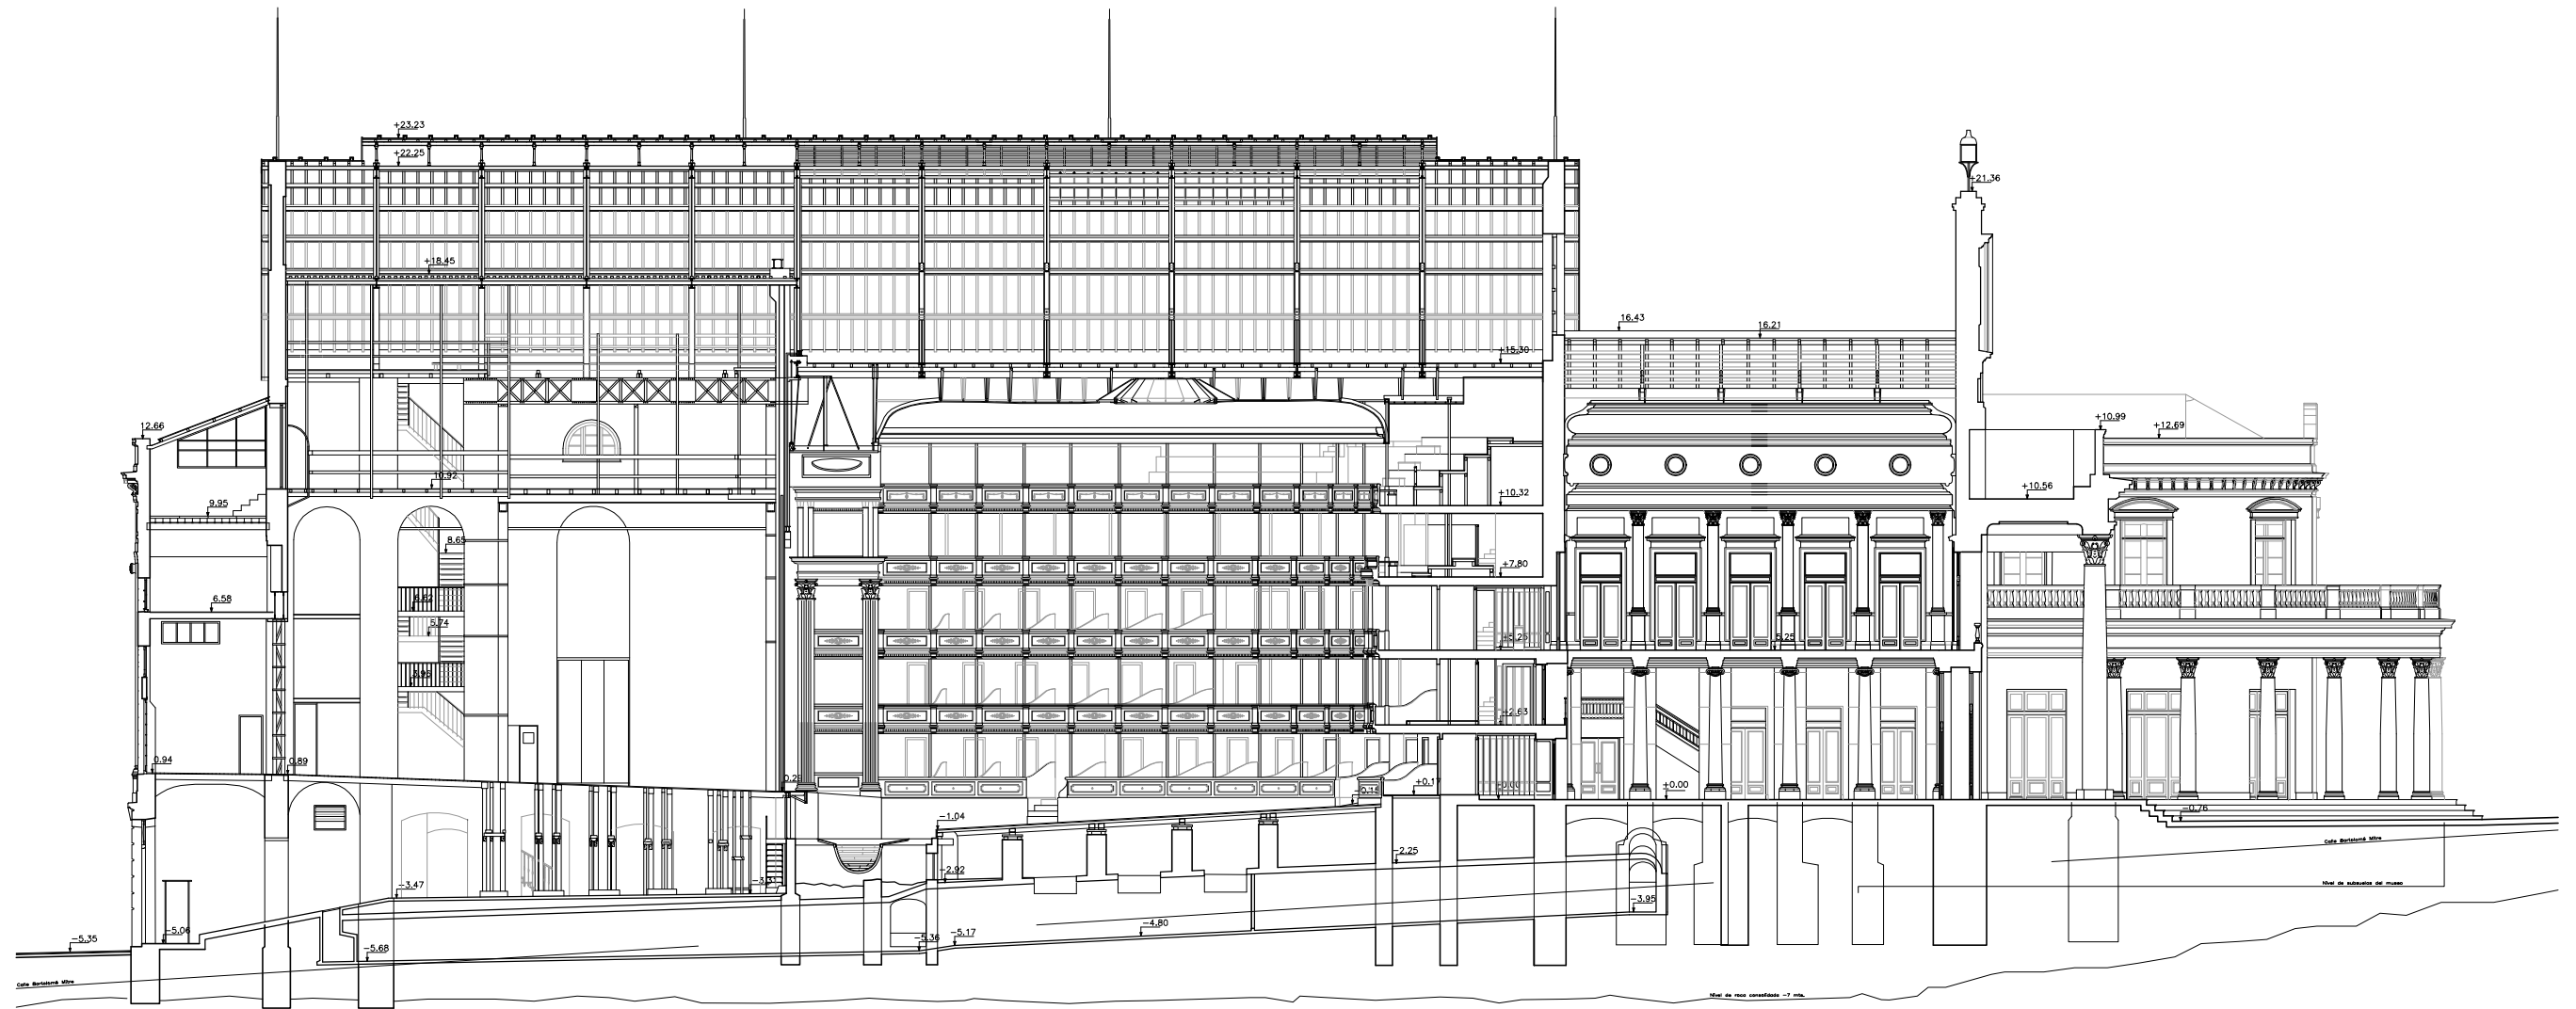

PROYECTO SOLIS
INTENDENCIA DE MONTEVIDEO

REESTRUCTURACION
FUNCIONAL

CORTE TRANSVERSAL
POR VESTIBULO

PROYECTO SOLIS
INTENDENCIA DE MONTEVIDEO

ESTADO ACTUAL

CORTE TRANSVERSAL
POR ESCENARIO

PROYECTO SOLIS
INTENDENCIA DE MONTEVIDEO

REESTRUCTURACION
FUNCIONAL

CORTE TRANSVERSAL
POR ESCENARIO

PROYECTO SOLIS
INTENDENCIA DE MONTEVIDEO

ESTADO ACTUAL

CORTE LONGITUDINAL
VESTIBULO - SALA - ESCENARIO