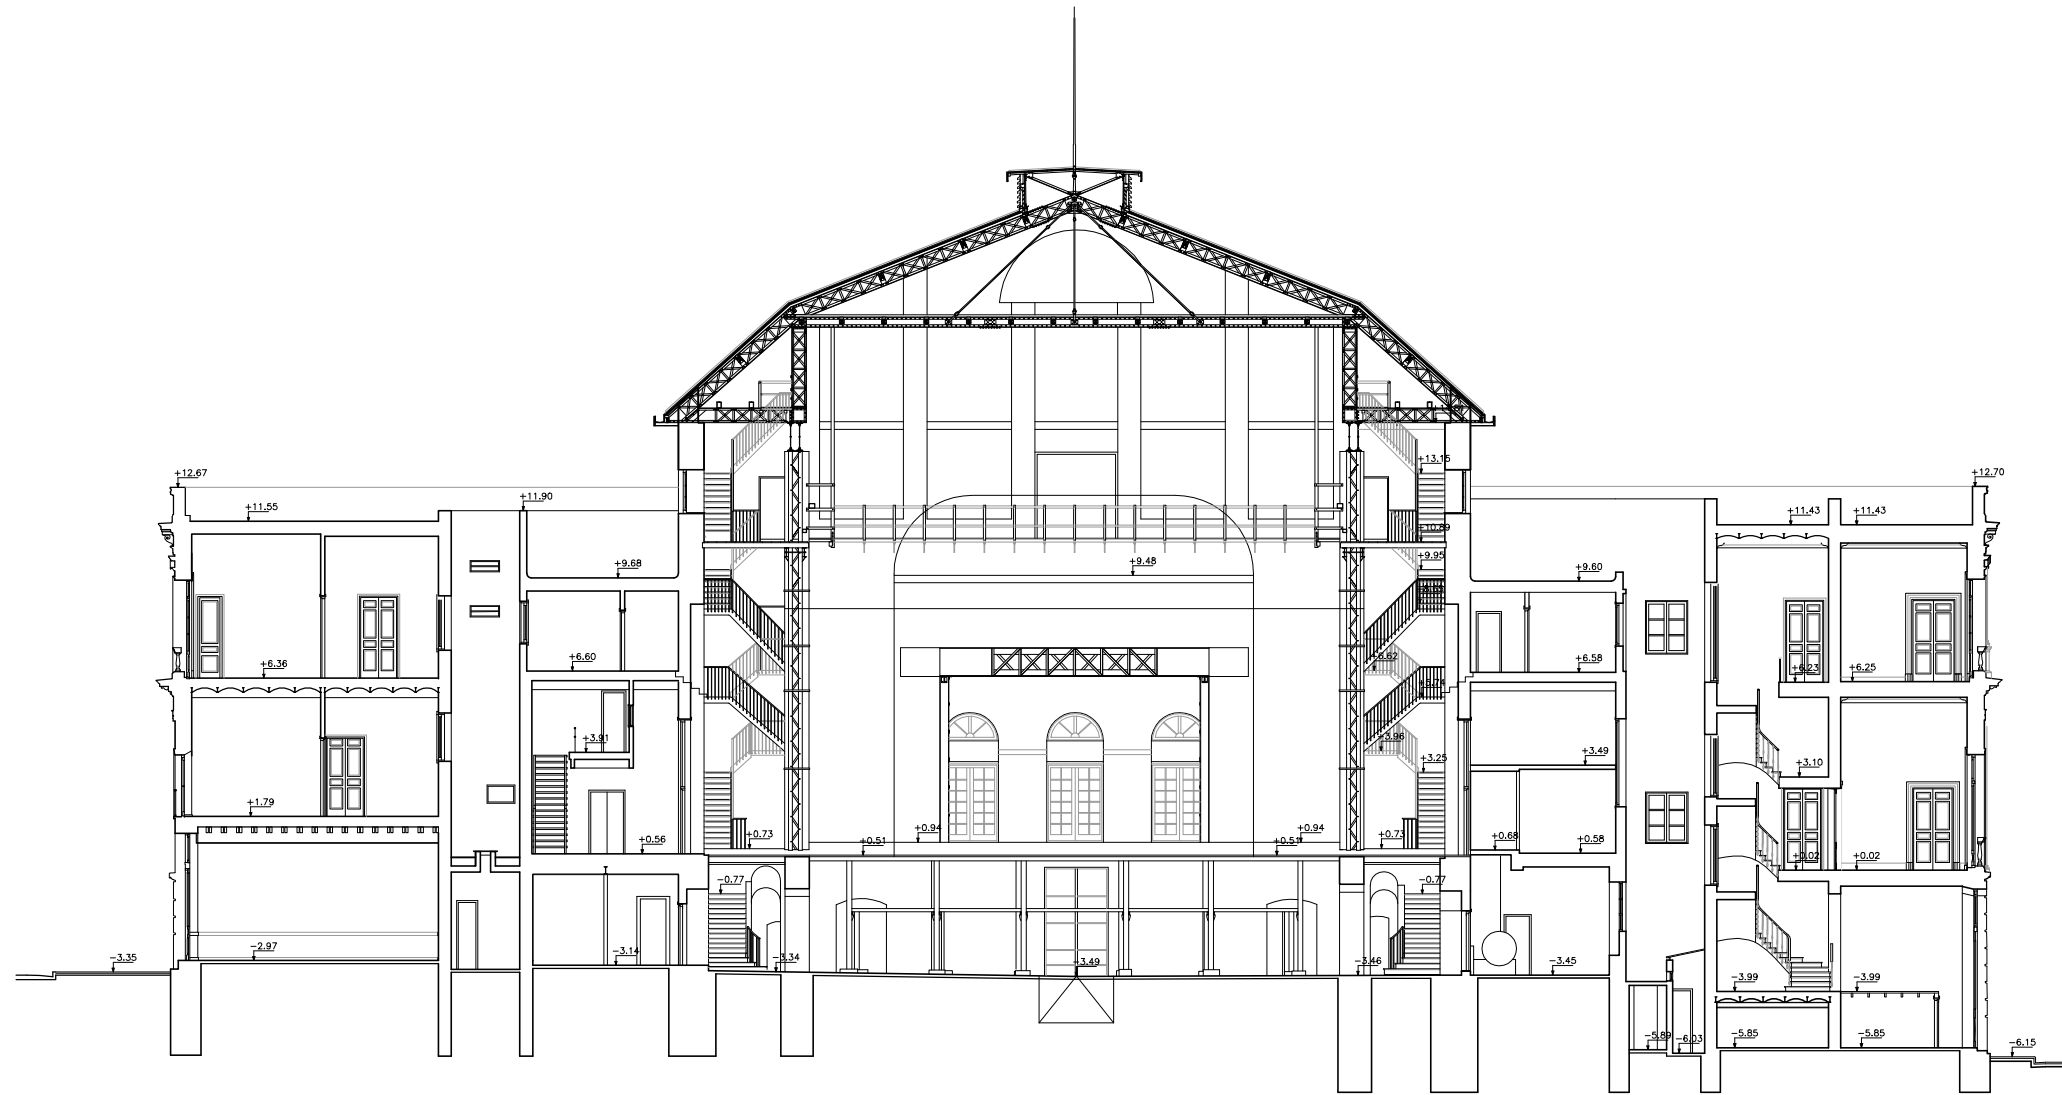

PROYECTO SOLIS
INTENDENCIA DE MONTEVIDEO

REESTRUCTURACION
FUNCIONAL

CORTE TRANSVERSAL
POR VESTIBULO

PROYECTO SOLIS
INTENDENCIA DE MONTEVIDEO

ESTADO ACTUAL

CORTE TRANSVERSAL
POR ESCENARIO

PROYECTO SOLIS
INTENDENCIA DE MONTEVIDEO

REESTRUCTURACION
FUNCIONAL

CORTE TRANSVERSAL
POR ESCENARIO

PROYECTO SOLIS
INTENDENCIA DE MONTEVIDEO

ESTADO ACTUAL

CORTE LONGITUDINAL
VESTIBULO - SALA - ESCENARIO