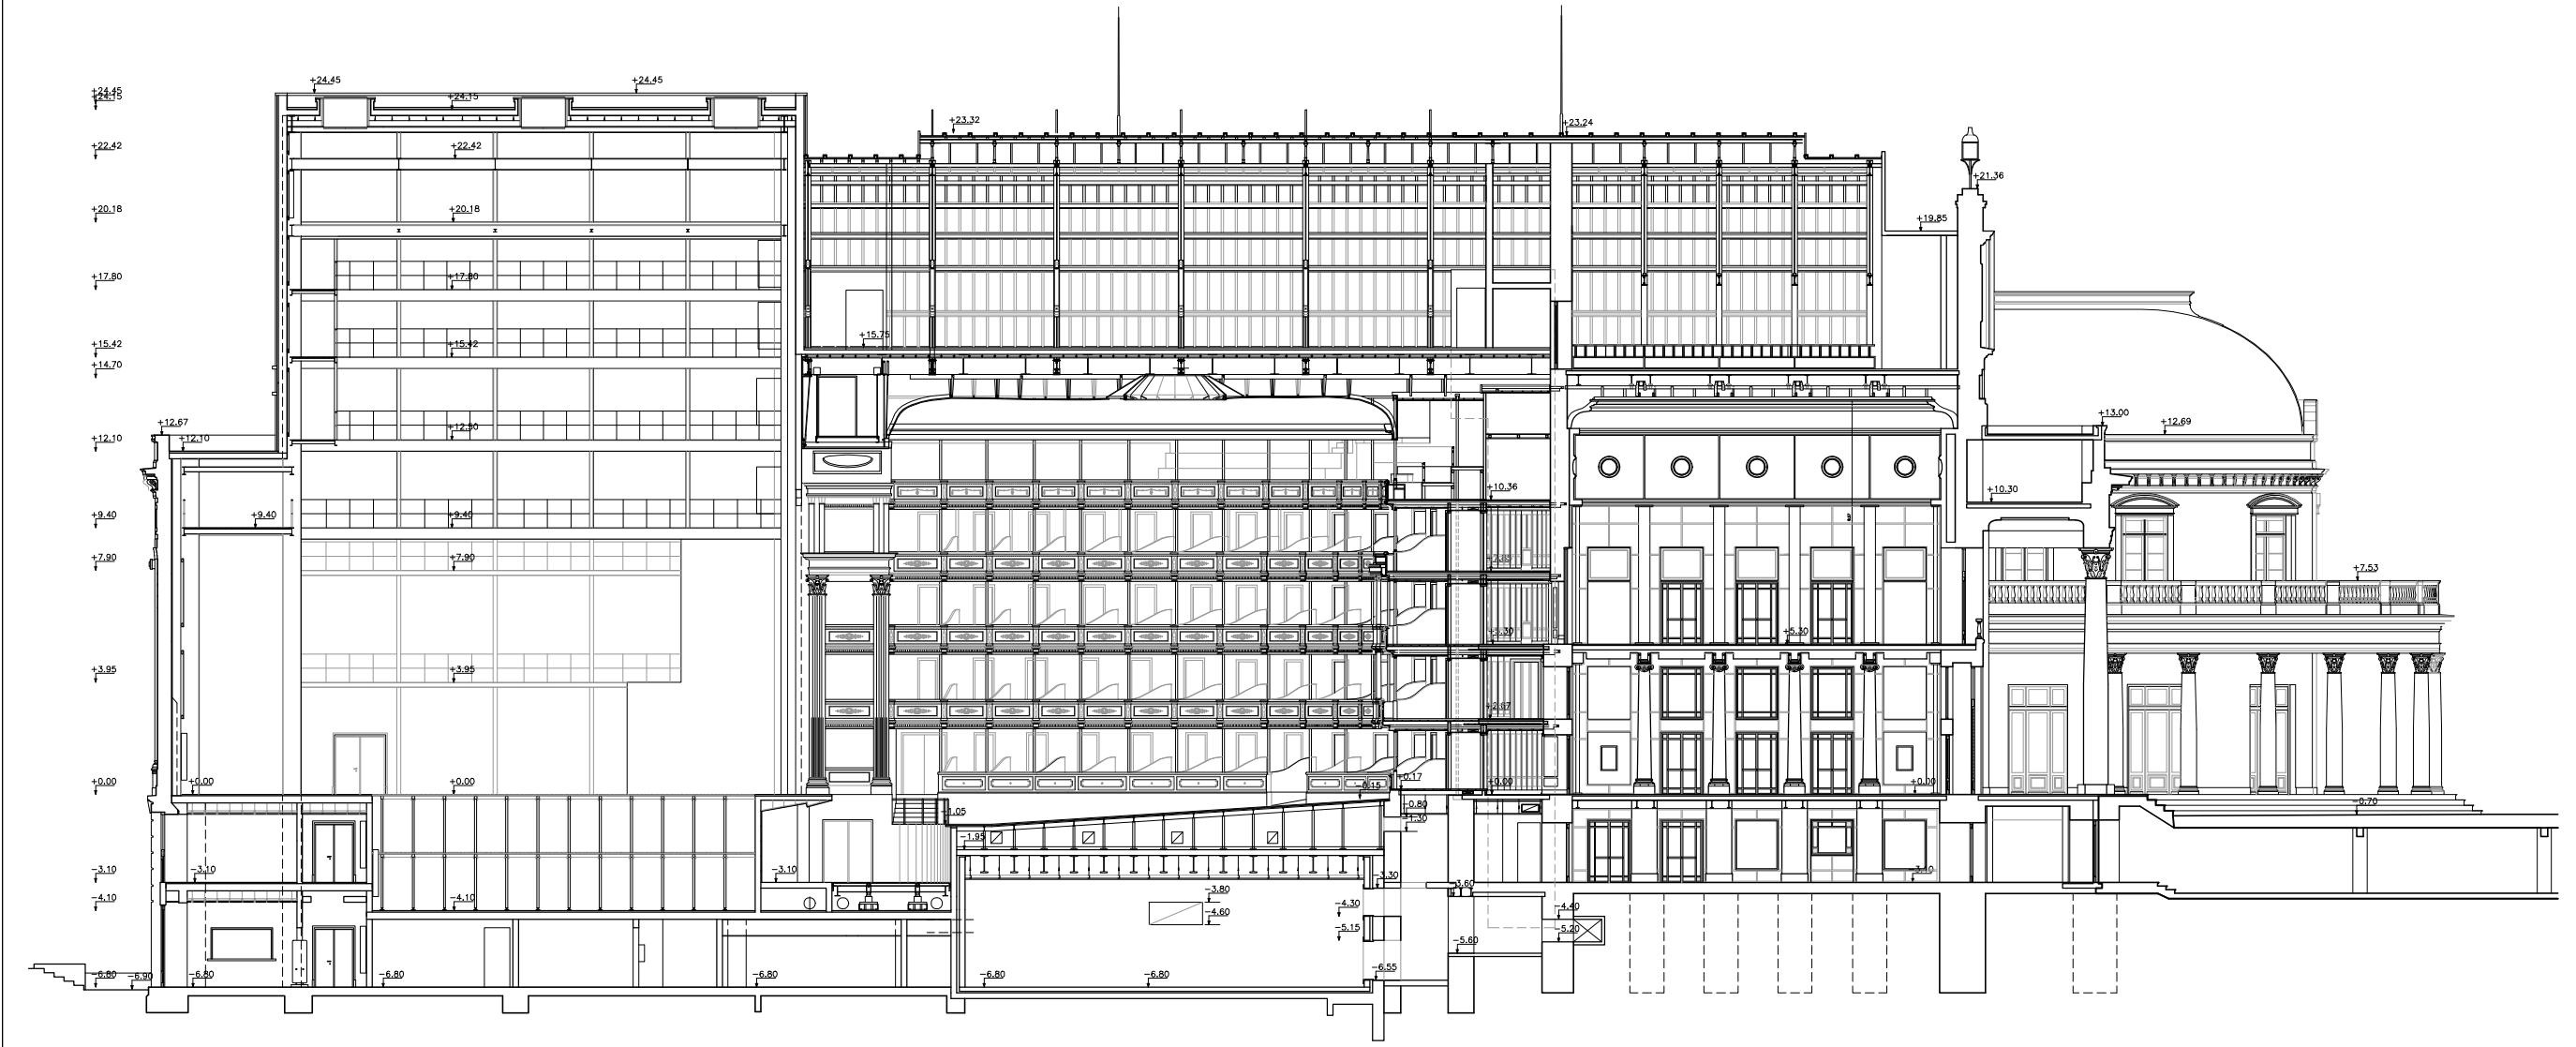

PROYECTO SOLIS  
INTENDENCIA DE MONTEVIDEO

REESTRUCTURACION  
FUNCIONAL

CORTE LONGITUDINAL  
VESTIBULO - SALA - ESCENARIO

PROYECTO SOLIS  
INTENDENCIA DE MONTEVIDEO

ESTADO ACTUAL

FACHADA  
BUENOS AIRES

ALVARO FARINA - CARLOS PASCUAL  
- ARQUITECTOS -

PROYECTO SOLIS  
INTENDENCIA DE MONTEVIDEO

REESTRUCTURACION  
FUNCIONAL

FACHADA  
BUENOS AIRES