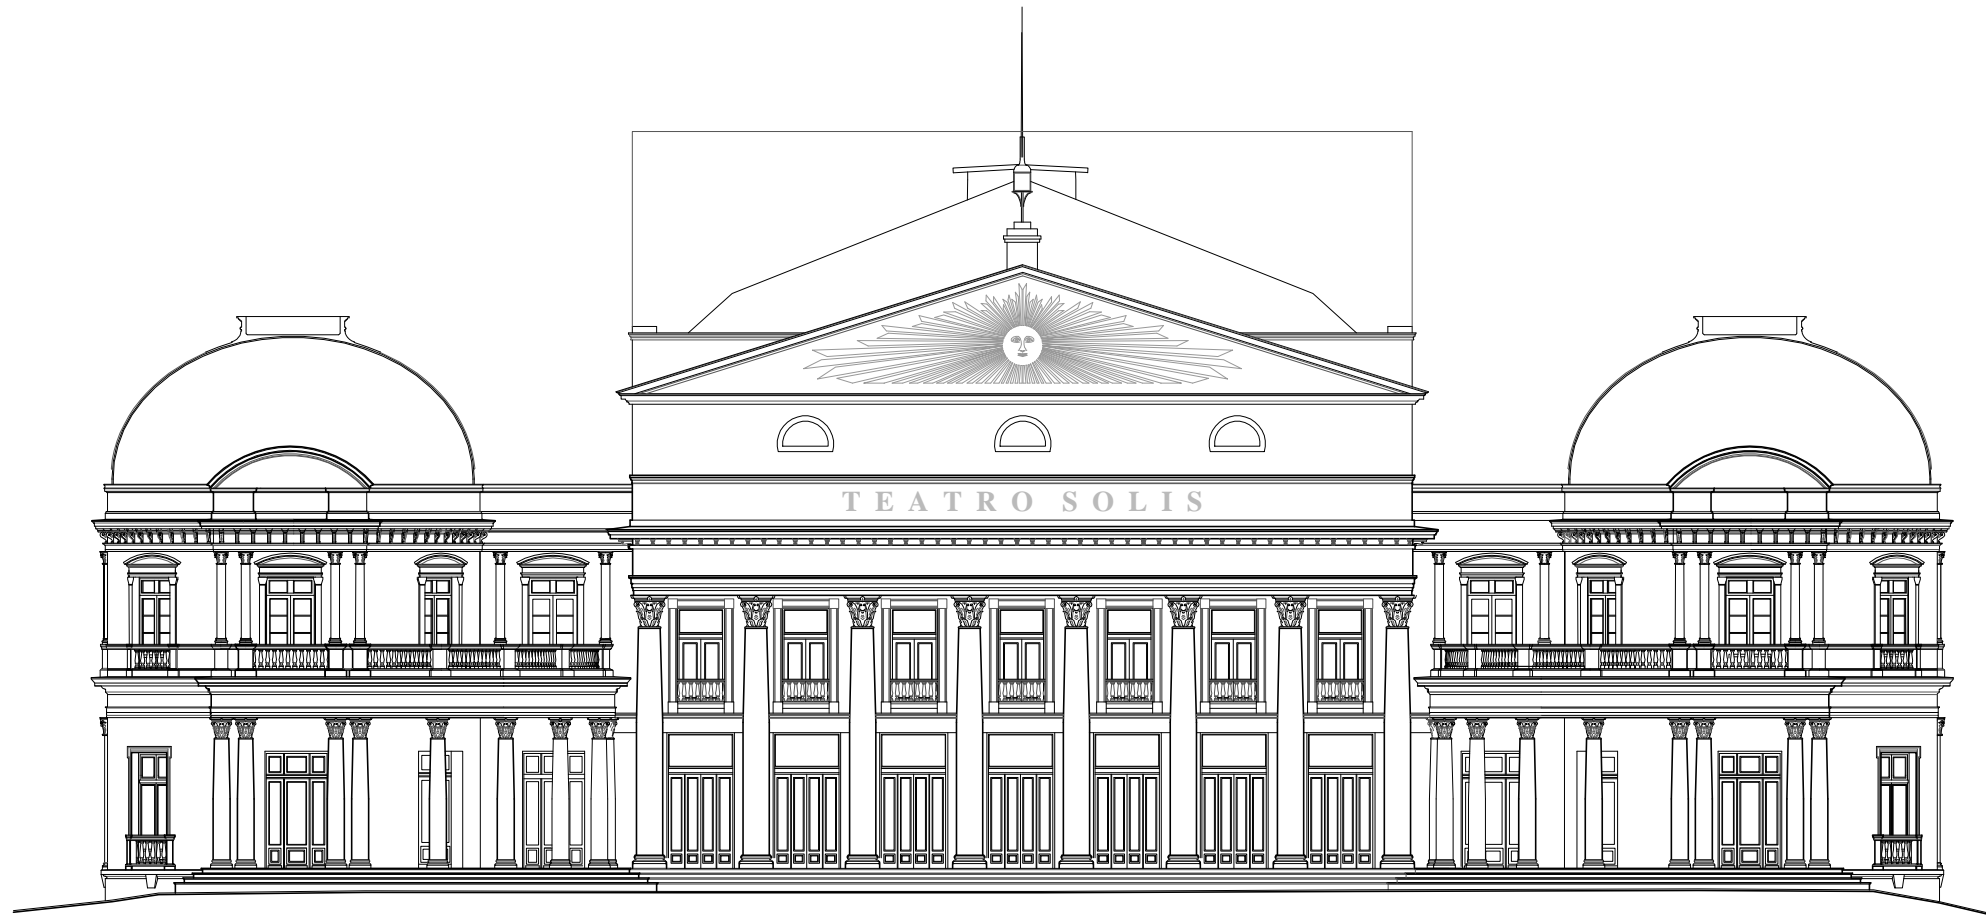

PROYECTO SOLIS  
INTENDENCIA DE MONTEVIDEO

REESTRUCTURACION  
FUNCIONAL

CORTE LONGITUDINAL  
VESTIBULO - SALA - ESCENARIO

PROYECTO SOLIS  
INTENDENCIA DE MONTEVIDEO

ESTADO ACTUAL

FACHADA  
BUENOS AIRES

ALVARO FARINA - CARLOS PASCUAL  
- ARQUITECTOS -

PROYECTO SOLIS  
INTENDENCIA DE MONTEVIDEO

REESTRUCTURACION  
FUNCIONAL

FACHADA  
BUENOS AIRES