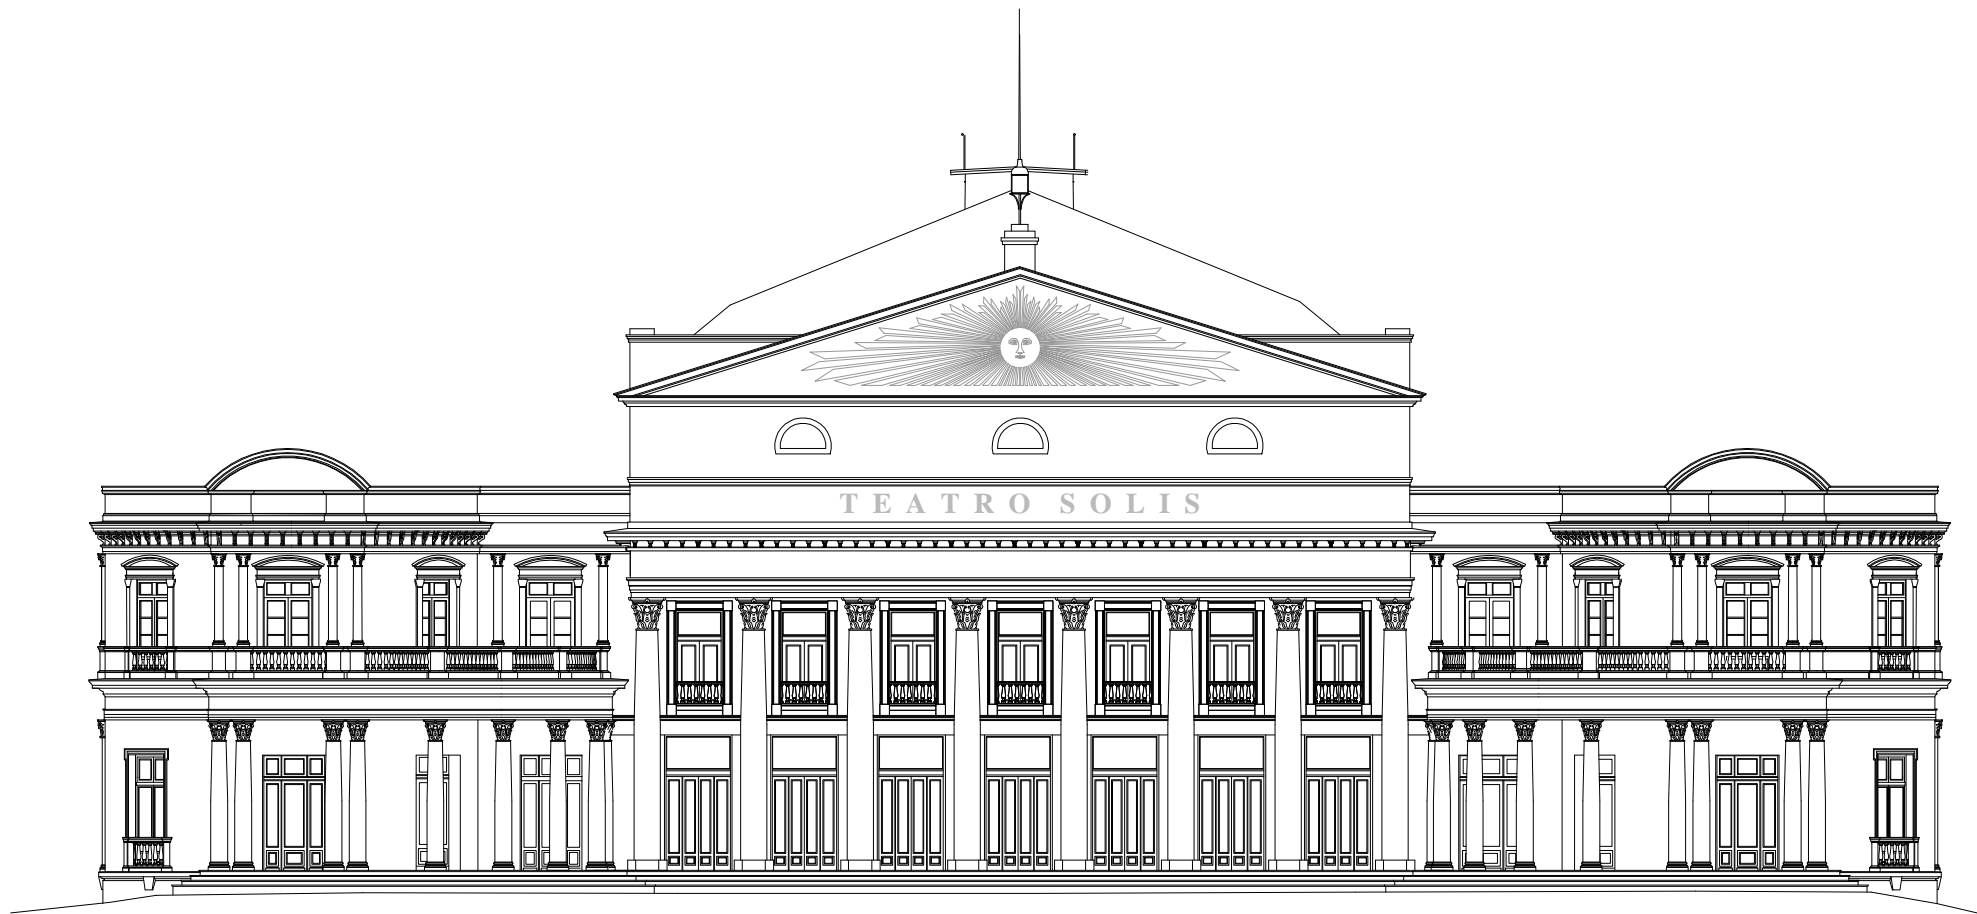

PROYECTO SOLIS  
INTENDENCIA DE MONTEVIDEO

REESTRUCTURACION  
FUNCIONAL

CORTE LONGITUDINAL  
VESTIBULO - SALA - ESCENARIO

PROYECTO SOLIS  
INTENDENCIA DE MONTEVIDEO

ESTADO ACTUAL

FACHADA  
BUENOS AIRES

ALVARO FARINA - CARLOS PASCUAL  
- ARQUITECTOS -

PROYECTO SOLIS  
INTENDENCIA DE MONTEVIDEO

REESTRUCTURACION  
FUNCIONAL

FACHADA  
BUENOS AIRES