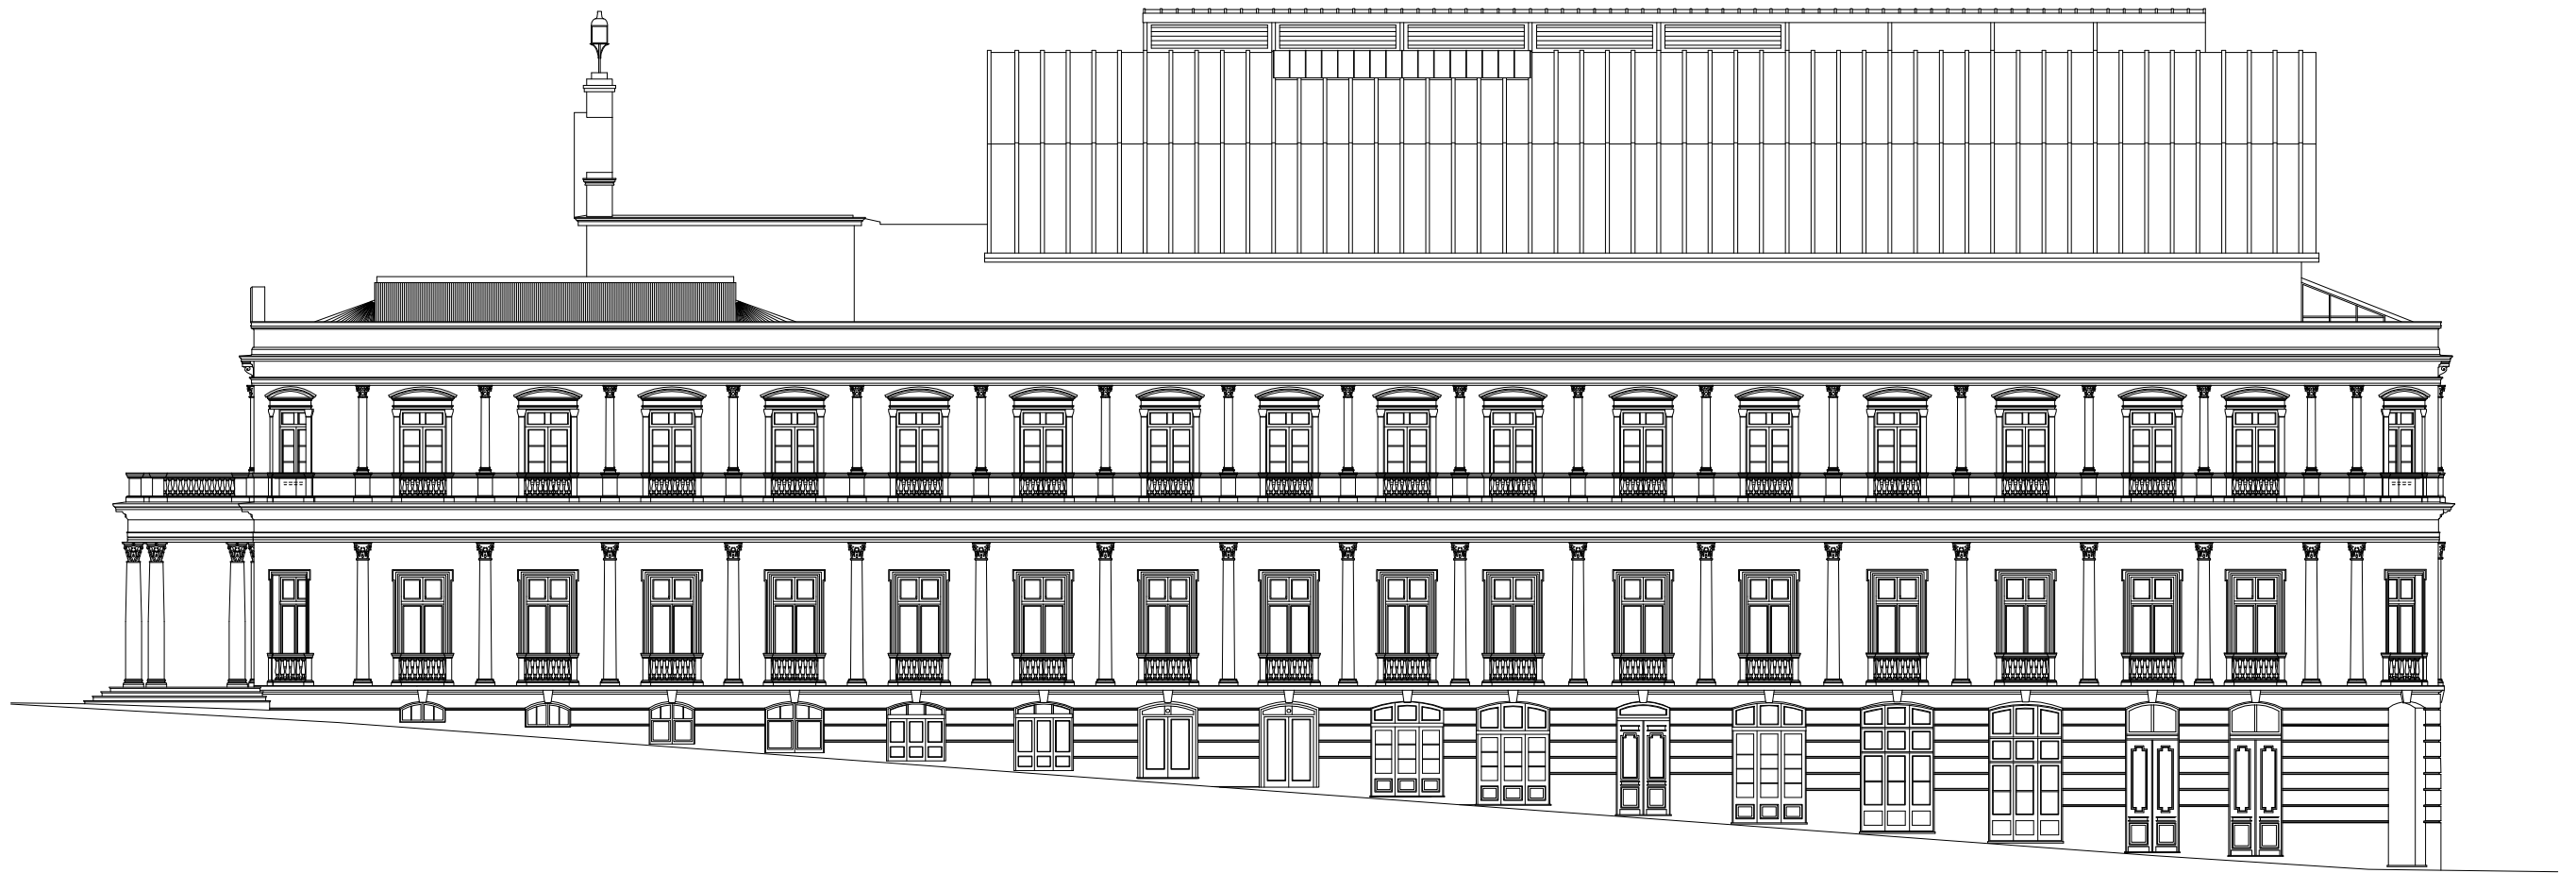

PROYECTO SOLIS
INTENDENCIA DE MONTEVIDEO

ESTADO ACTUAL

FACHADA
BARTOLOME.MITRE

PROYECTO SOLIS
INTENDENCIA DE MONTEVIDEO

REESTRUCTURACION
FUNCIONAL

FACHADA
BARTOLOME.MITRE

PROYECTO SOLIS
INTENDENCIA DE MONTEVIDEO

ESTADO ACTUAL

FACHADA
RECONQUISTA