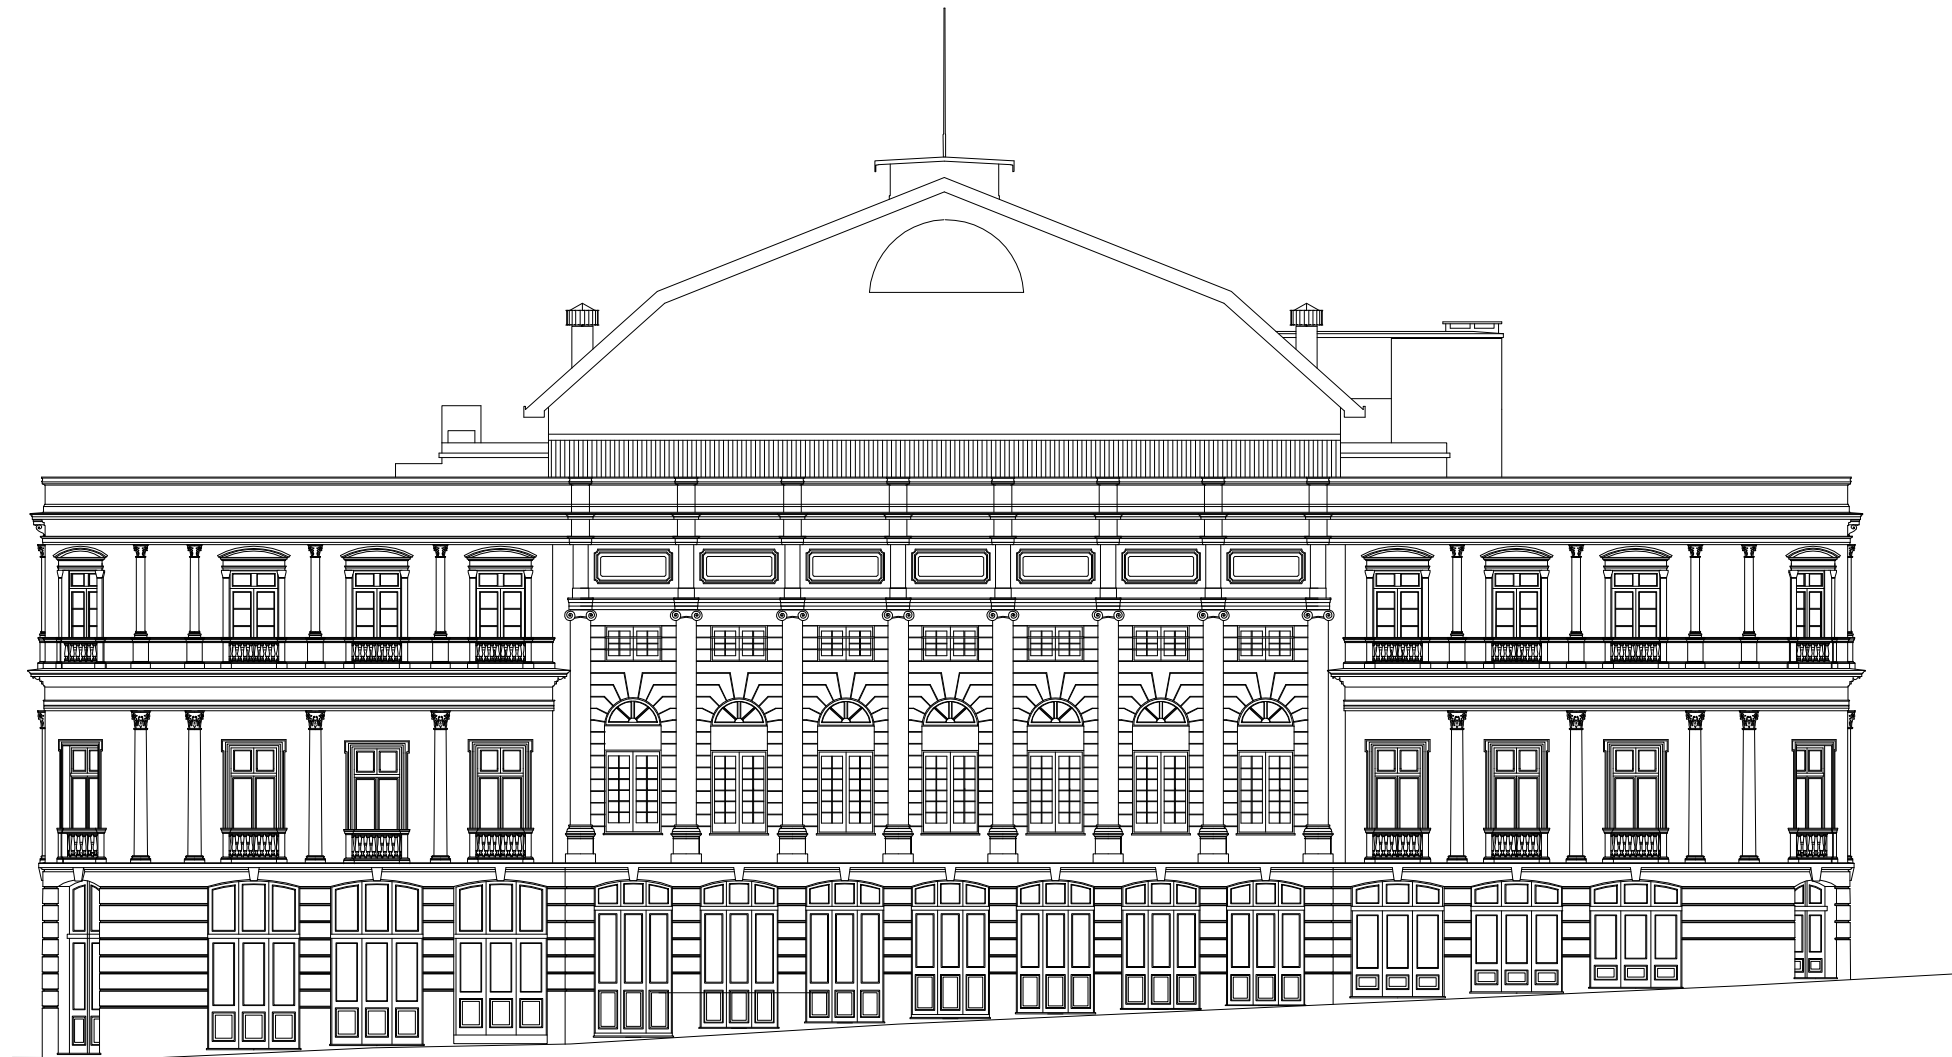

PROYECTO SOLIS
INTENDENCIA DE MONTEVIDEO

ESTADO ACTUAL

FACHADA
BARTOLOME.MITRE

PROYECTO SOLIS
INTENDENCIA DE MONTEVIDEO

REESTRUCTURACION
FUNCIONAL

FACHADA
BARTOLOME.MITRE

PROYECTO SOLIS
INTENDENCIA DE MONTEVIDEO

ESTADO ACTUAL

FACHADA
RECONQUISTA