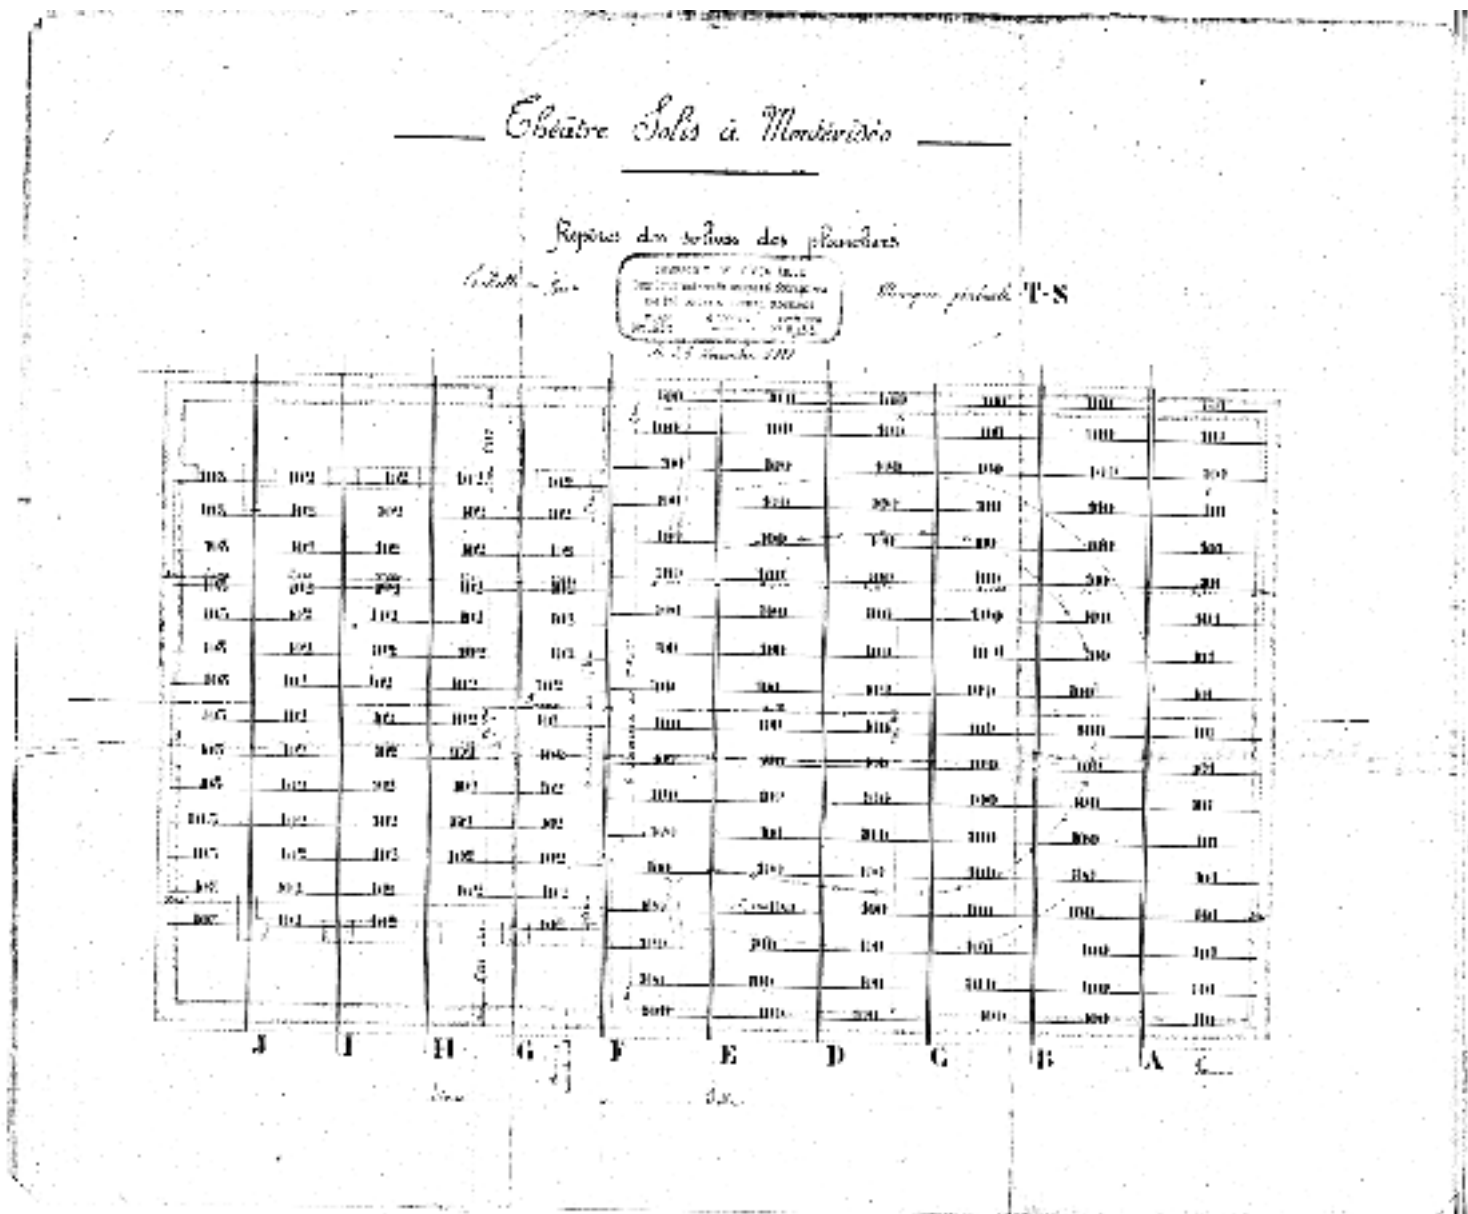

ELEMENTOS PATRIMONIALES

CUBIERTA PRINCIPAL
ESTRUCTURA FIVES-LILLE

1881

LOCALIZACION DE LAS VIGAS Y DE LAS PLANCHAS

ELEMENTOS PATRIMONIALES

CUBIERTA PRINCIPAL
ESTRUCTURA FIVES-LILLE

1881

VISTA DEL PLANO DE LA DISPOSICION GENERAL DEL REMATE
Y LA LOCALIZACION DE LAS CERCHAS, VIGAS Y CORREAS

ELEMENTOS PATRIMONIALES

CUBIERTA PRINCIPAL
ESTRUCTURA FIVES-LILLE

1881

LOCALIZACION DE LAS SECCIONES DE LAS CERCHAS