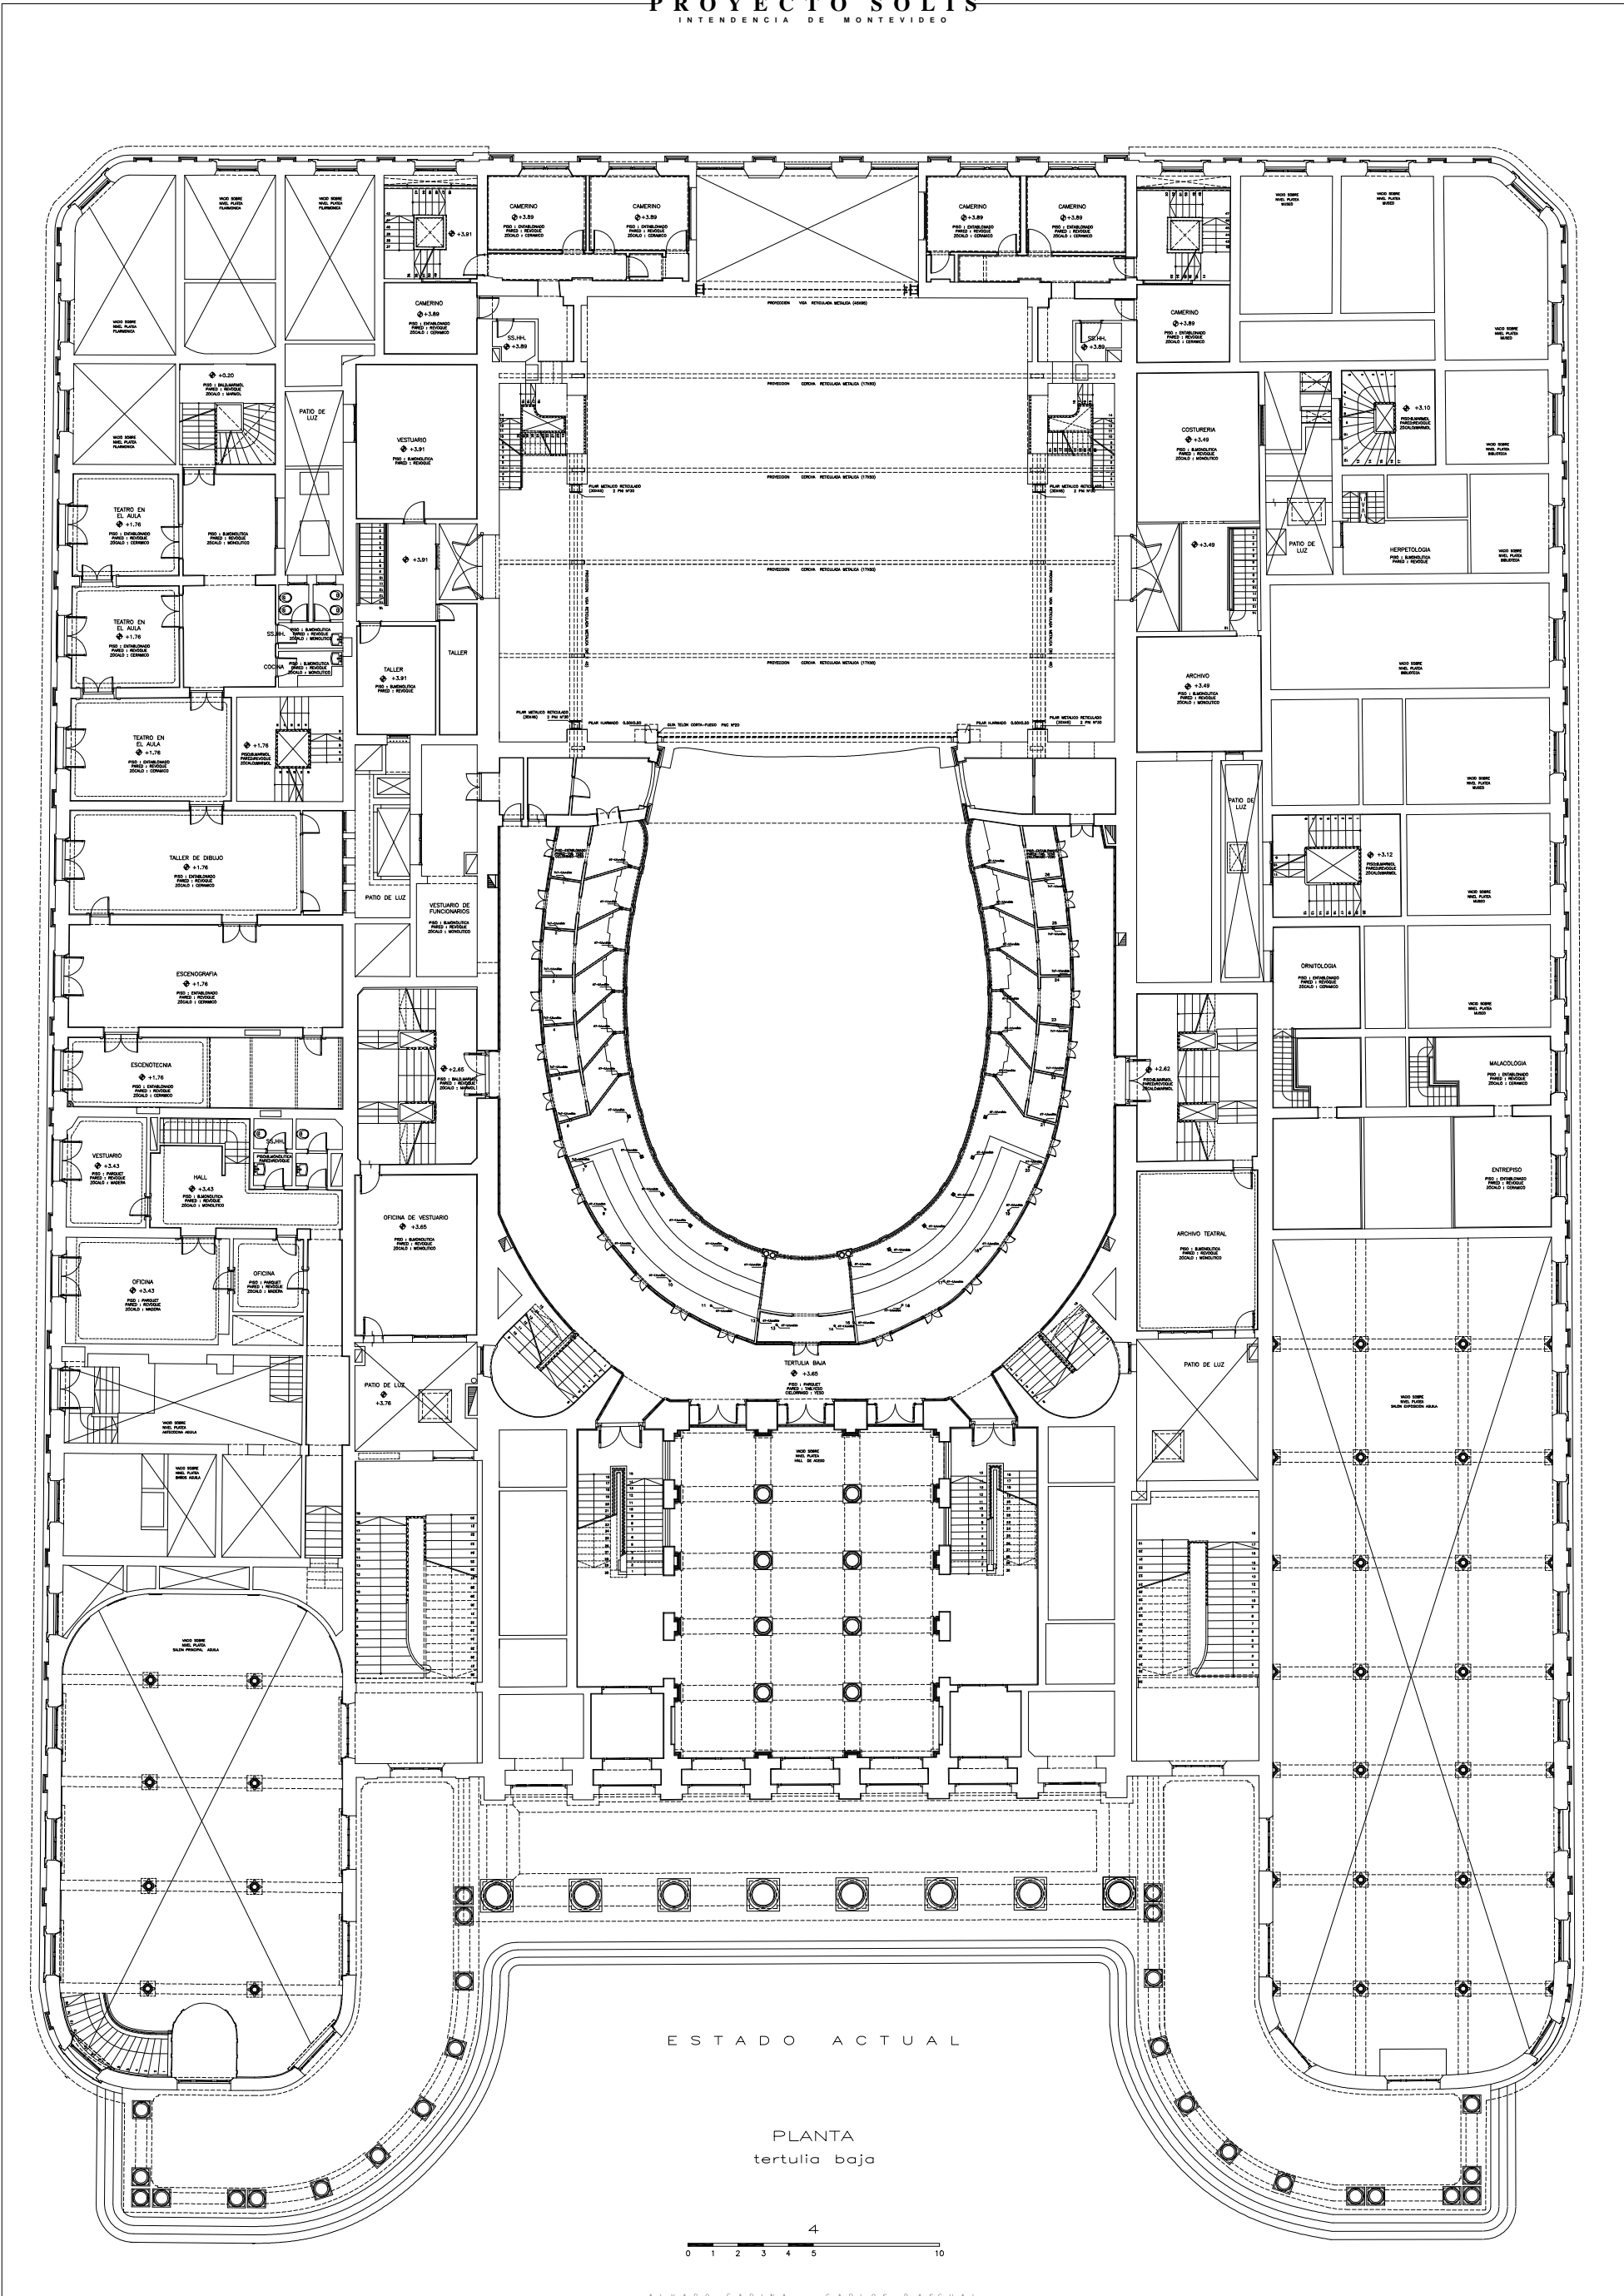

PROYECTO SOLIS
INTENDENCIA DE MONTEVIDEO

ESTADO ACTUAL

PLANTA
tertuia baja