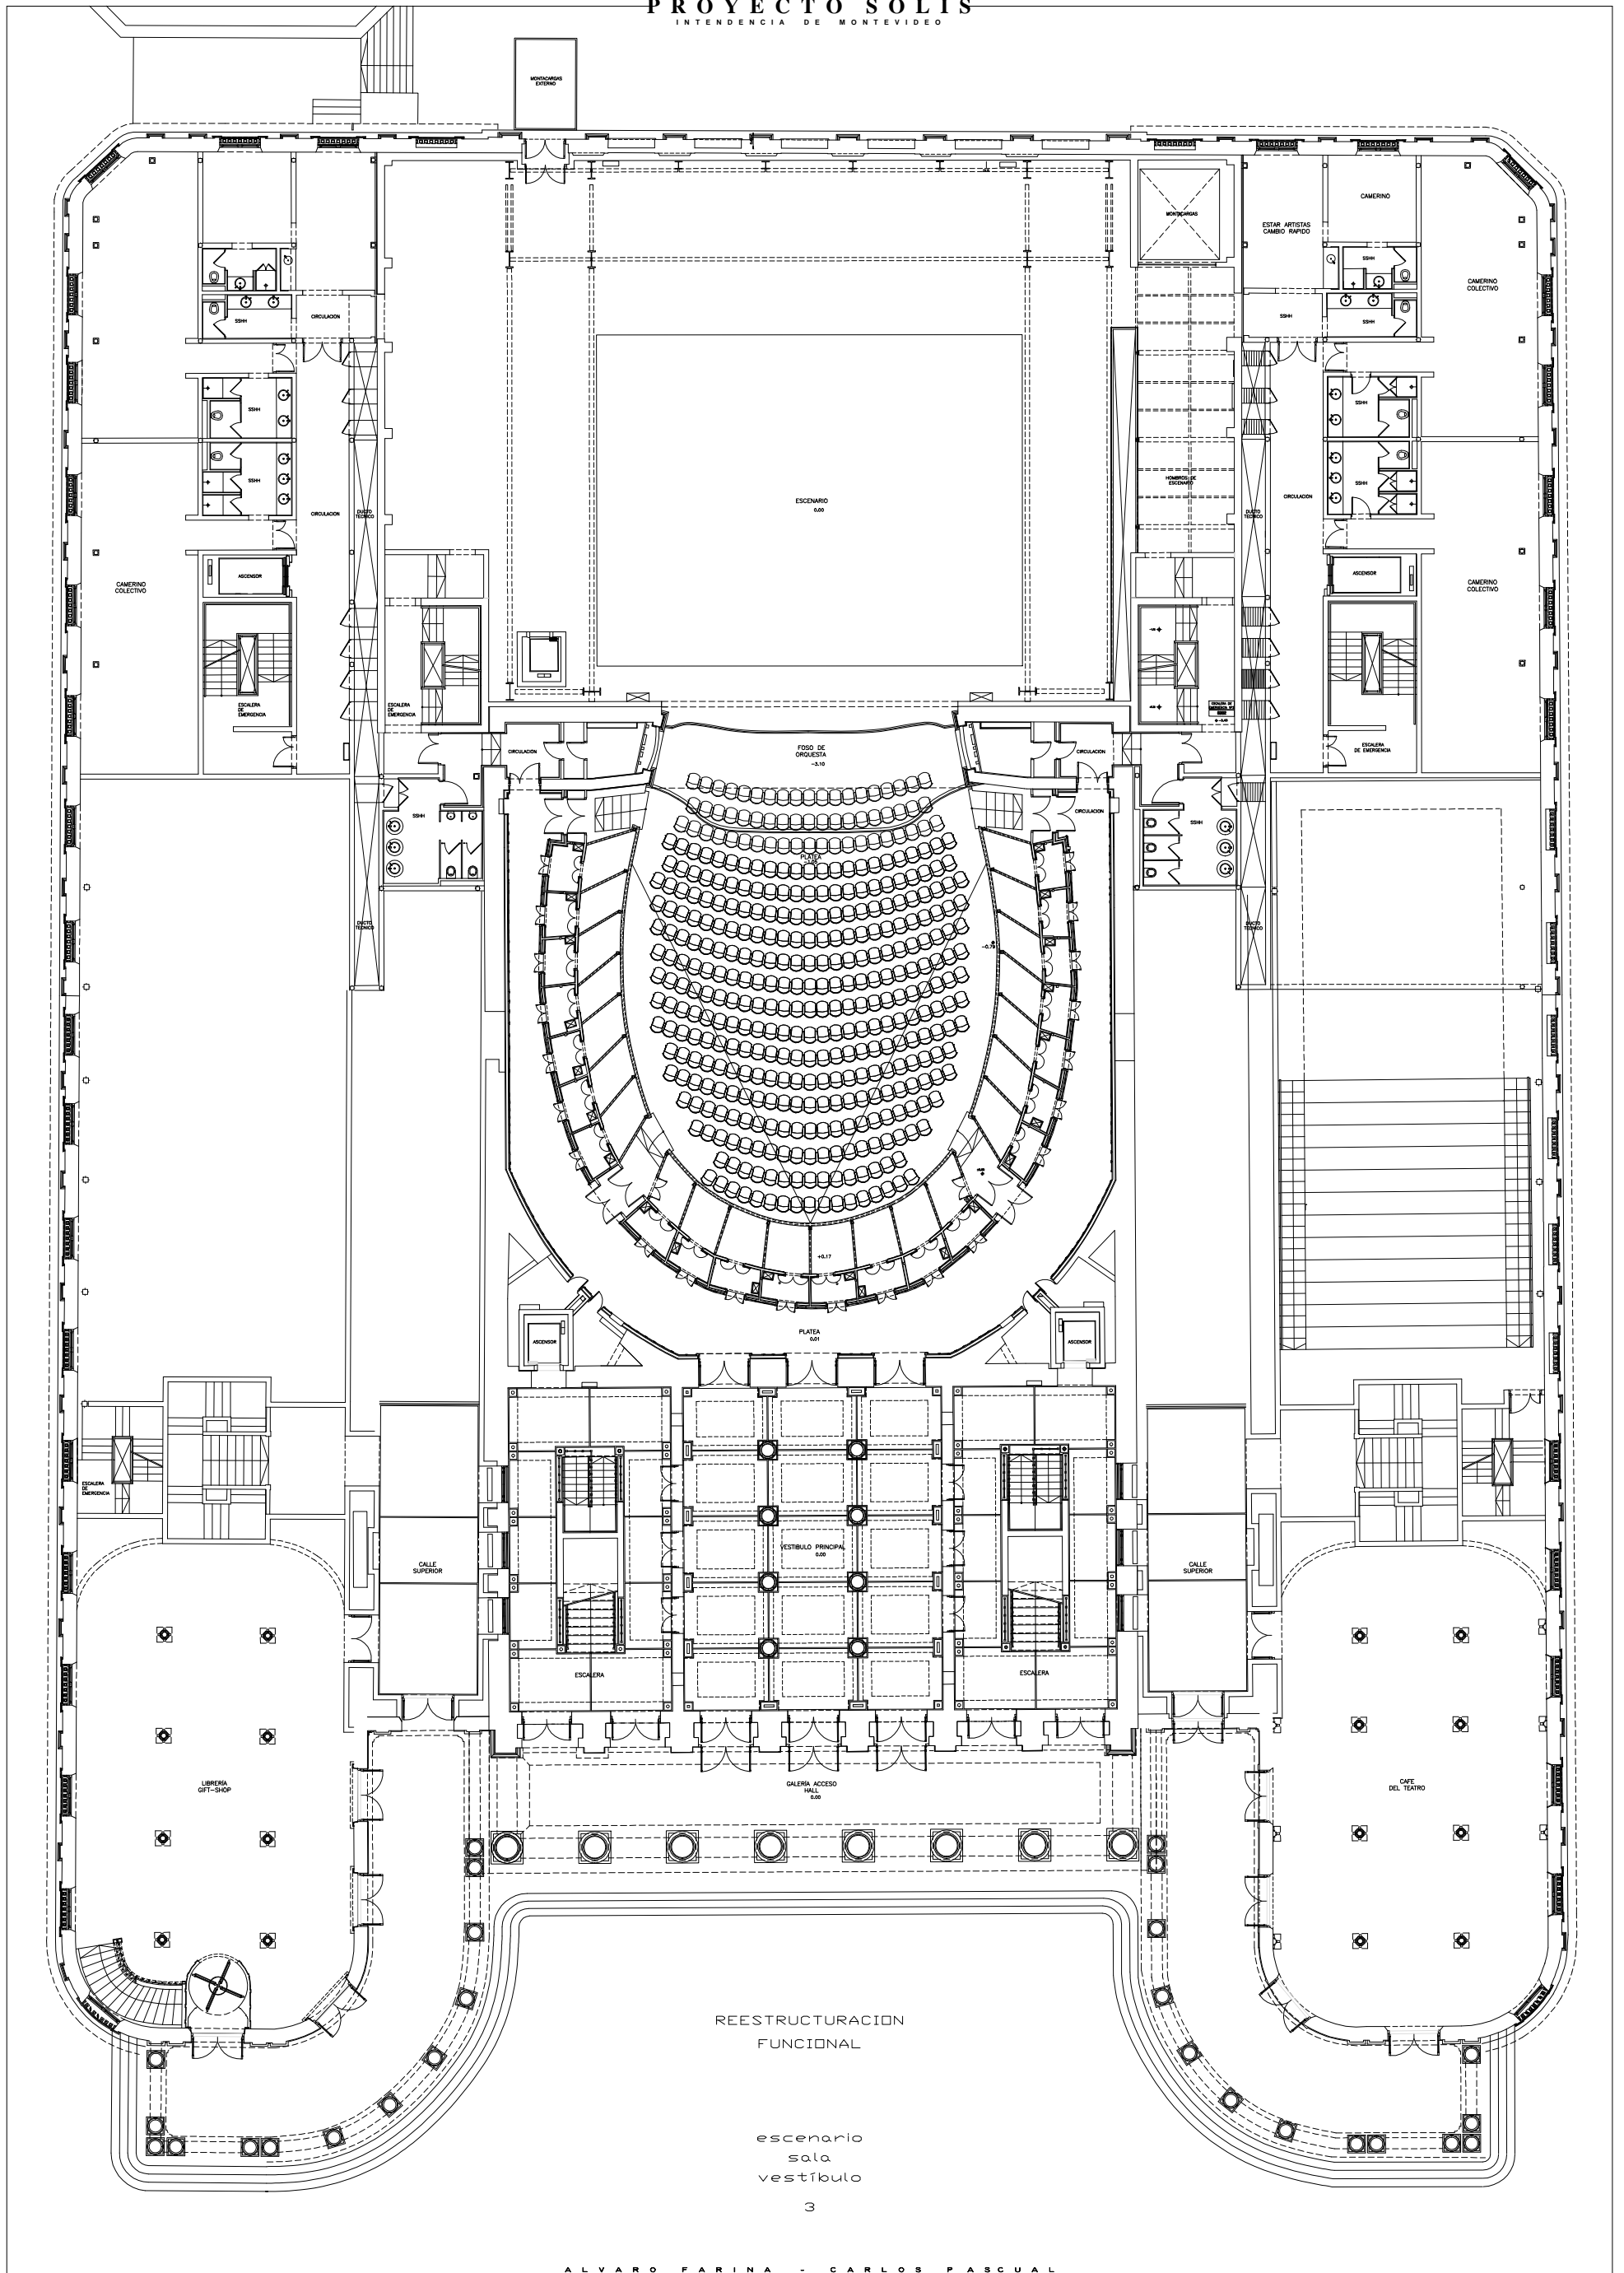

PROYECTO SOLIS
INTENDENCIA DE MONTEVIDEO

ESTADO ACTUAL

PLANTA
tertuia baja