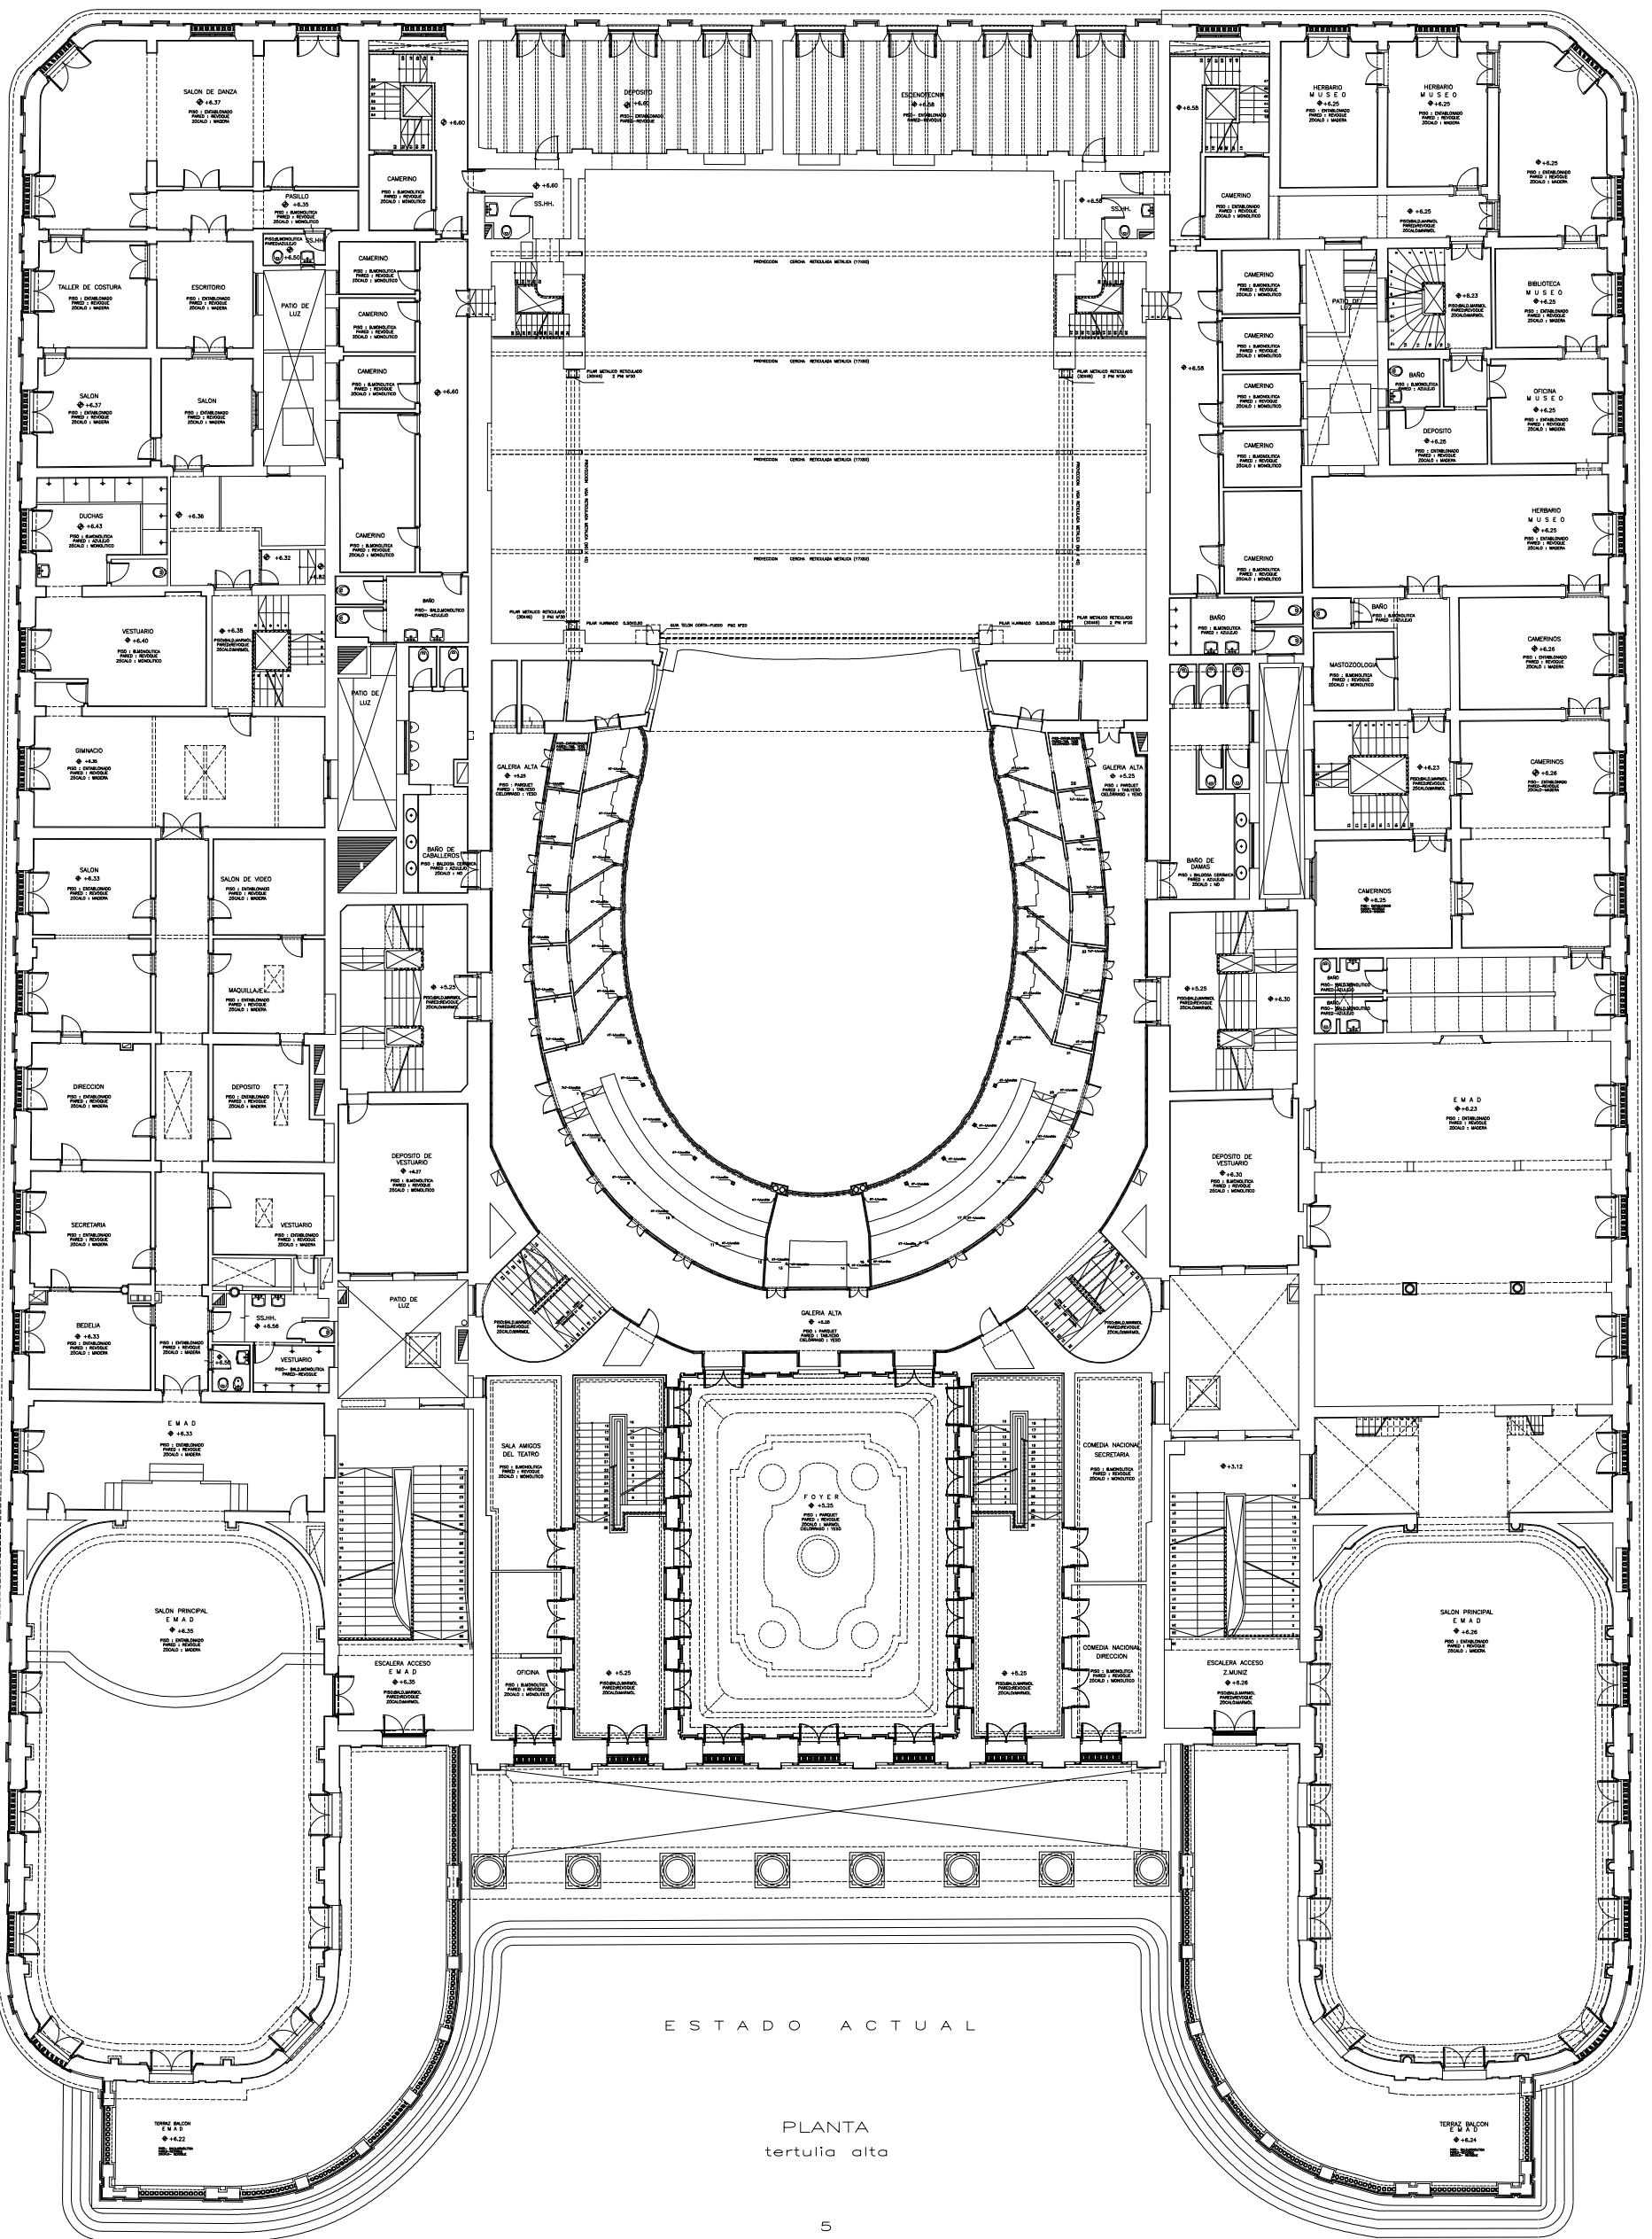

PROYECTO SOLIS  
INTENDENCIA DE MONTEVIDEO

REESTRUCTURACION  
FUNCIONAL

PLANTA  
tertulia baja

  
**PROYECTO SOLIS**  
 INTENDENCIA DE MONTEVIDEO

ESTADO ACTUAL

PLANTA  
tertulia alta