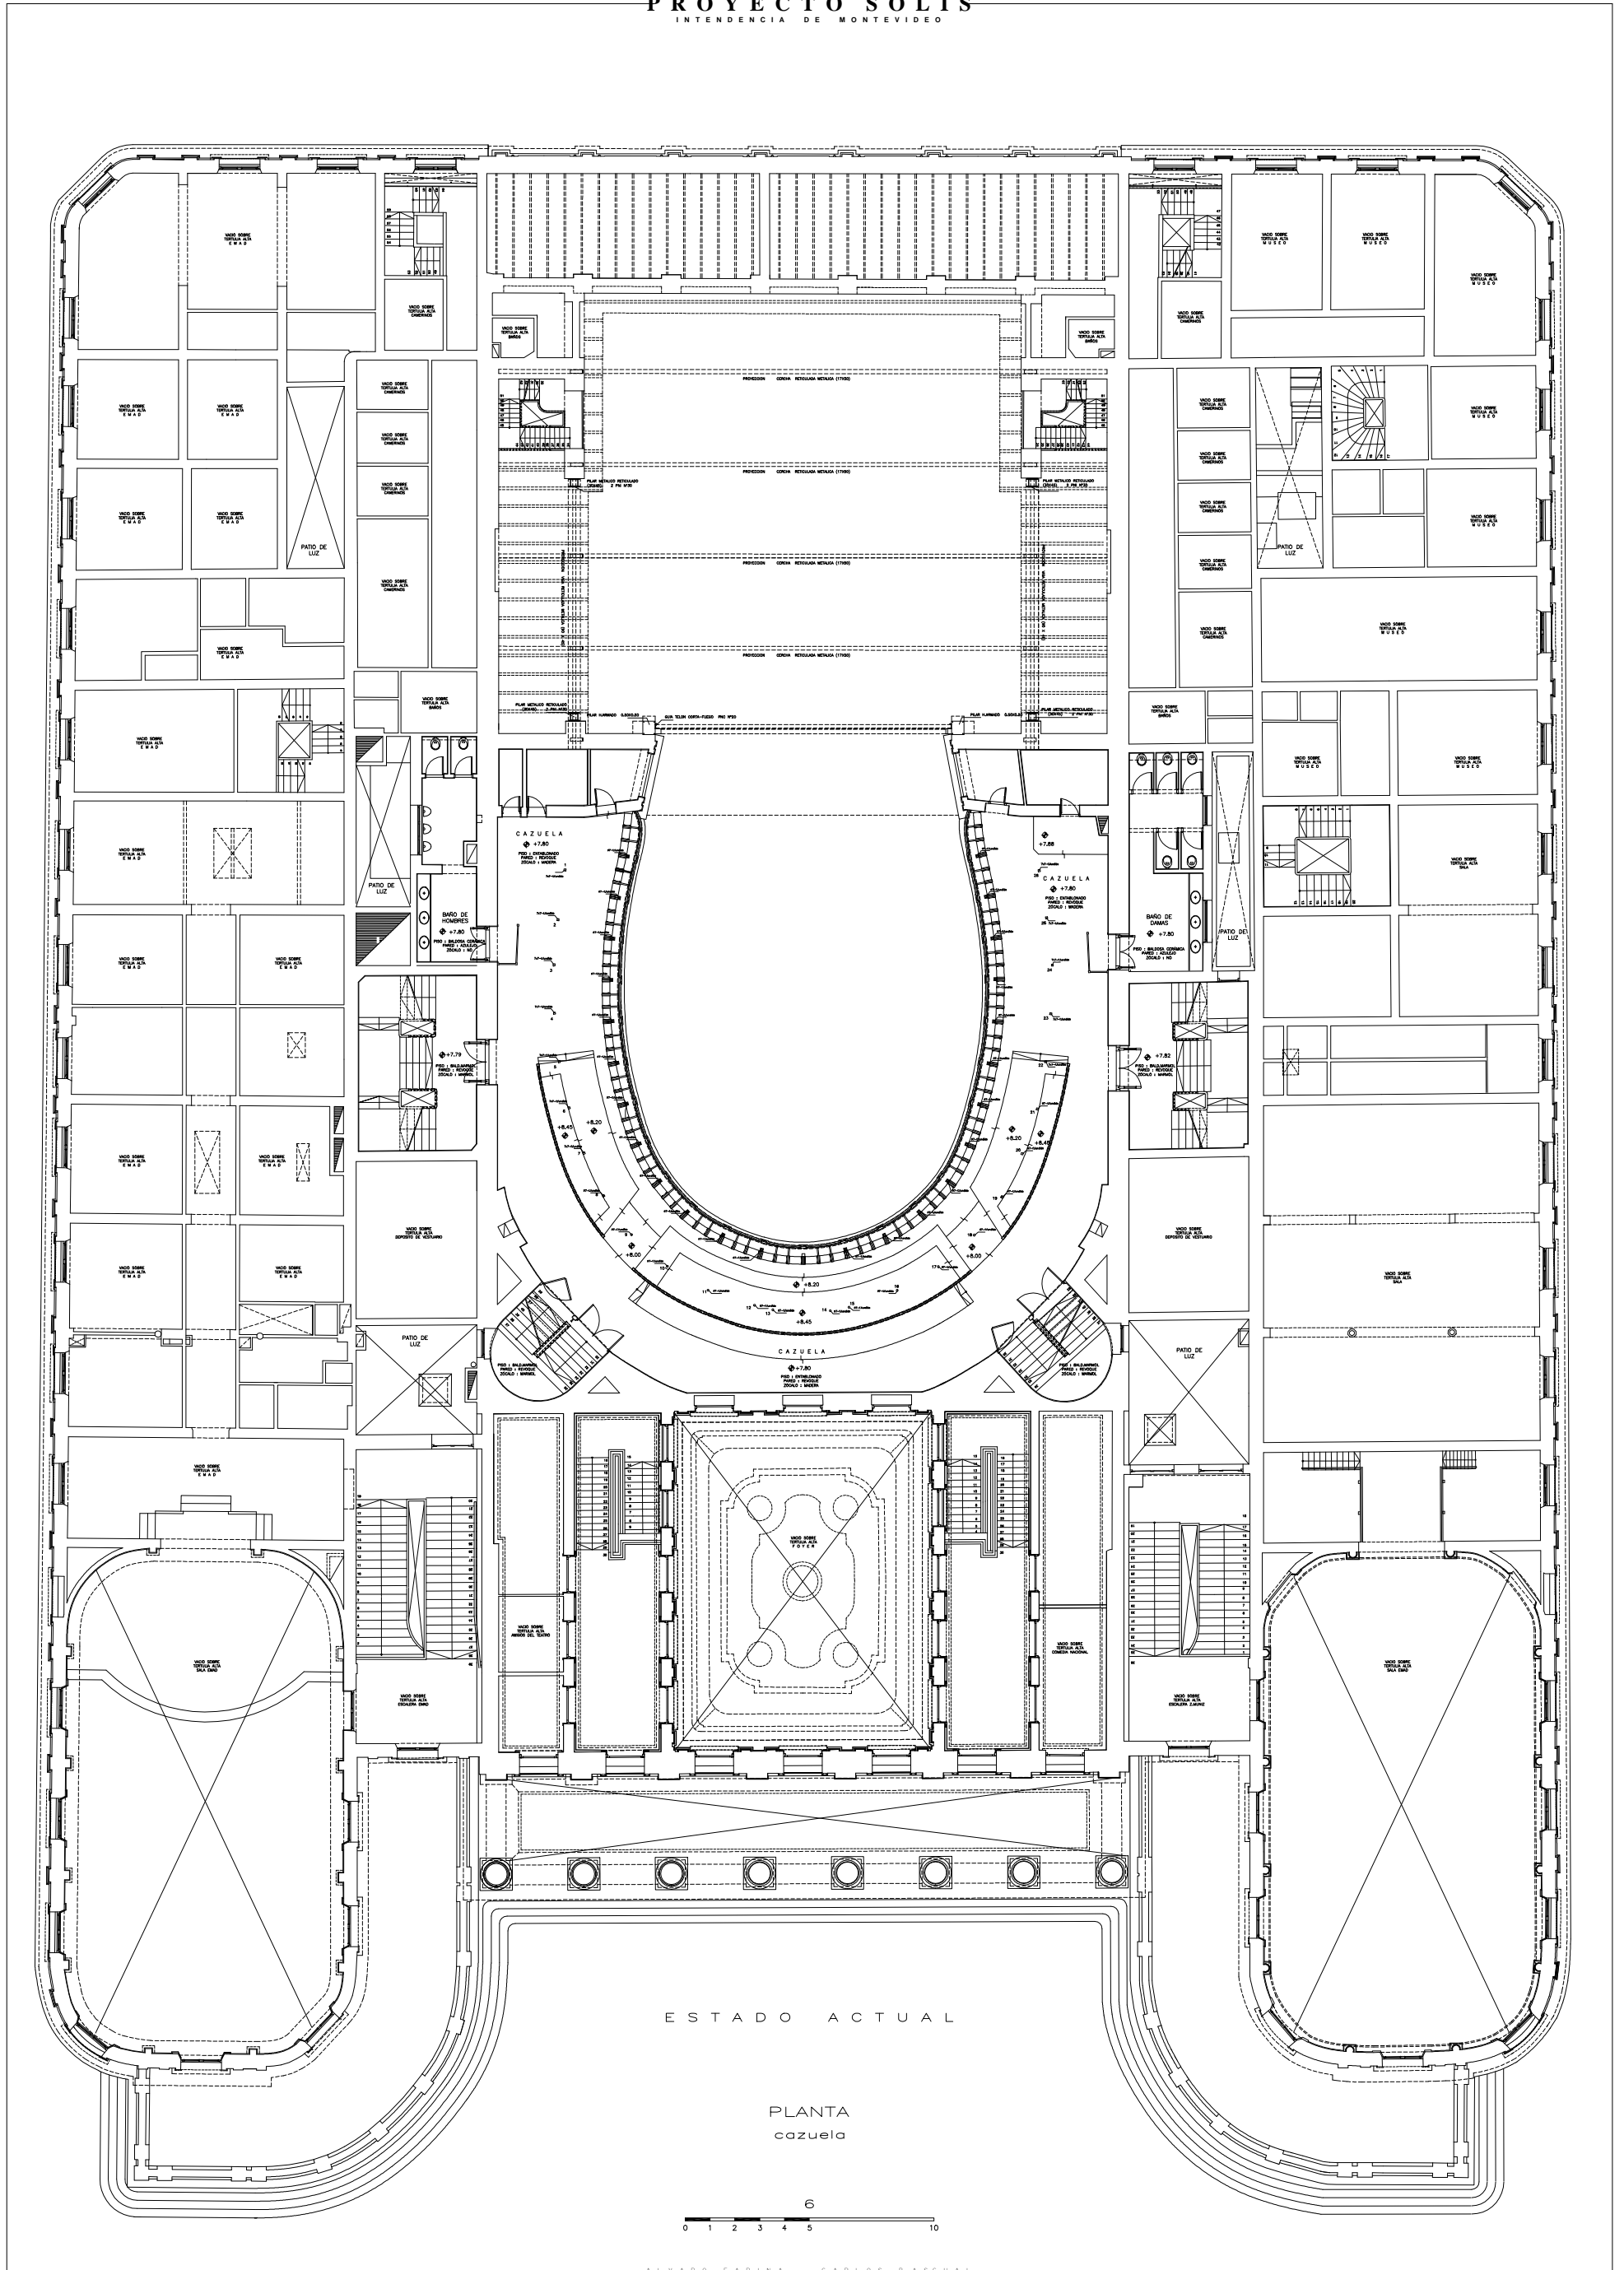

PROYECTO SOLIS
INTENDENCIA DE MONTEVIDEO

REESTRUCTURACION
FUNCIONAL

PLANTA
tertulia alta
foyer

PROYECTO SOLIS
INTENDENCIA DE MONTEVIDEO

ESTADO ACTUAL

PLANTA
cazuela

6

0 1 2 3 4 5 10