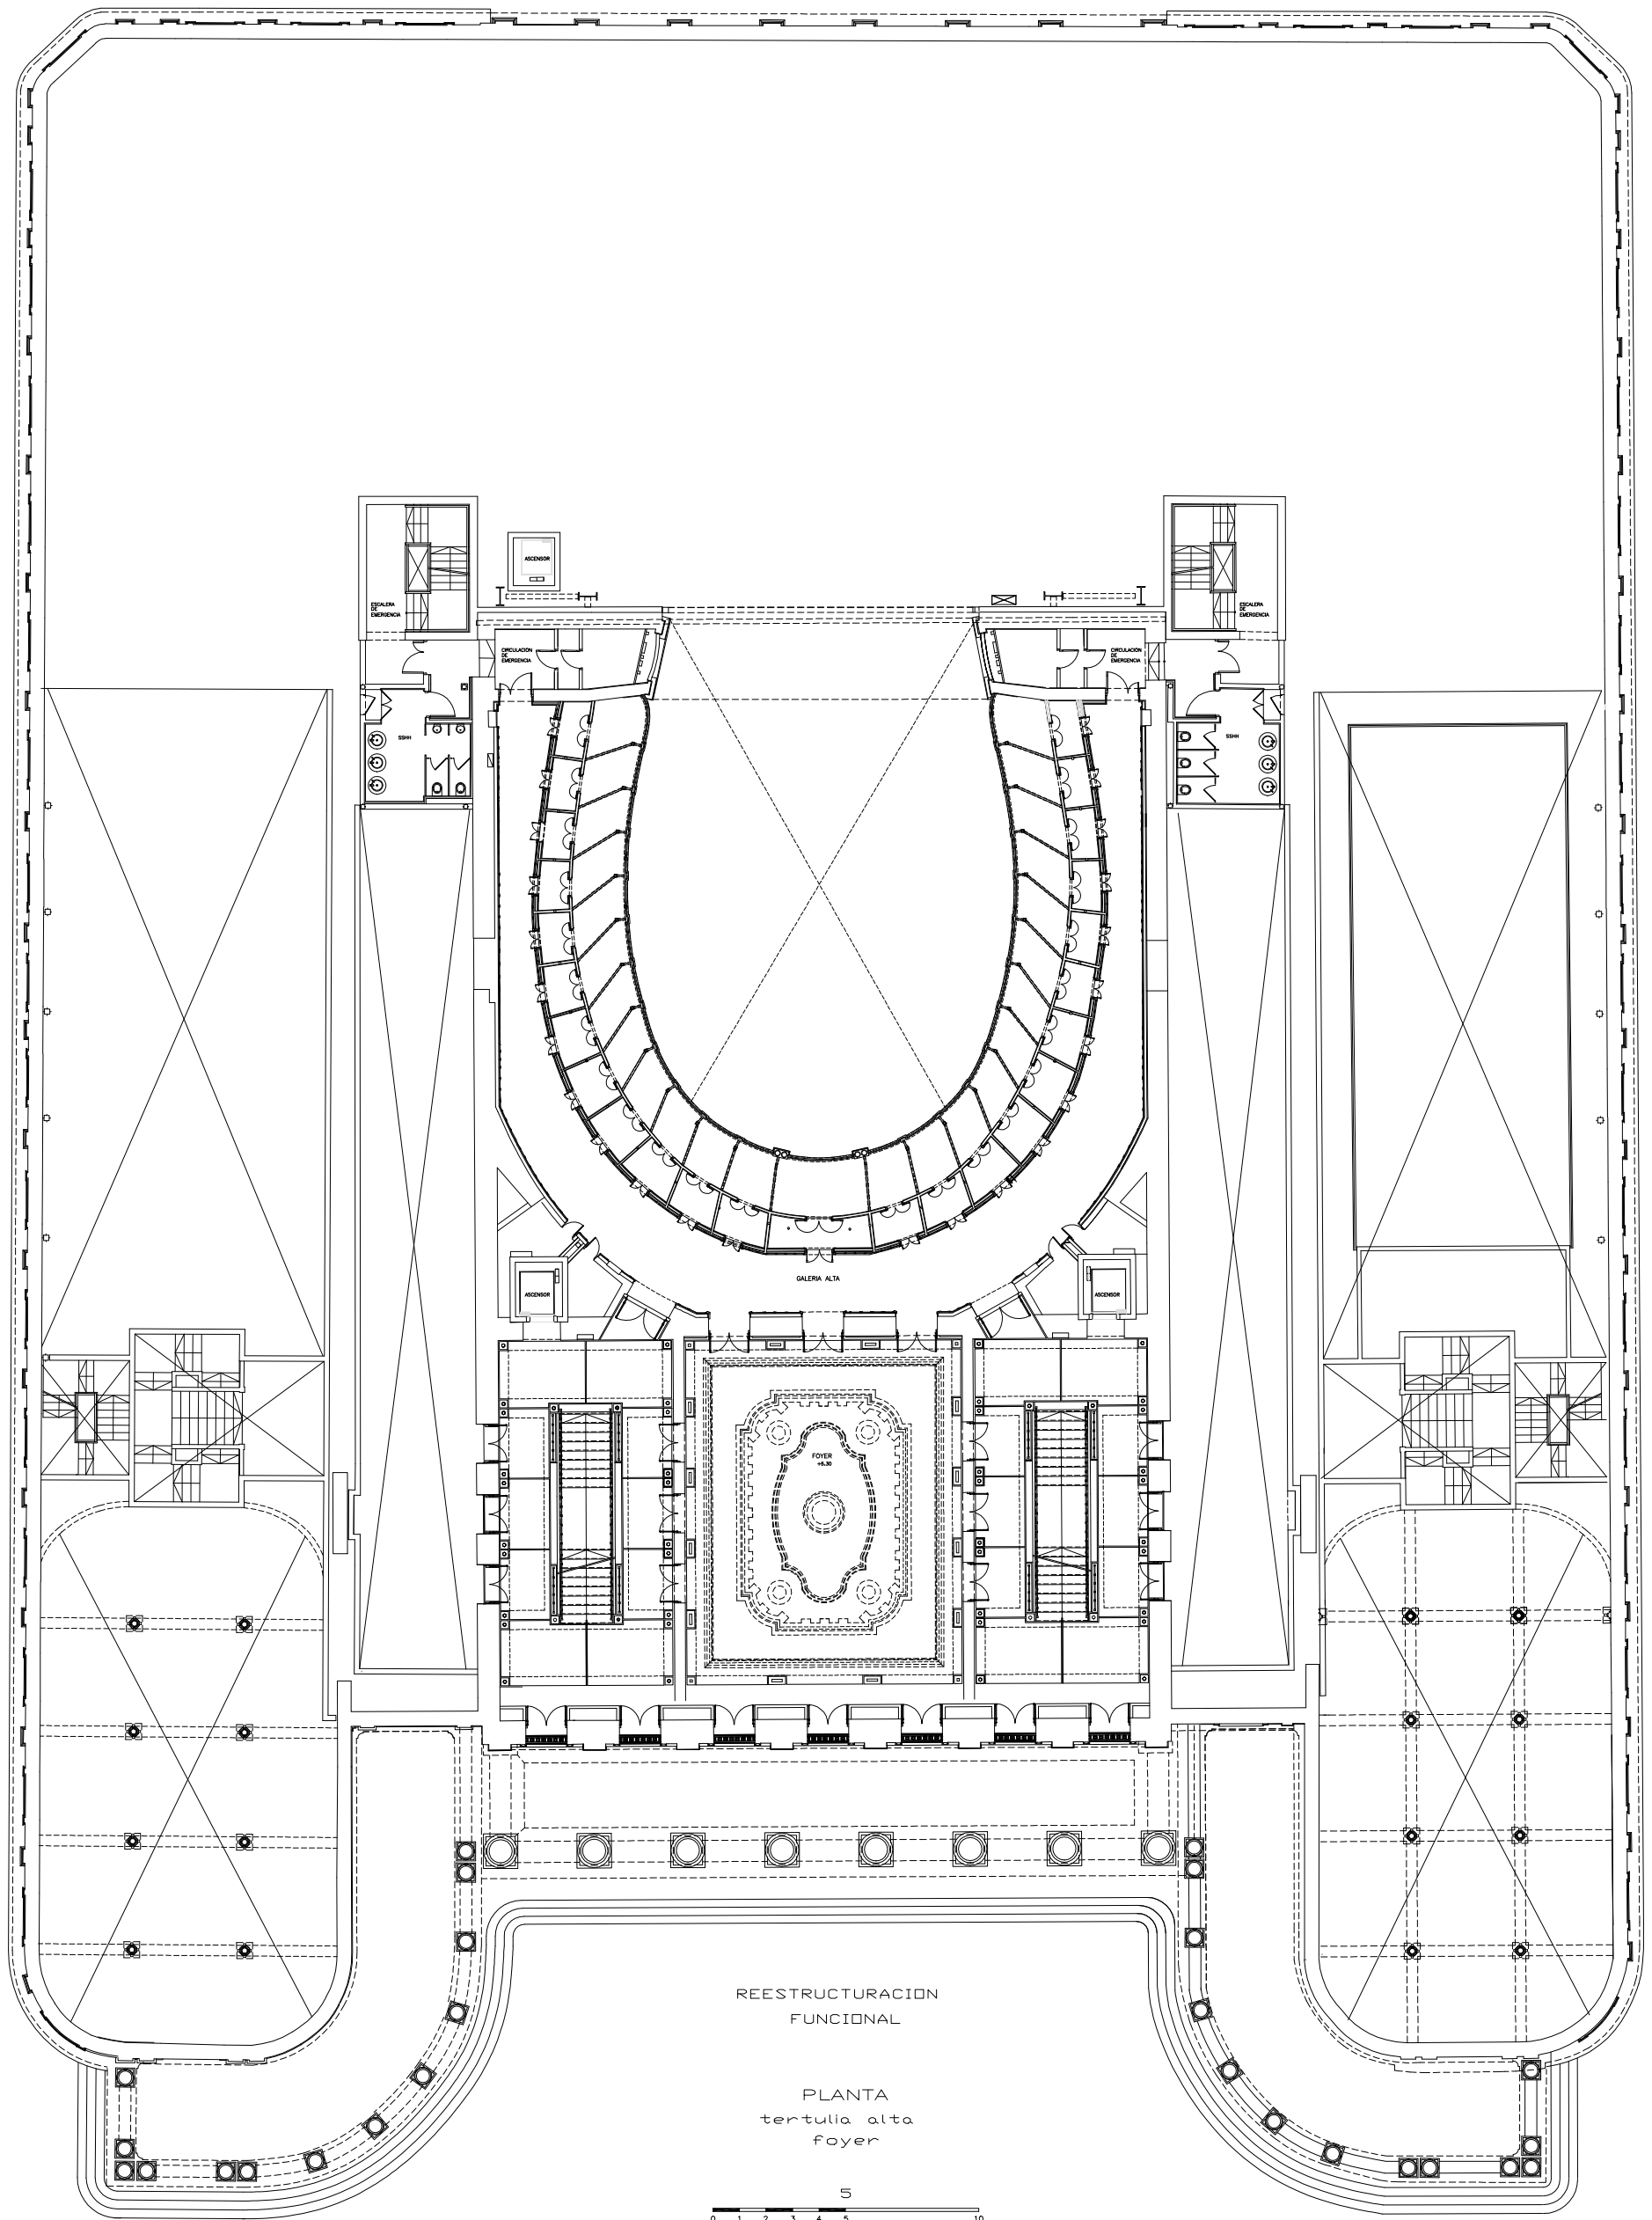

PROYECTO SOLIS
INTENDENCIA DE MONTEVIDEO

REESTRUCTURACION
FUNCIONAL

PLANTA
tertulia alta
foyer

PROYECTO SOLIS
INTENDENCIA DE MONTEVIDEO

ESTADO ACTUAL

PLANTA
cazuela

6

0 1 2 3 4 5 10