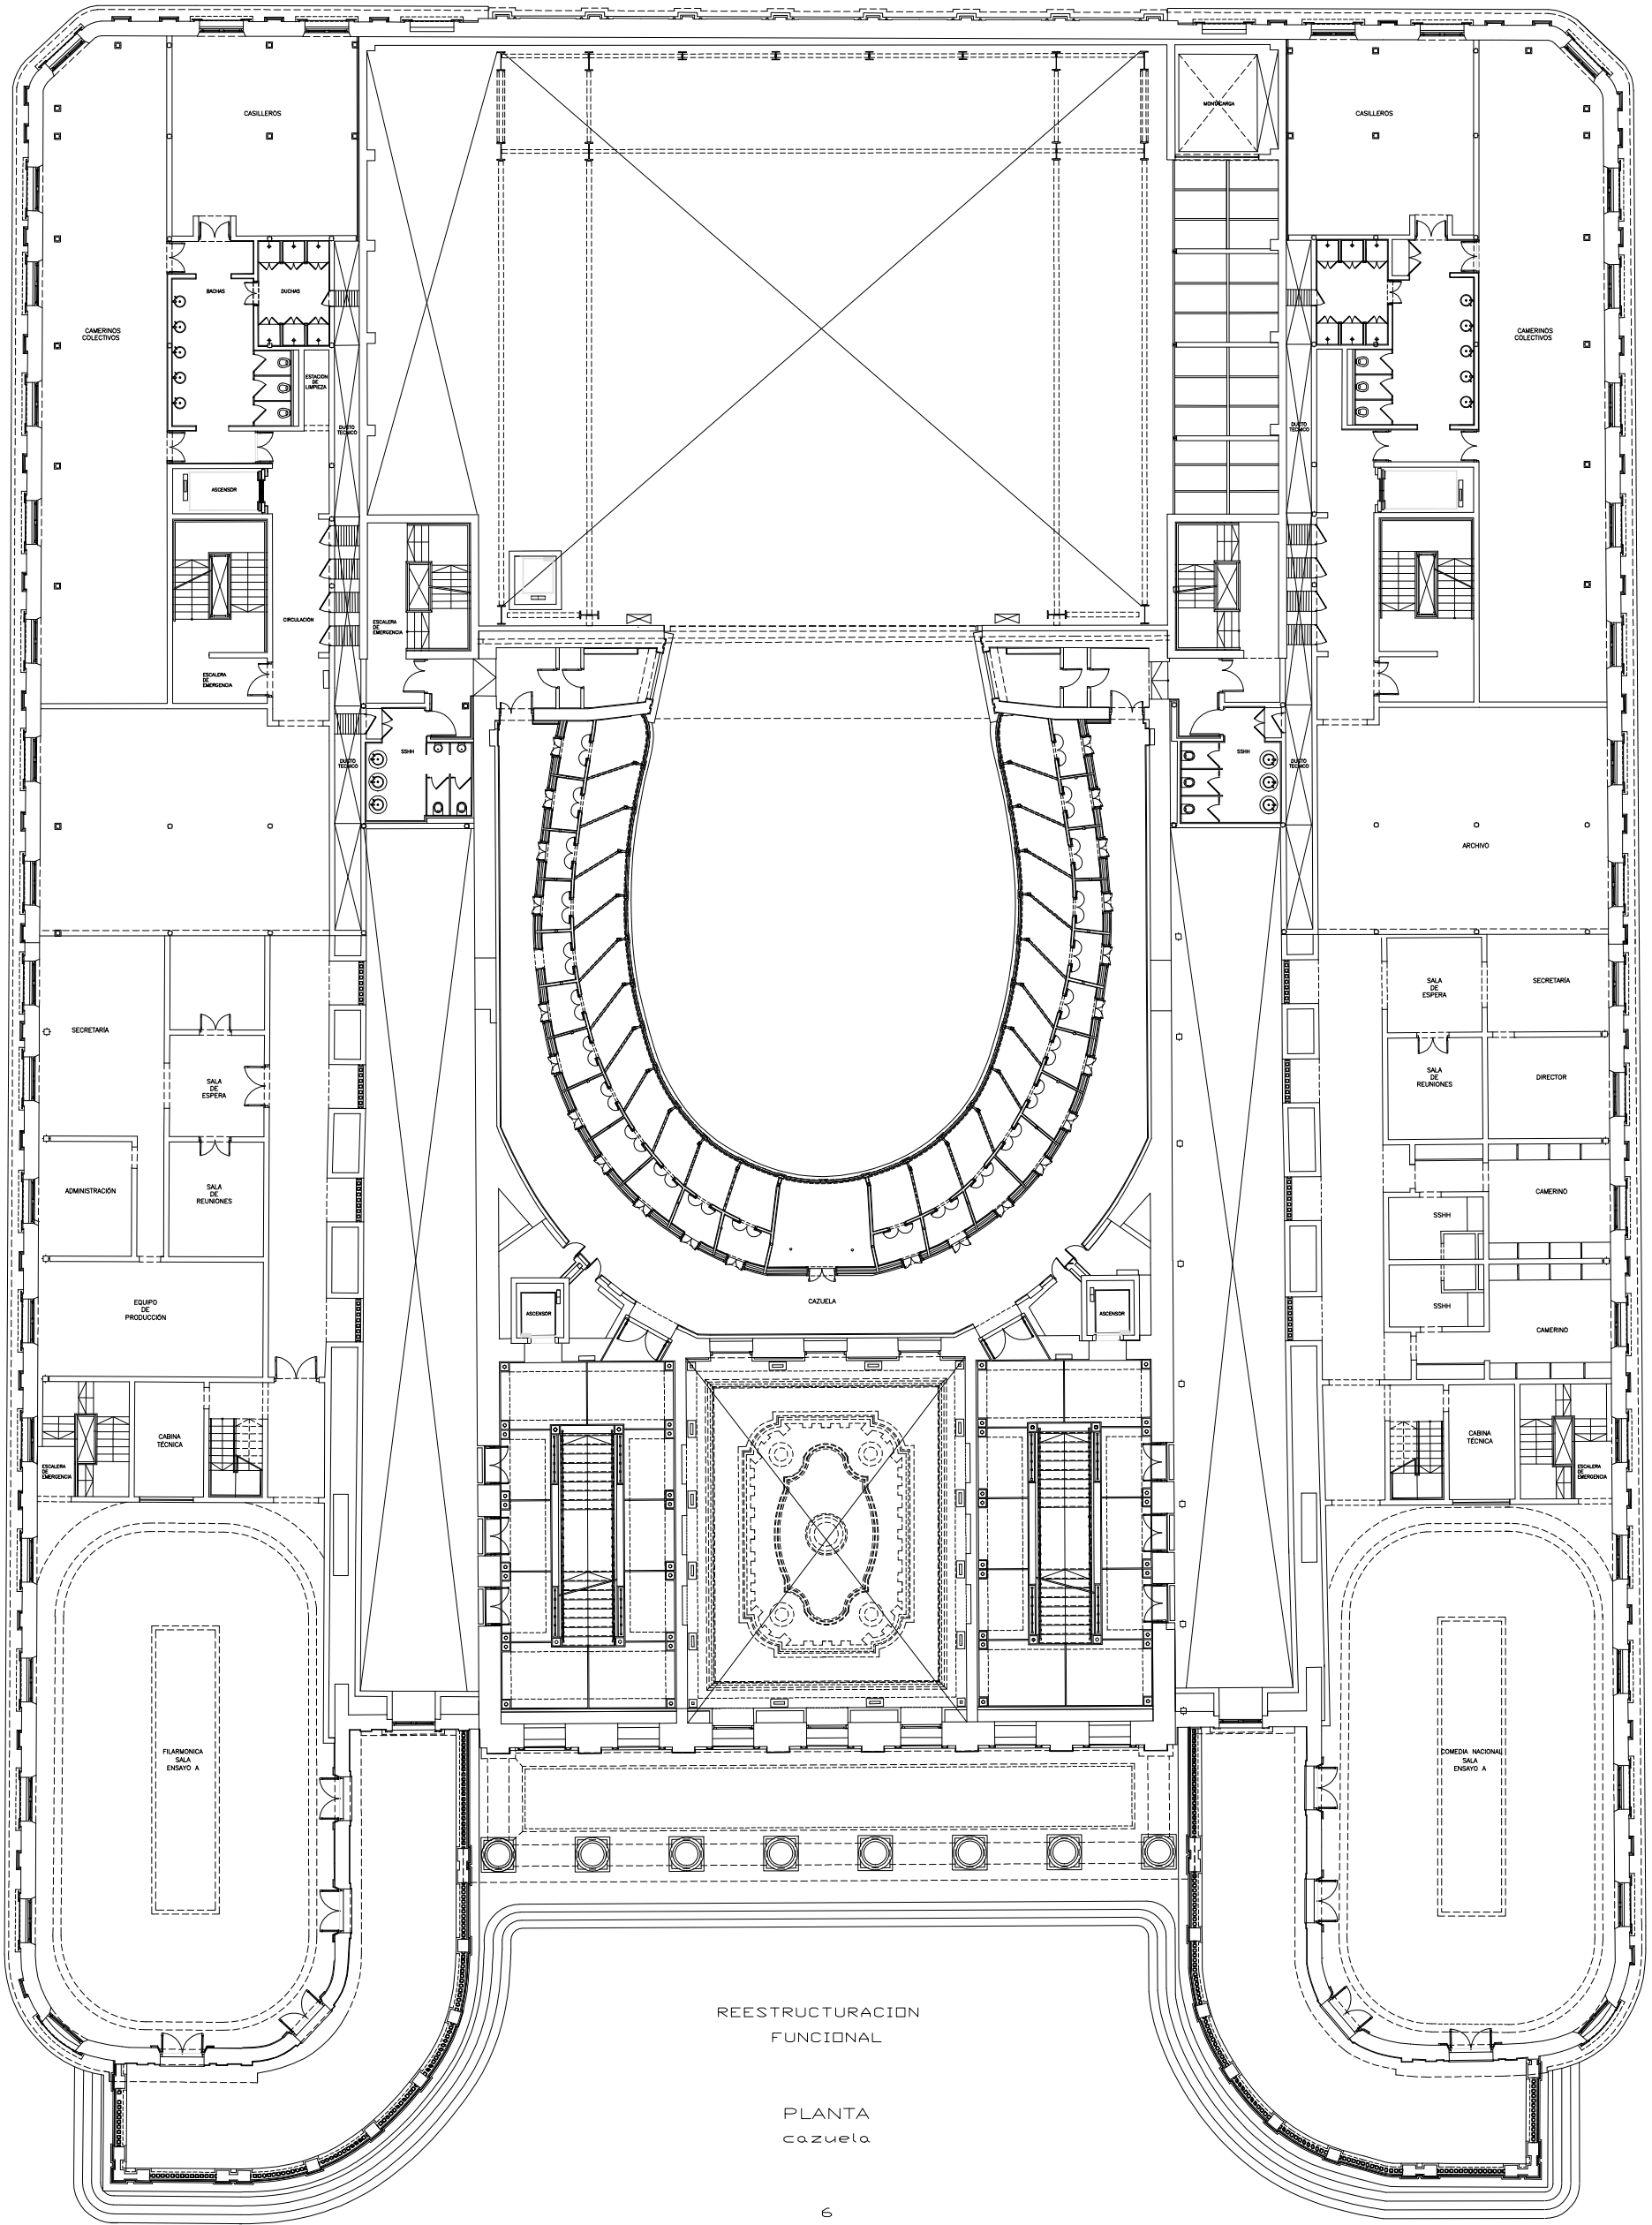

PROYECTO SOLIS
INTENDENCIA DE MONTEVIDEO

REESTRUCTURACION
FUNCIONAL

PLANTA
cazuela

ESTADO ACTUAL

PLANTA
paraiso