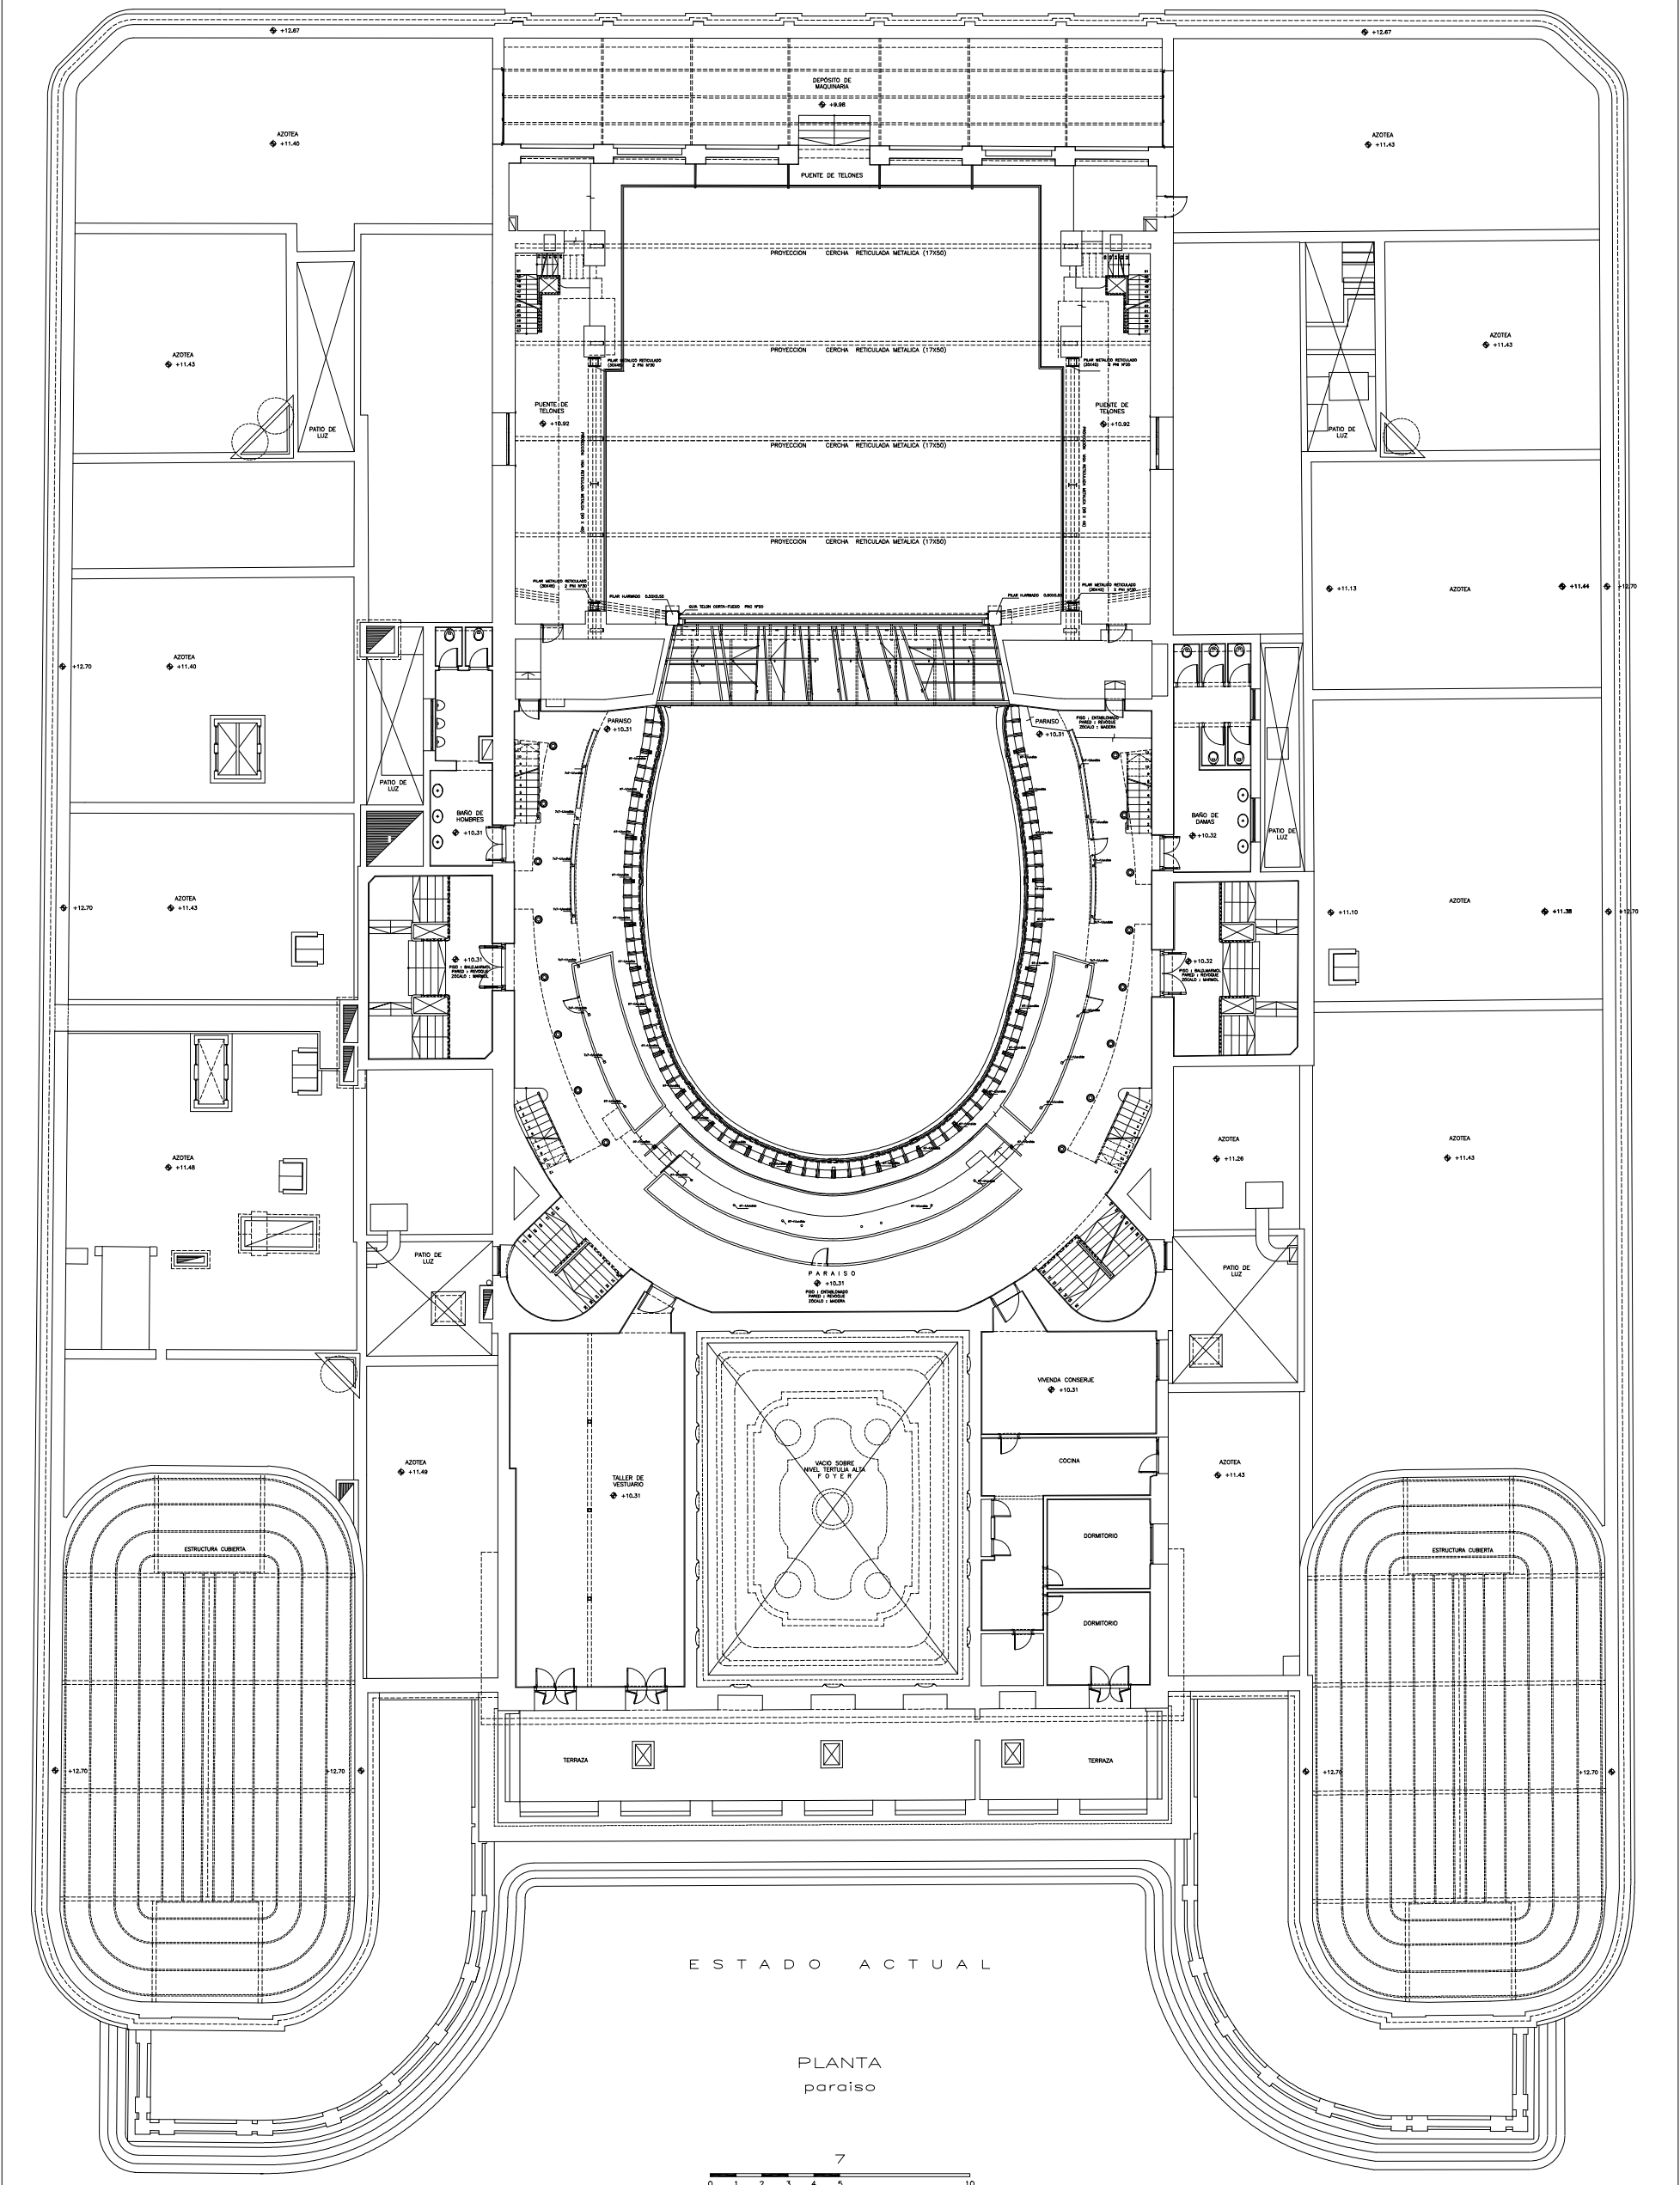

PROYECTO SOLIS
INTENDENCIA DE MONTEVIDEO

REESTRUCTURACION
FUNCIONAL

PLANTA
cazuela

ESTADO ACTUAL

PLANTA
paraiso