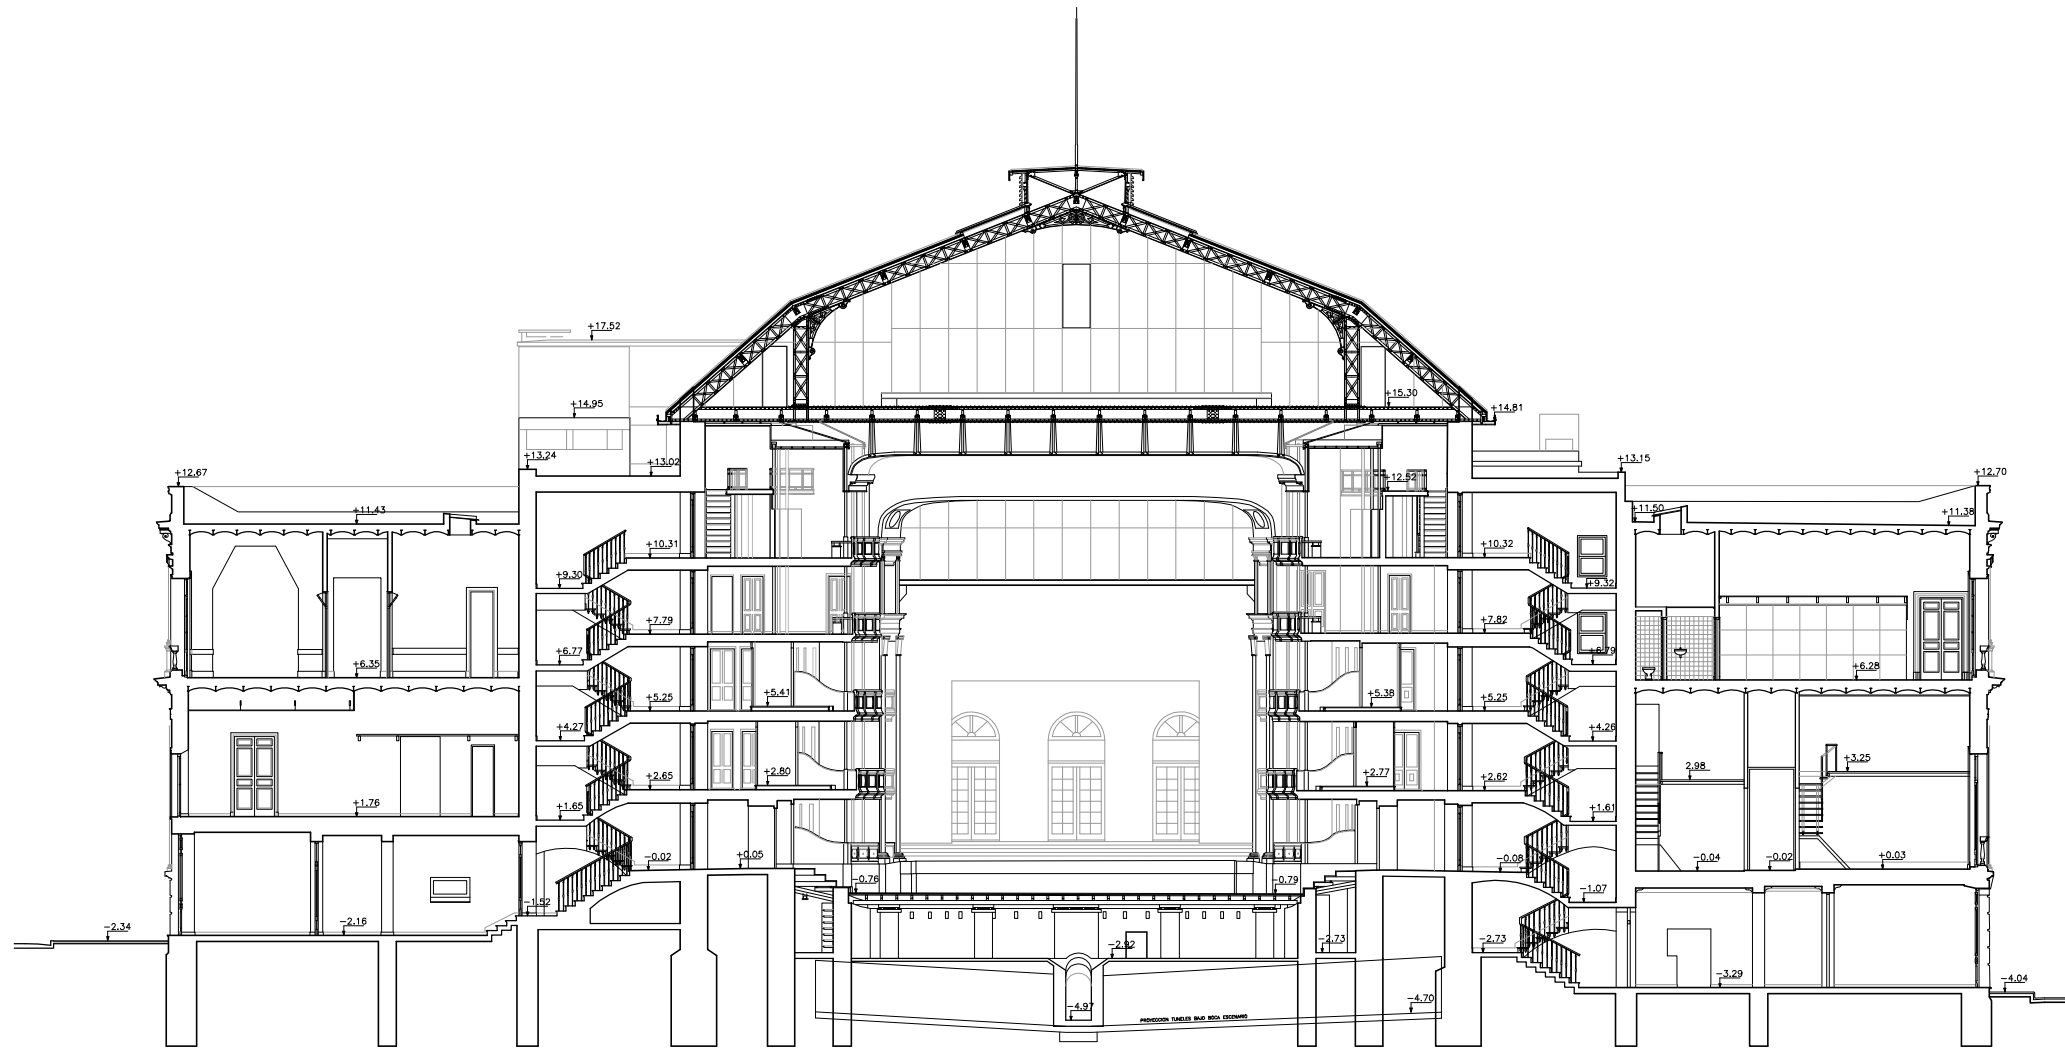

PROYECTO SOLIS
INTENDENCIA DE MONTEVIDEO

REESTRUCTURACION
FUNCIONAL

PLANTA
parrilla técnica

PROYECTO SOLIS
INTENDENCIA DE MONTEVIDEO

ESTADO ACTUAL

PLANTA
techos

REESTRUCTURACION
FUNCIONAL

PLANTA
techos

PROYECTO SOLIS
INTENDENCIA DE MONTEVIDEO

ESTADO ACTUAL

CORTE TRANSVERSAL
SALA

PROYECTO SOLIS
INTENDENCIA DE MONTEVIDEO

REESTRUCTURACION
FUNCIONAL

CORTE TRANSVERSAL
POR SALA

PROYECTO SOLIS
INTENDENCIA DE MONTEVIDEO

ESTADO ACTUAL

CORTE TRANSVERSAL
POR VESTIBULO Y FOYER