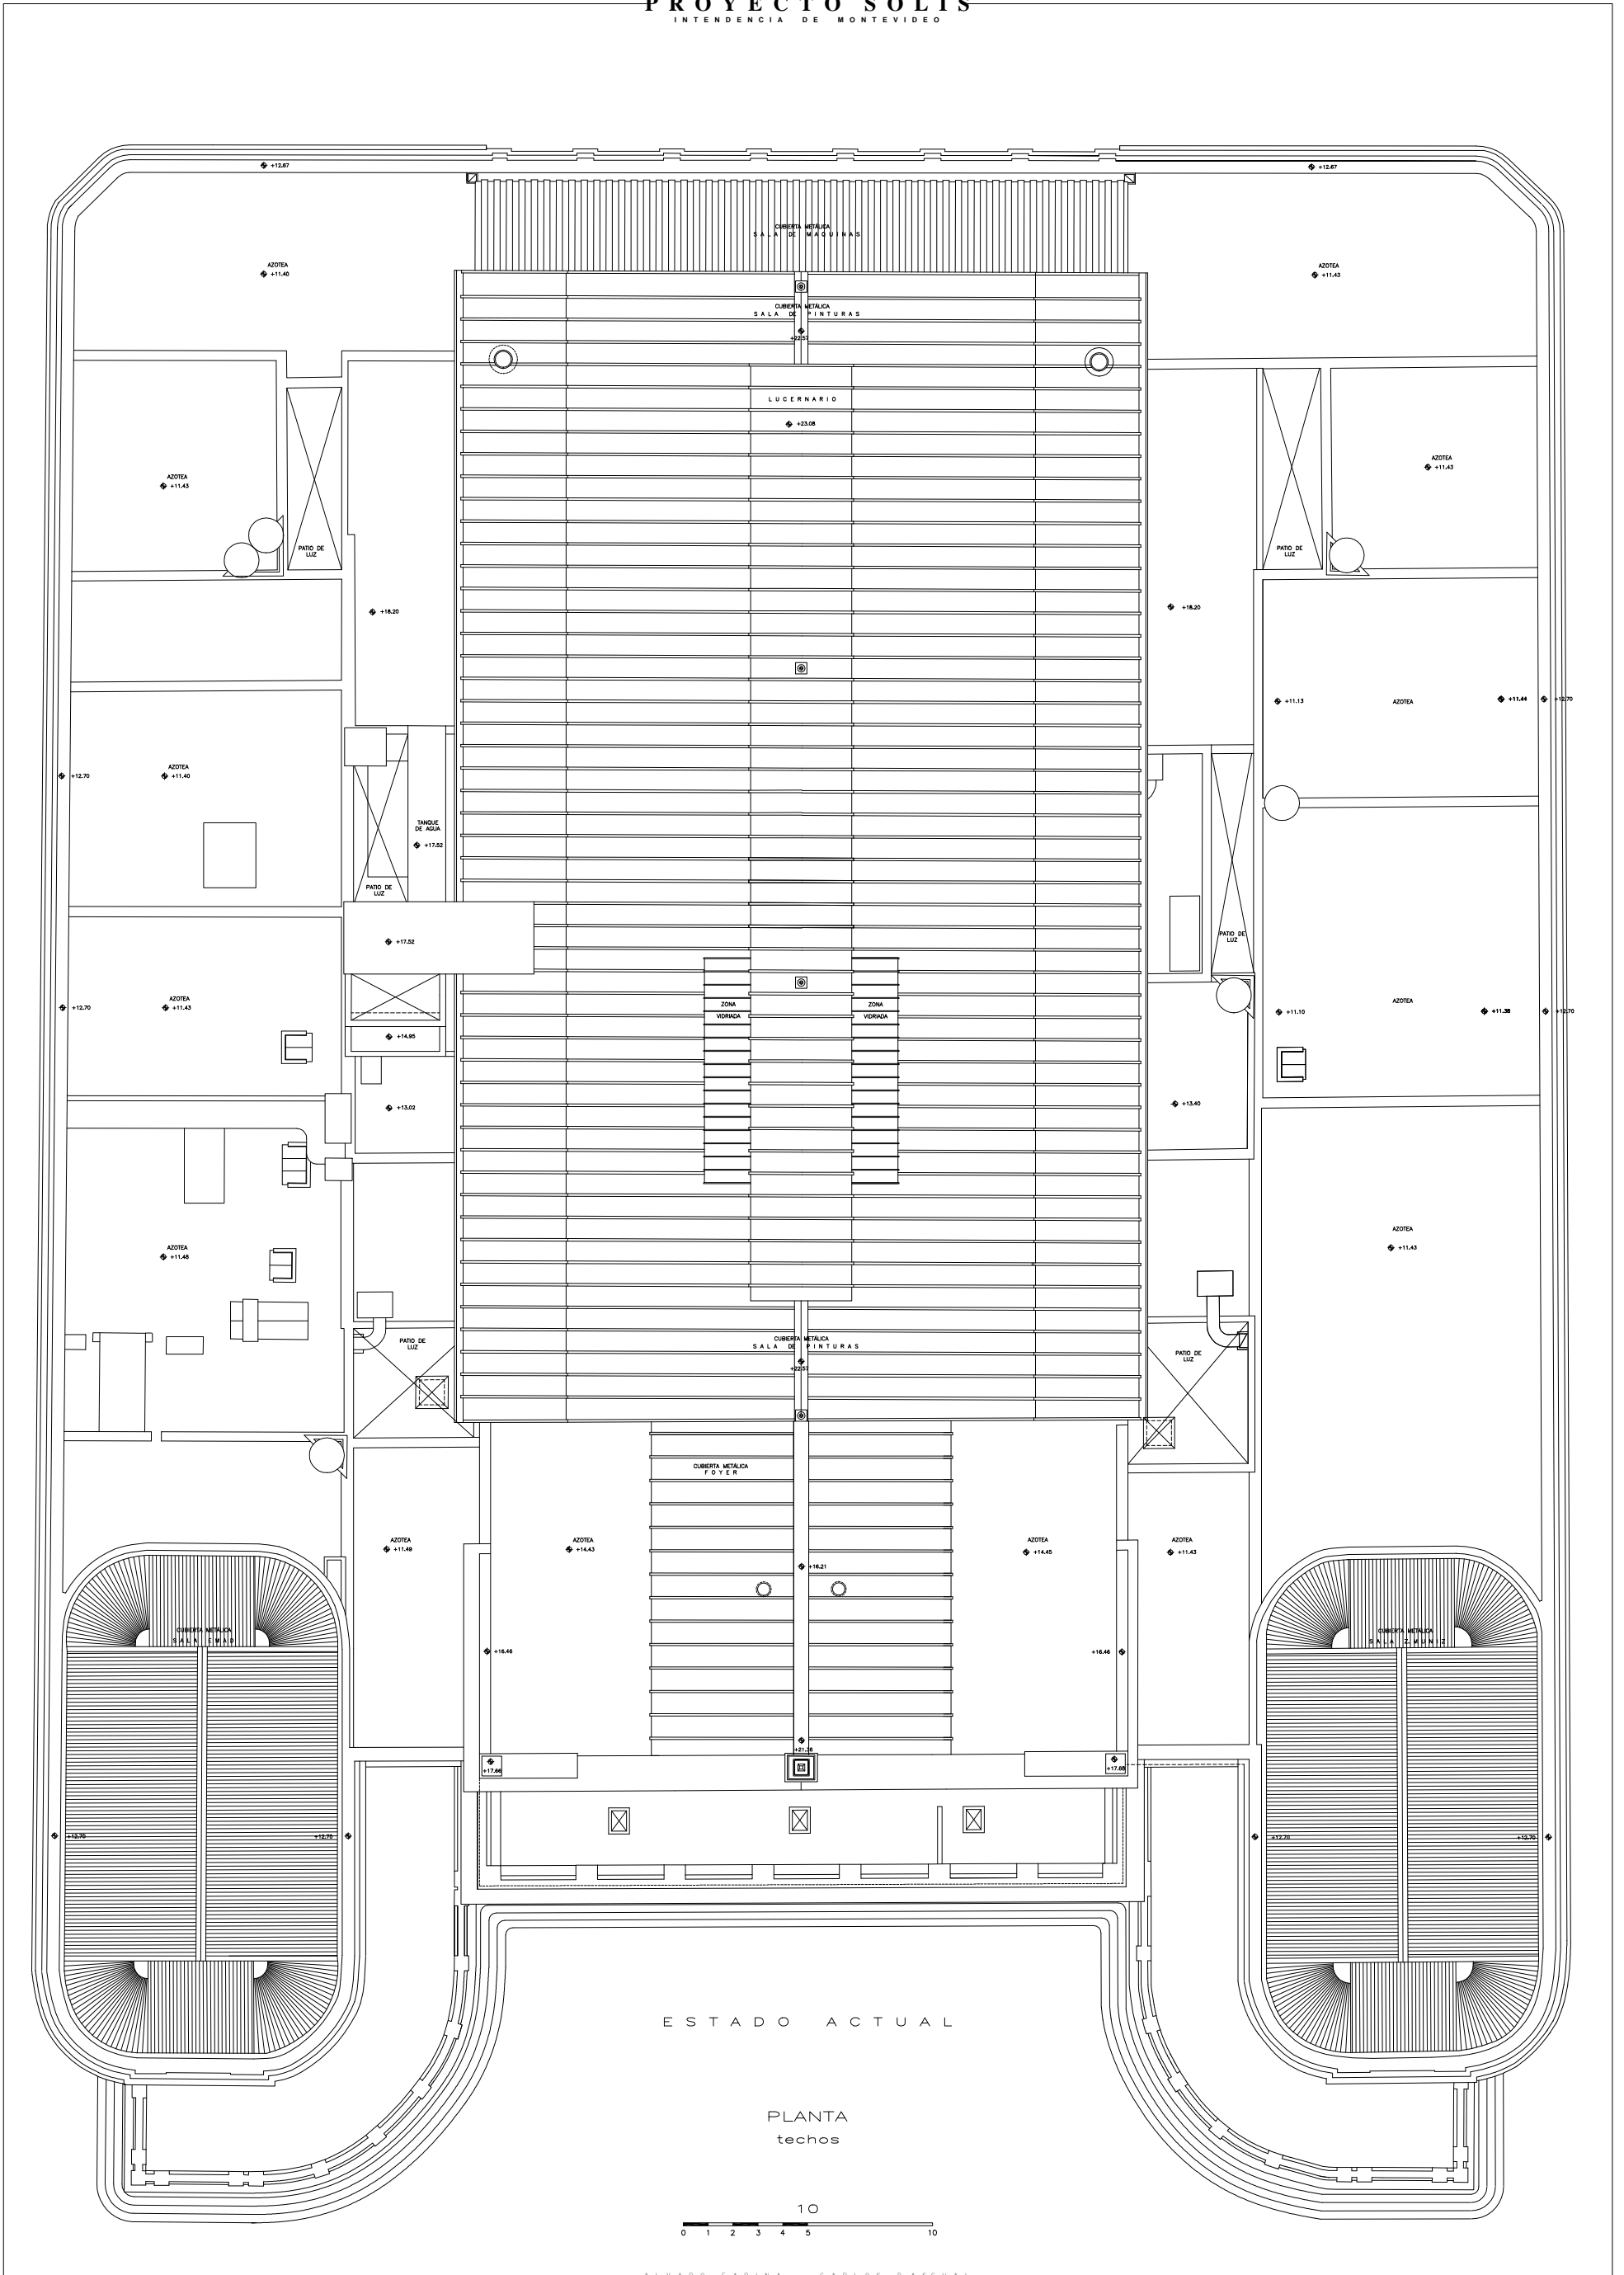

PROYECTO SOLIS
INTENDENCIA DE MONTEVIDEO

REESTRUCTURACION
FUNCIONAL

PLANTA
parrilla técnica

PROYECTO SOLIS
INTENDENCIA DE MONTEVIDEO

ESTADO ACTUAL

PLANTA
techos

REESTRUCTURACION
FUNCIONAL

PLANTA
techos

PROYECTO SOLIS
INTENDENCIA DE MONTEVIDEO

ESTADO ACTUAL

CORTE TRANSVERSAL
SALA

PROYECTO SOLIS
INTENDENCIA DE MONTEVIDEO

REESTRUCTURACION
FUNCIONAL

CORTE TRANSVERSAL
POR SALA

PROYECTO SOLIS
INTENDENCIA DE MONTEVIDEO

ESTADO ACTUAL

CORTE TRANSVERSAL
POR VESTIBULO Y FOYER