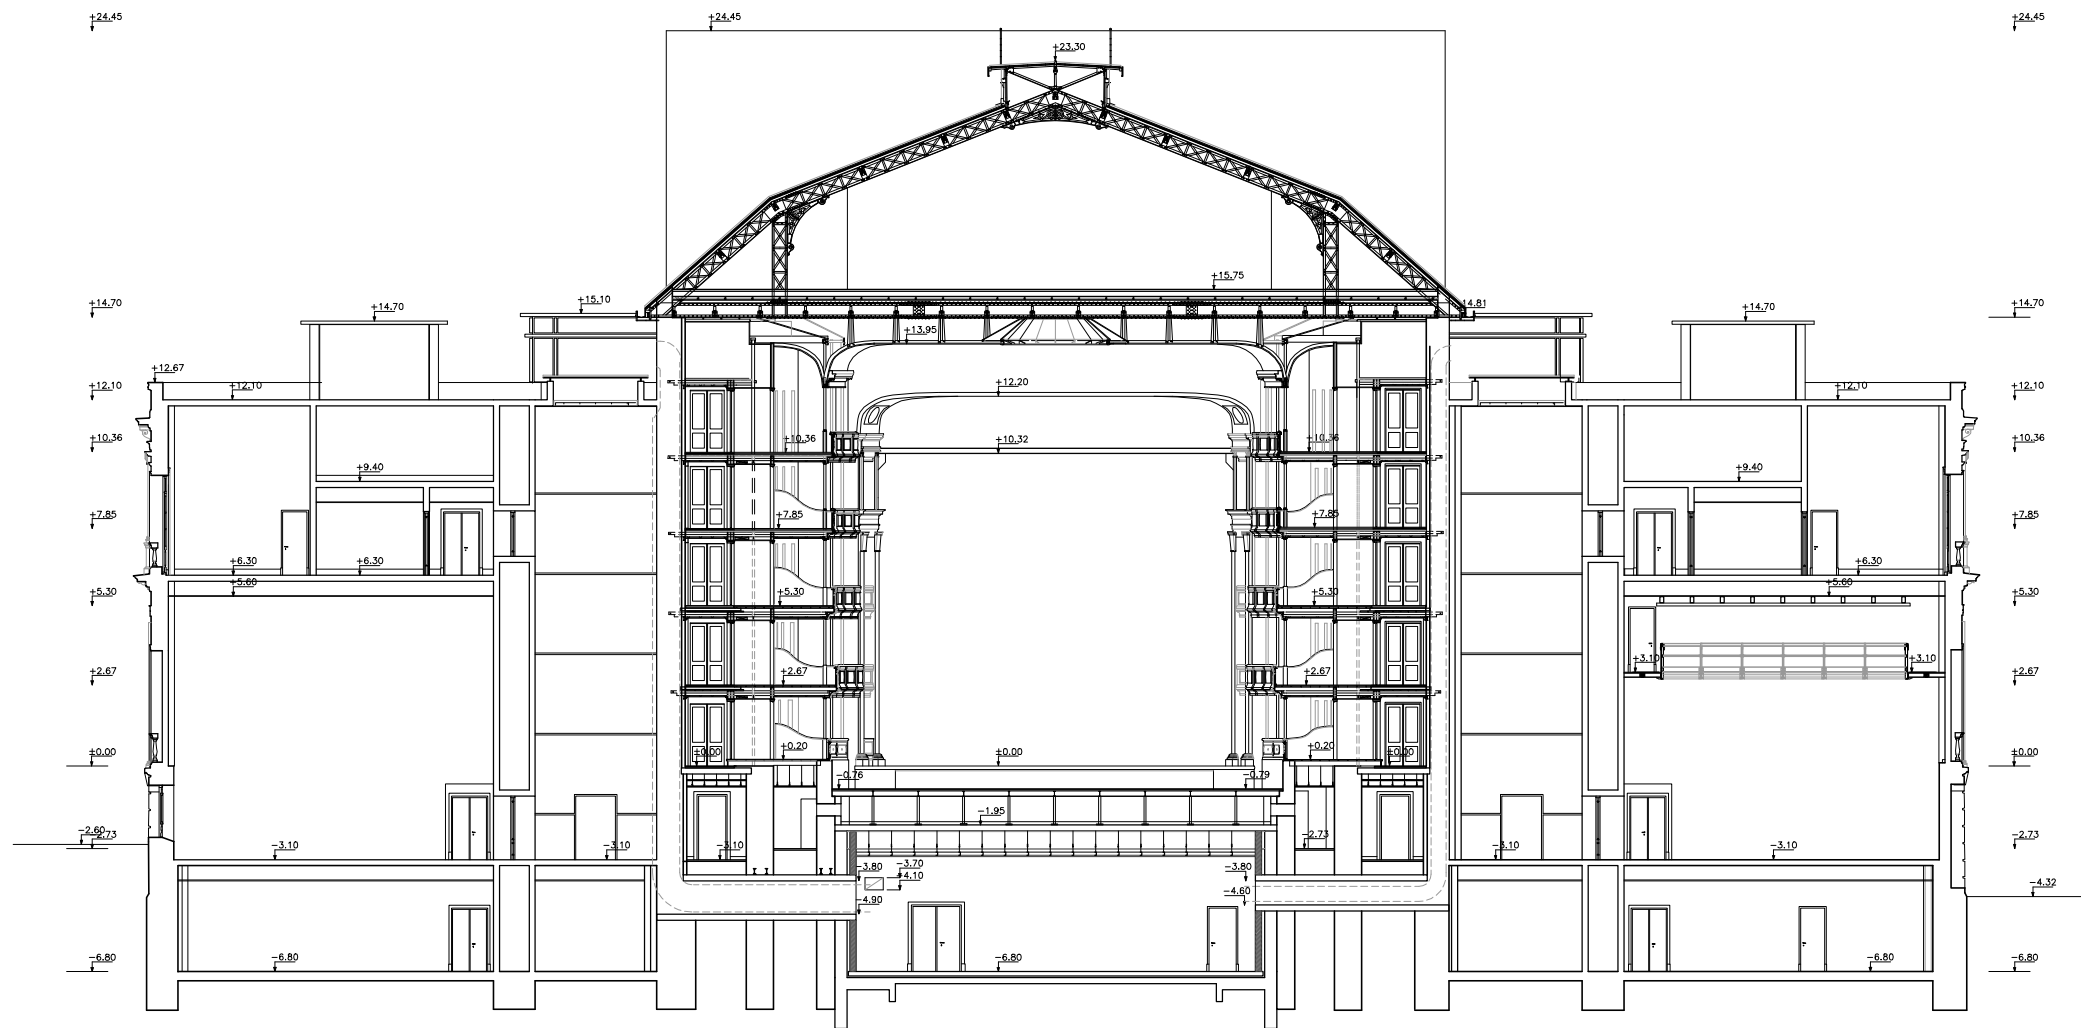

PROYECTO SOLIS
INTENDENCIA DE MONTEVIDEO

REESTRUCTURACION
FUNCIONAL

PLANTA
parrilla técnica

PROYECTO SOLIS
INTENDENCIA DE MONTEVIDEO

ESTADO ACTUAL

PLANTA
techos

REESTRUCTURACION
FUNCIONAL

PLANTA
techos

PROYECTO SOLIS
INTENDENCIA DE MONTEVIDEO

ESTADO ACTUAL

CORTE TRANSVERSAL
SALA

PROYECTO SOLIS
INTENDENCIA DE MONTEVIDEO

REESTRUCTURACION
FUNCIONAL

CORTE TRANSVERSAL
POR SALA

PROYECTO SOLIS
INTENDENCIA DE MONTEVIDEO

ESTADO ACTUAL

CORTE TRANSVERSAL
POR VESTIBULO Y FOYER