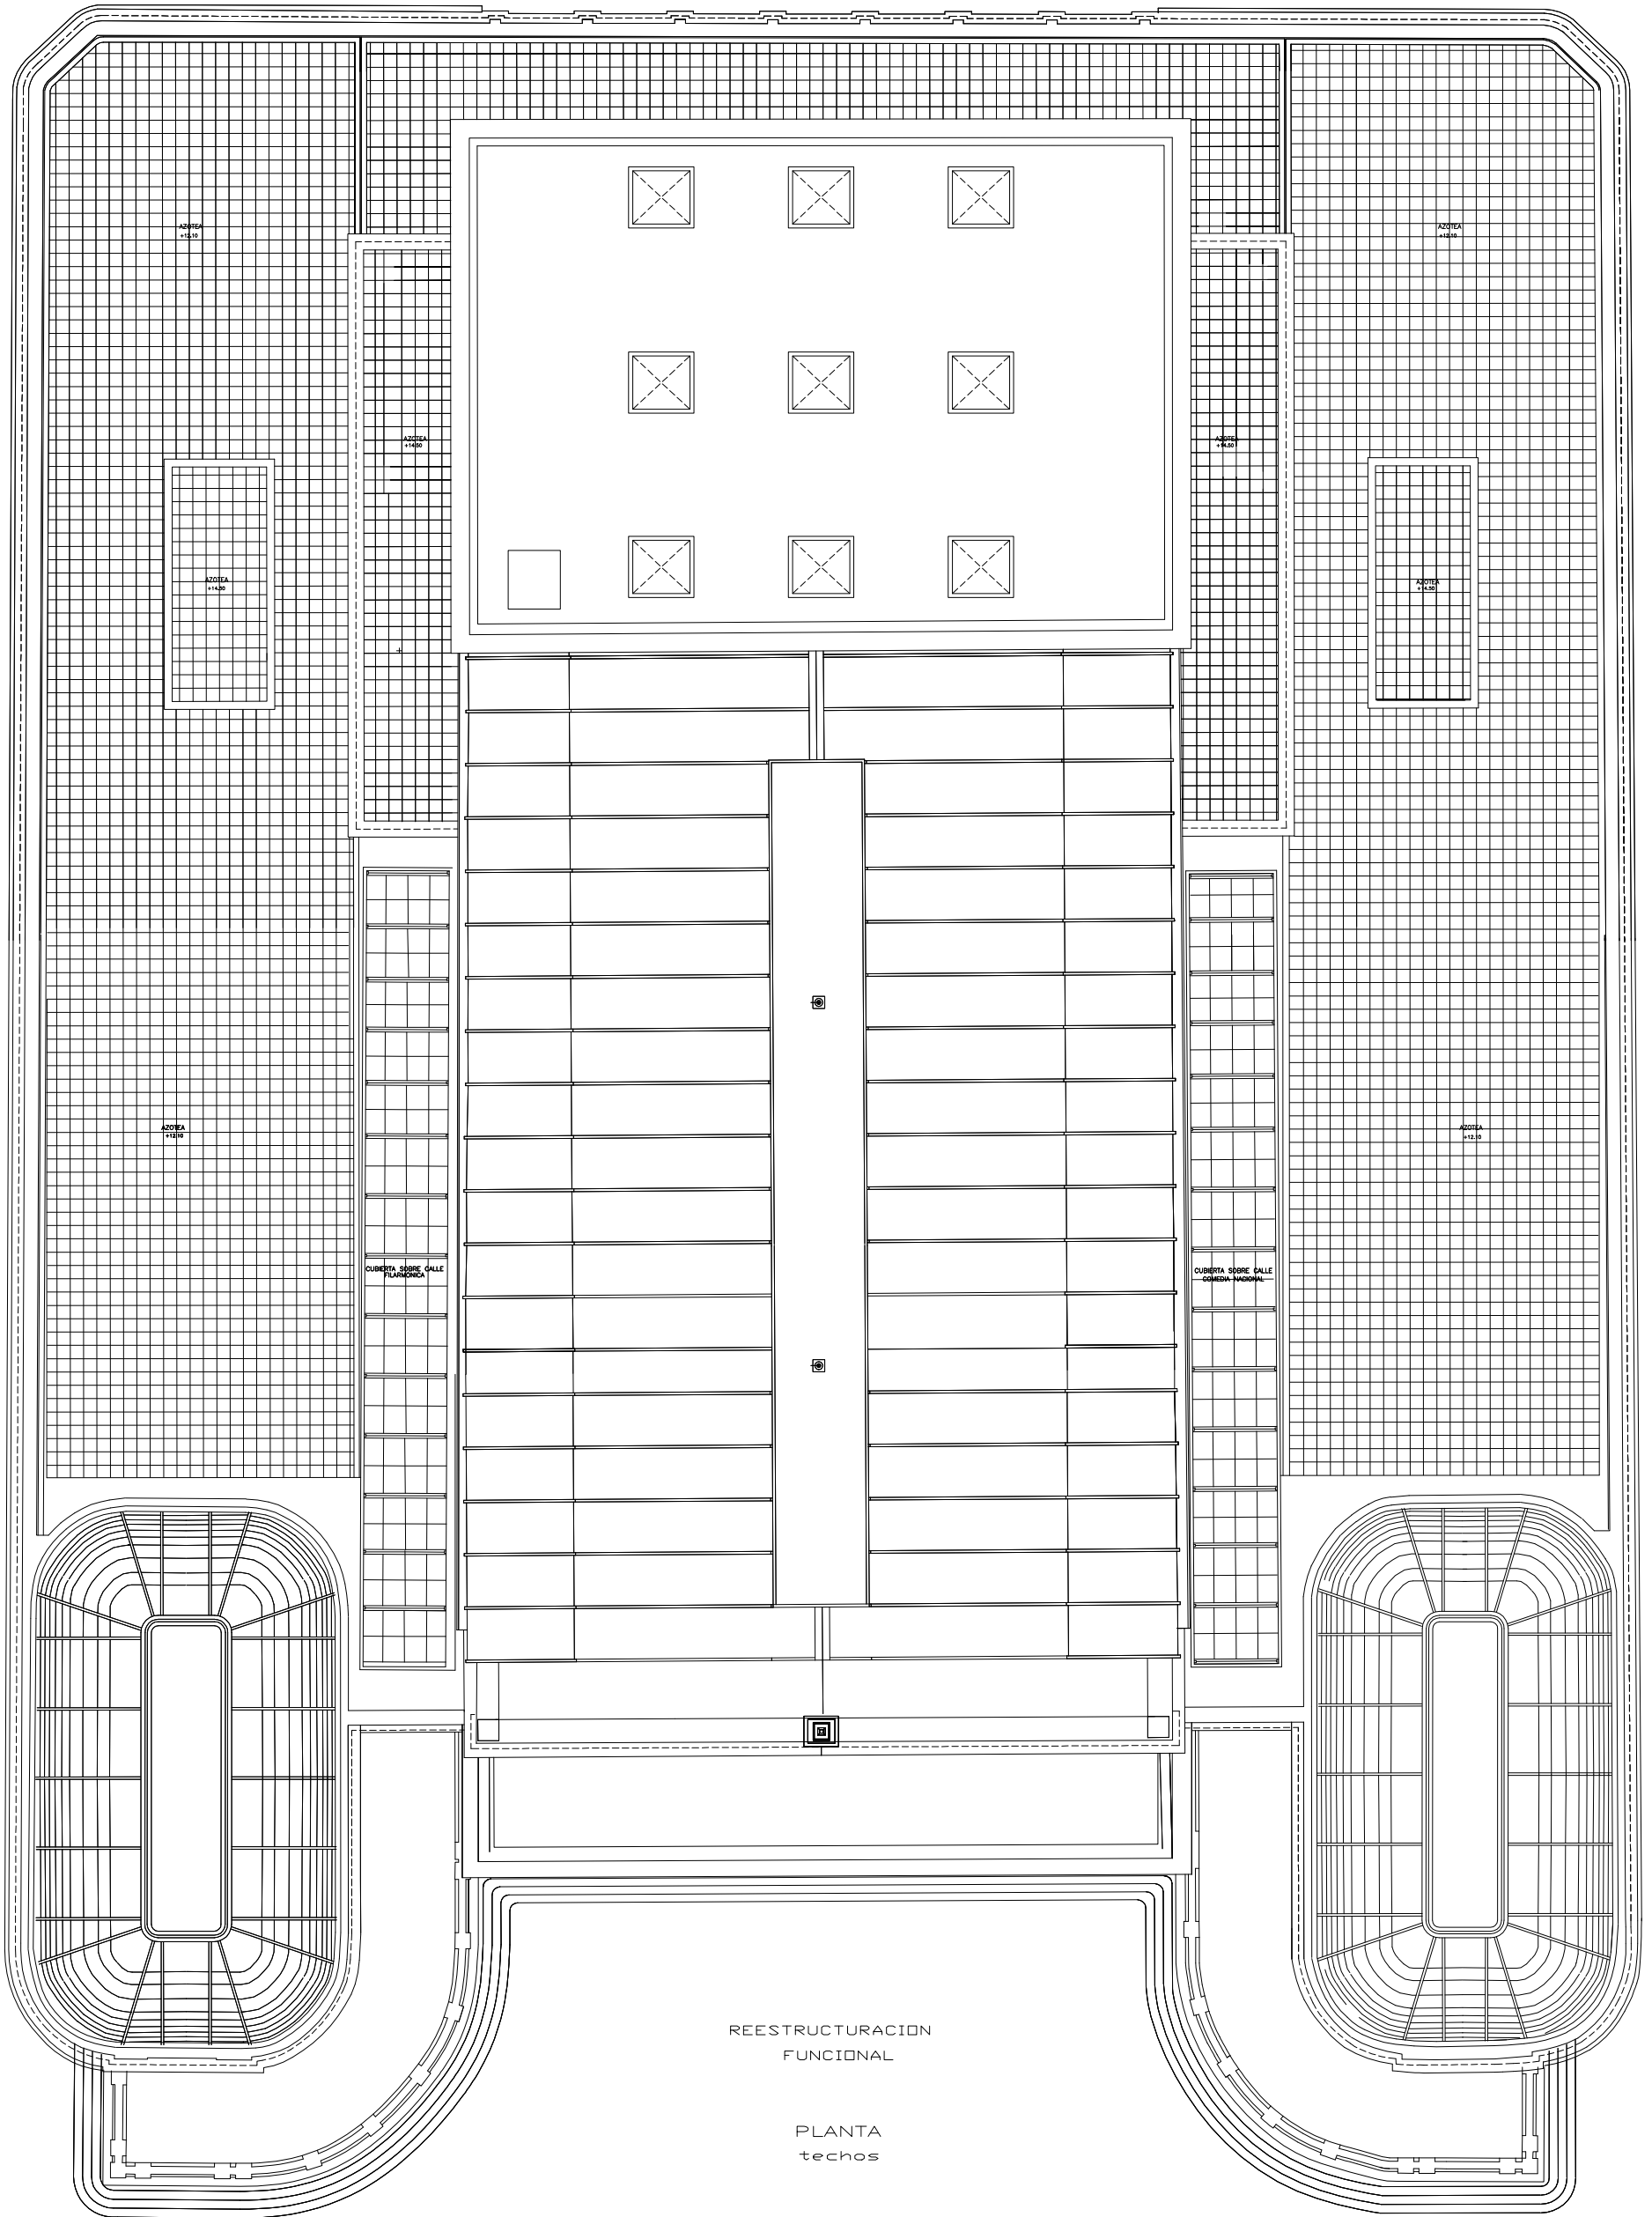

PROYECTO SOLIS
INTENDENCIA DE MONTEVIDEO

REESTRUCTURACION
FUNCIONAL

PLANTA
parrilla técnica

PROYECTO SOLIS
INTENDENCIA DE MONTEVIDEO

ESTADO ACTUAL

PLANTA
techos

REESTRUCTURACION
FUNCIONAL

PLANTA
techos

PROYECTO SOLIS
INTENDENCIA DE MONTEVIDEO

ESTADO ACTUAL

CORTE TRANSVERSAL
SALA

PROYECTO SOLIS
INTENDENCIA DE MONTEVIDEO

REESTRUCTURACION
FUNCIONAL

CORTE TRANSVERSAL
POR SALA

PROYECTO SOLIS
INTENDENCIA DE MONTEVIDEO

ESTADO ACTUAL

CORTE TRANSVERSAL
POR VESTIBULO Y FOYER