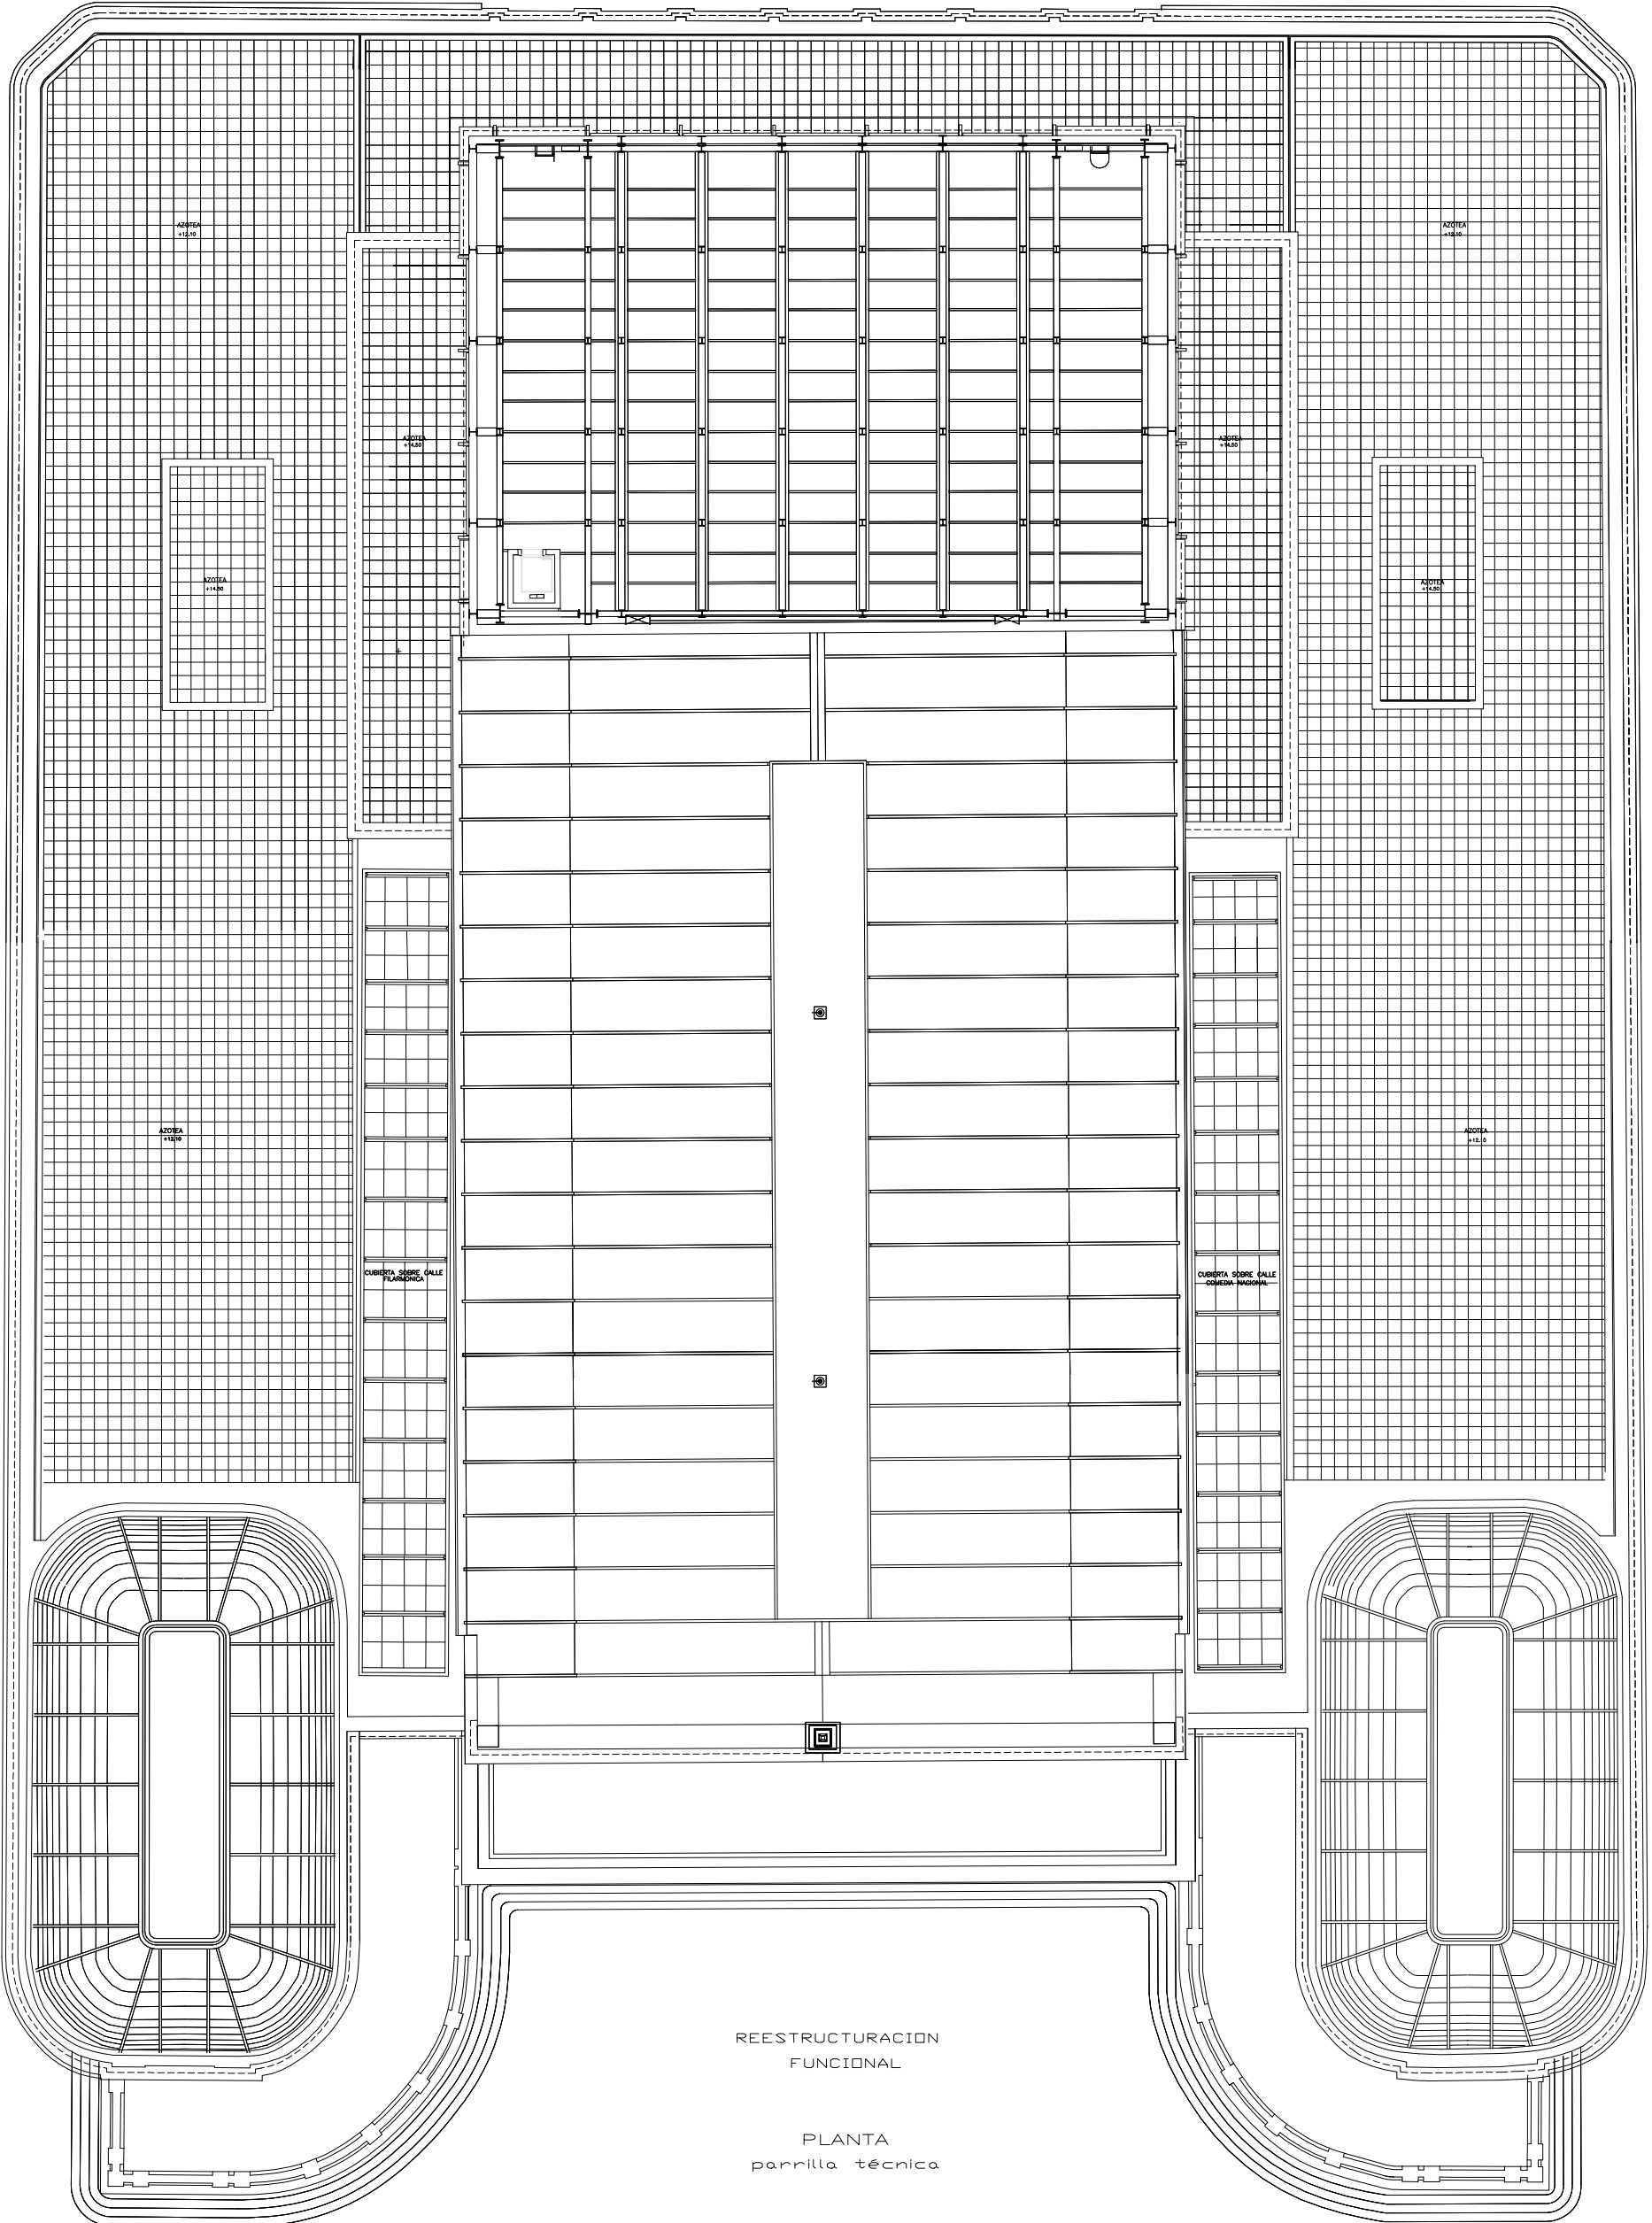

PROYECTO SOLIS
INTENDENCIA DE MONTEVIDEO

REESTRUCTURACION
FUNCIONAL

PLANTA
parrilla técnica

PROYECTO SOLIS
INTENDENCIA DE MONTEVIDEO

ESTADO ACTUAL

PLANTA
techos

REESTRUCTURACION
FUNCIONAL

PLANTA
techos

PROYECTO SOLIS
INTENDENCIA DE MONTEVIDEO

ESTADO ACTUAL

CORTE TRANSVERSAL
SALA

PROYECTO SOLIS
INTENDENCIA DE MONTEVIDEO

REESTRUCTURACION
FUNCIONAL

CORTE TRANSVERSAL
POR SALA

PROYECTO SOLIS
INTENDENCIA DE MONTEVIDEO

ESTADO ACTUAL

CORTE TRANSVERSAL
POR VESTIBULO Y FOYER