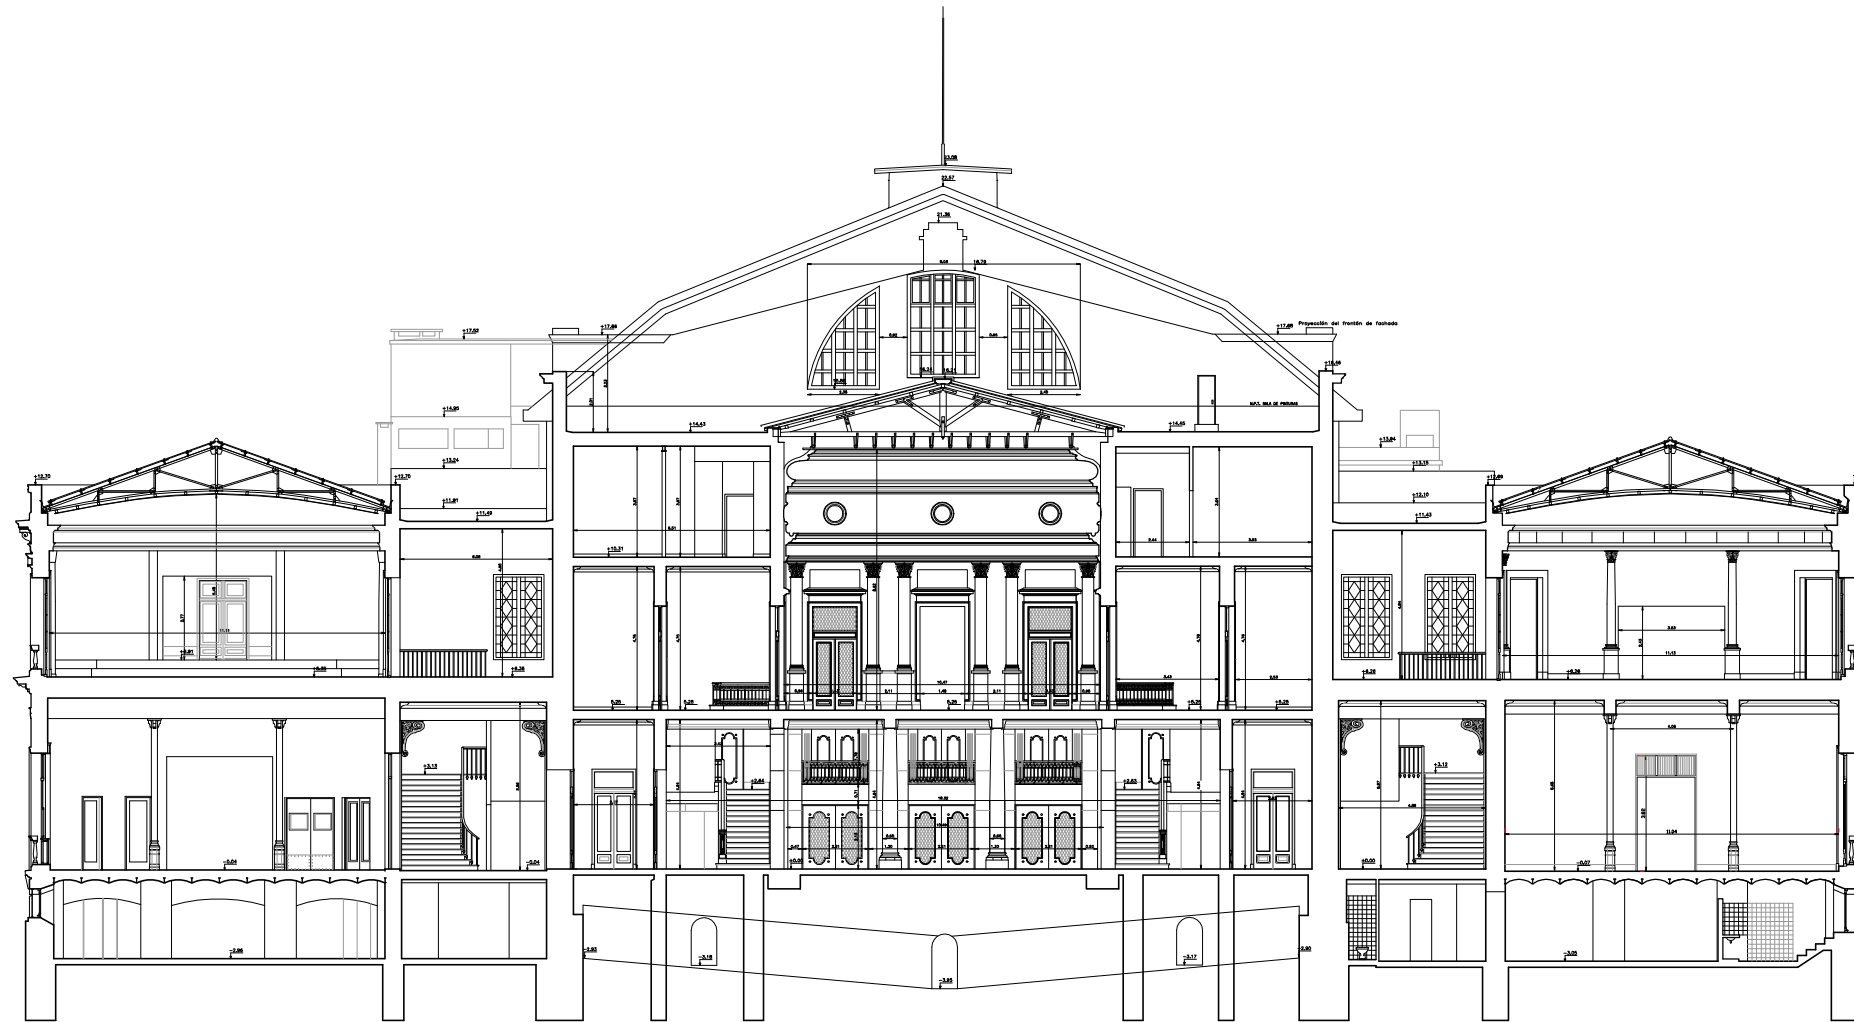

PROYECTO SOLIS
INTENDENCIA DE MONTEVIDEO

REESTRUCTURACION
FUNCIONAL

PLANTA
parrilla técnica

PROYECTO SOLIS
INTENDENCIA DE MONTEVIDEO

ESTADO ACTUAL

PLANTA
techos

REESTRUCTURACION
FUNCIONAL

PLANTA
techos

PROYECTO SOLIS
INTENDENCIA DE MONTEVIDEO

ESTADO ACTUAL

CORTE TRANSVERSAL
SALA

PROYECTO SOLIS
INTENDENCIA DE MONTEVIDEO

REESTRUCTURACION
FUNCIONAL

CORTE TRANSVERSAL
POR SALA

PROYECTO SOLIS
INTENDENCIA DE MONTEVIDEO

ESTADO ACTUAL

CORTE TRANSVERSAL
POR VESTIBULO Y FOYER