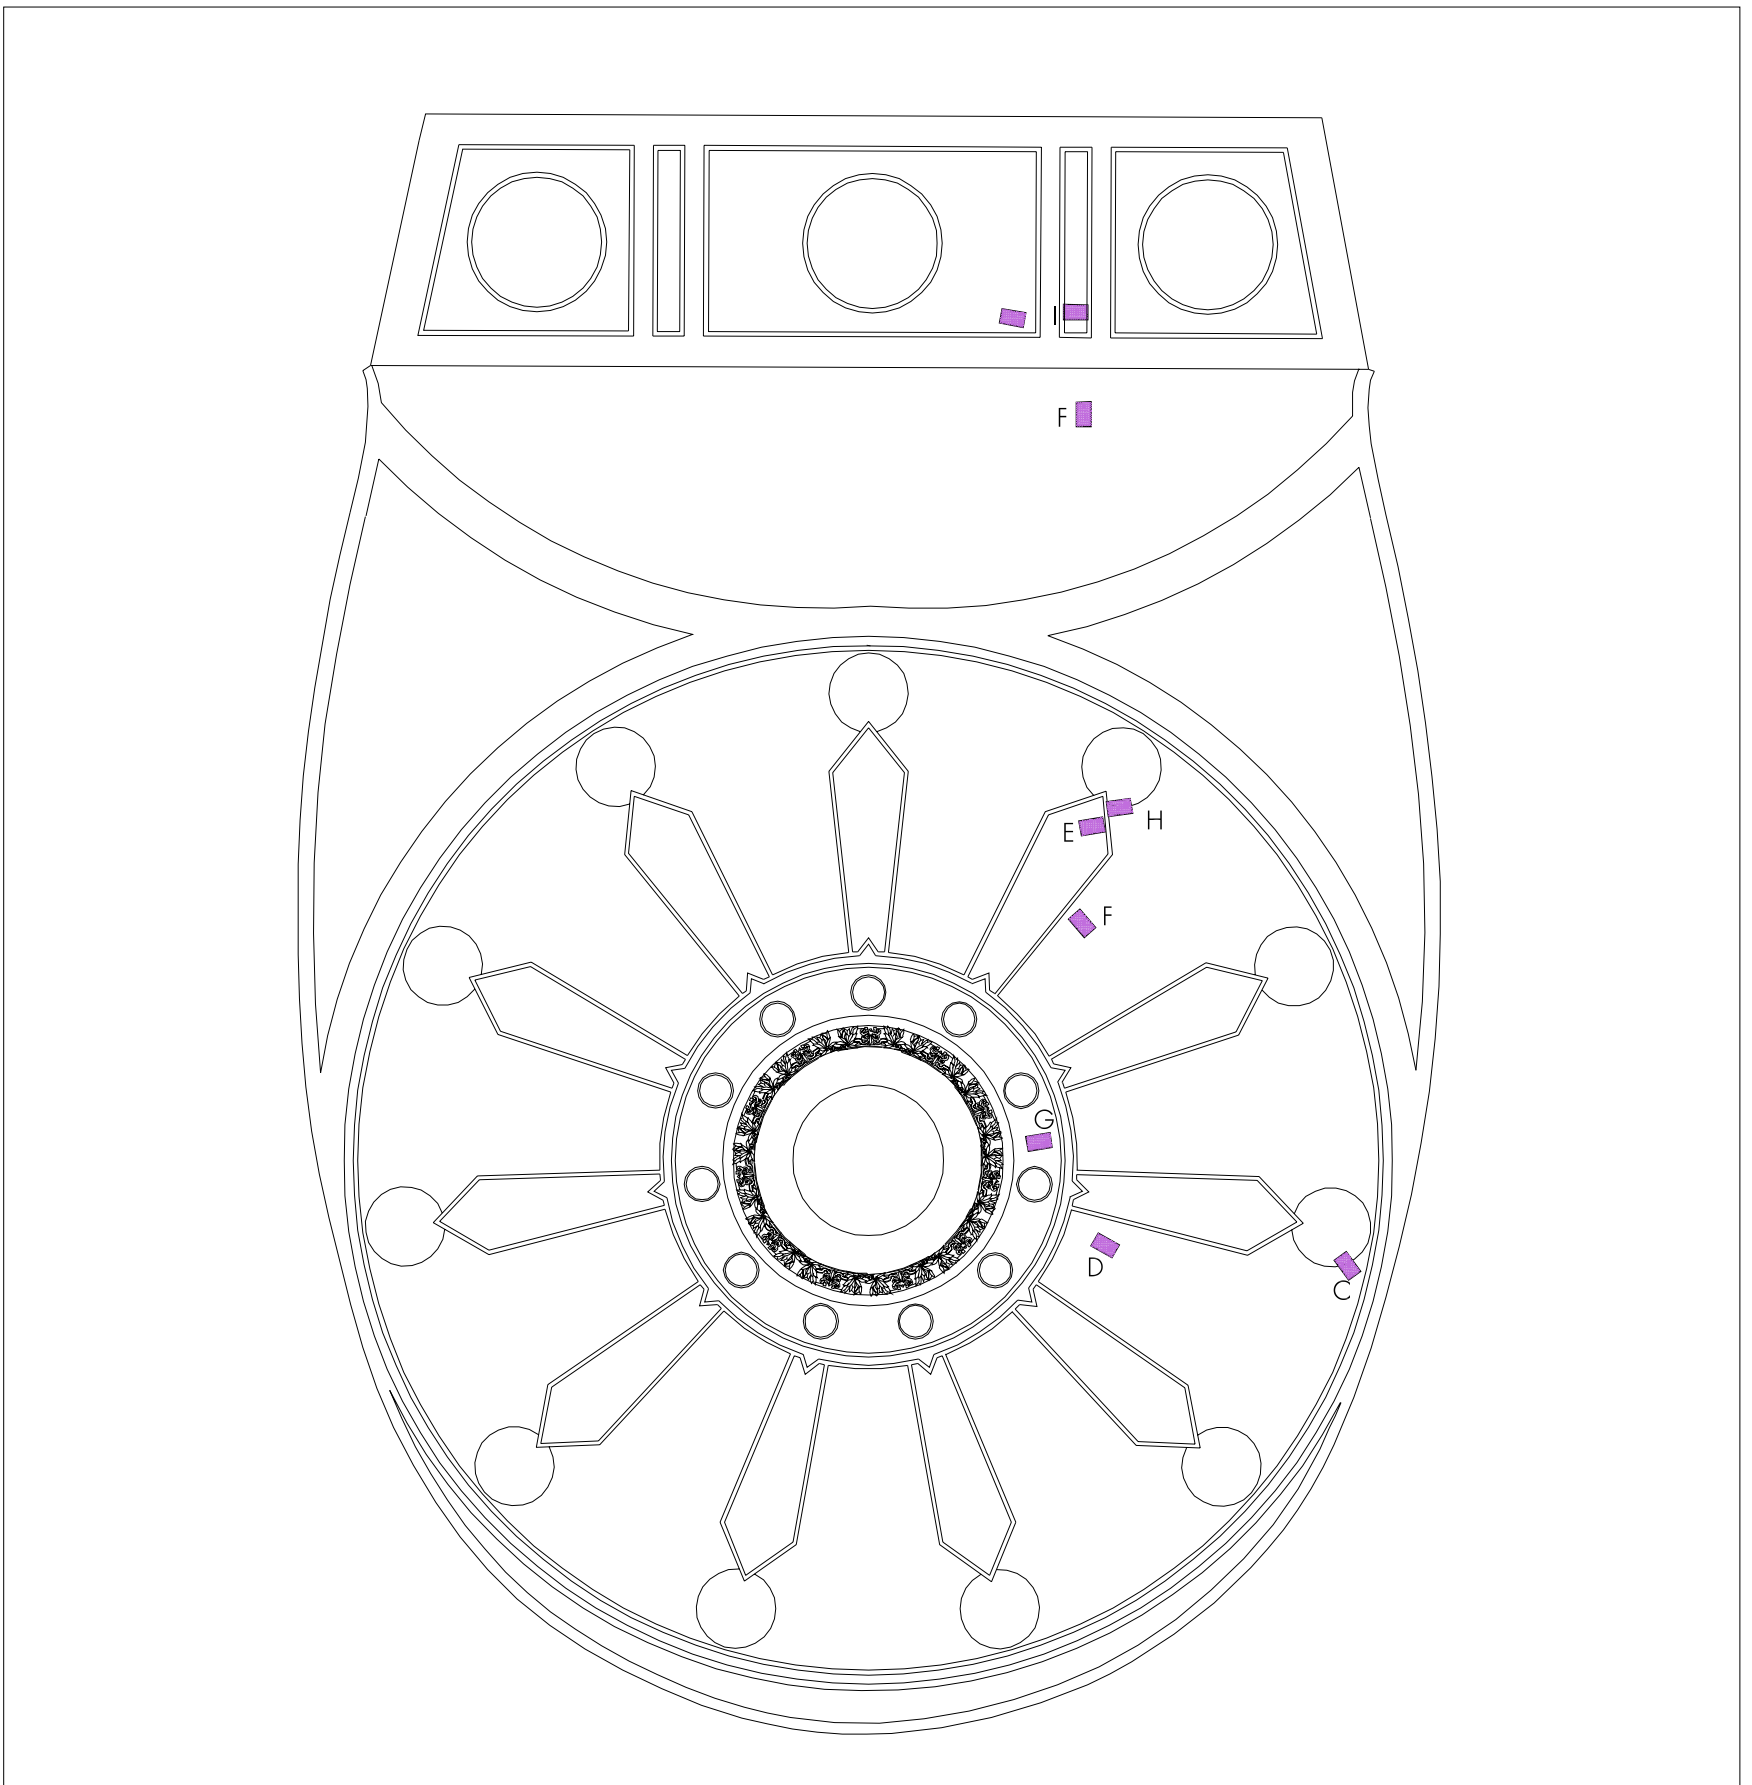

PLAFOND DE SALA
UBICACIÓN DE VENTANAS DE ESTUDIO

ELEMENTOS PATRIMONIALES
PLAFOND DE SALA
UBICACION DE VENTANAS DE ESTUDIO

Documentacion Grafica

Fotografía 4. Dorso de la estructura del plafond.

Fotografía 5. Zona con desprendimiento de maderas de la estructura del plafond, causando abombamiento de la tela, acompañado del desprendimiento de las molduras metálicas.

Fotografía 6. Ejemplo de manchas de humedad mostrando zonas de mayor acumulación en los límites de cada mancha.

Fotografía 7. Se observan grietas en toda la superficie de la capa pictórica que comprometen los diferentes estratos de la pintura.