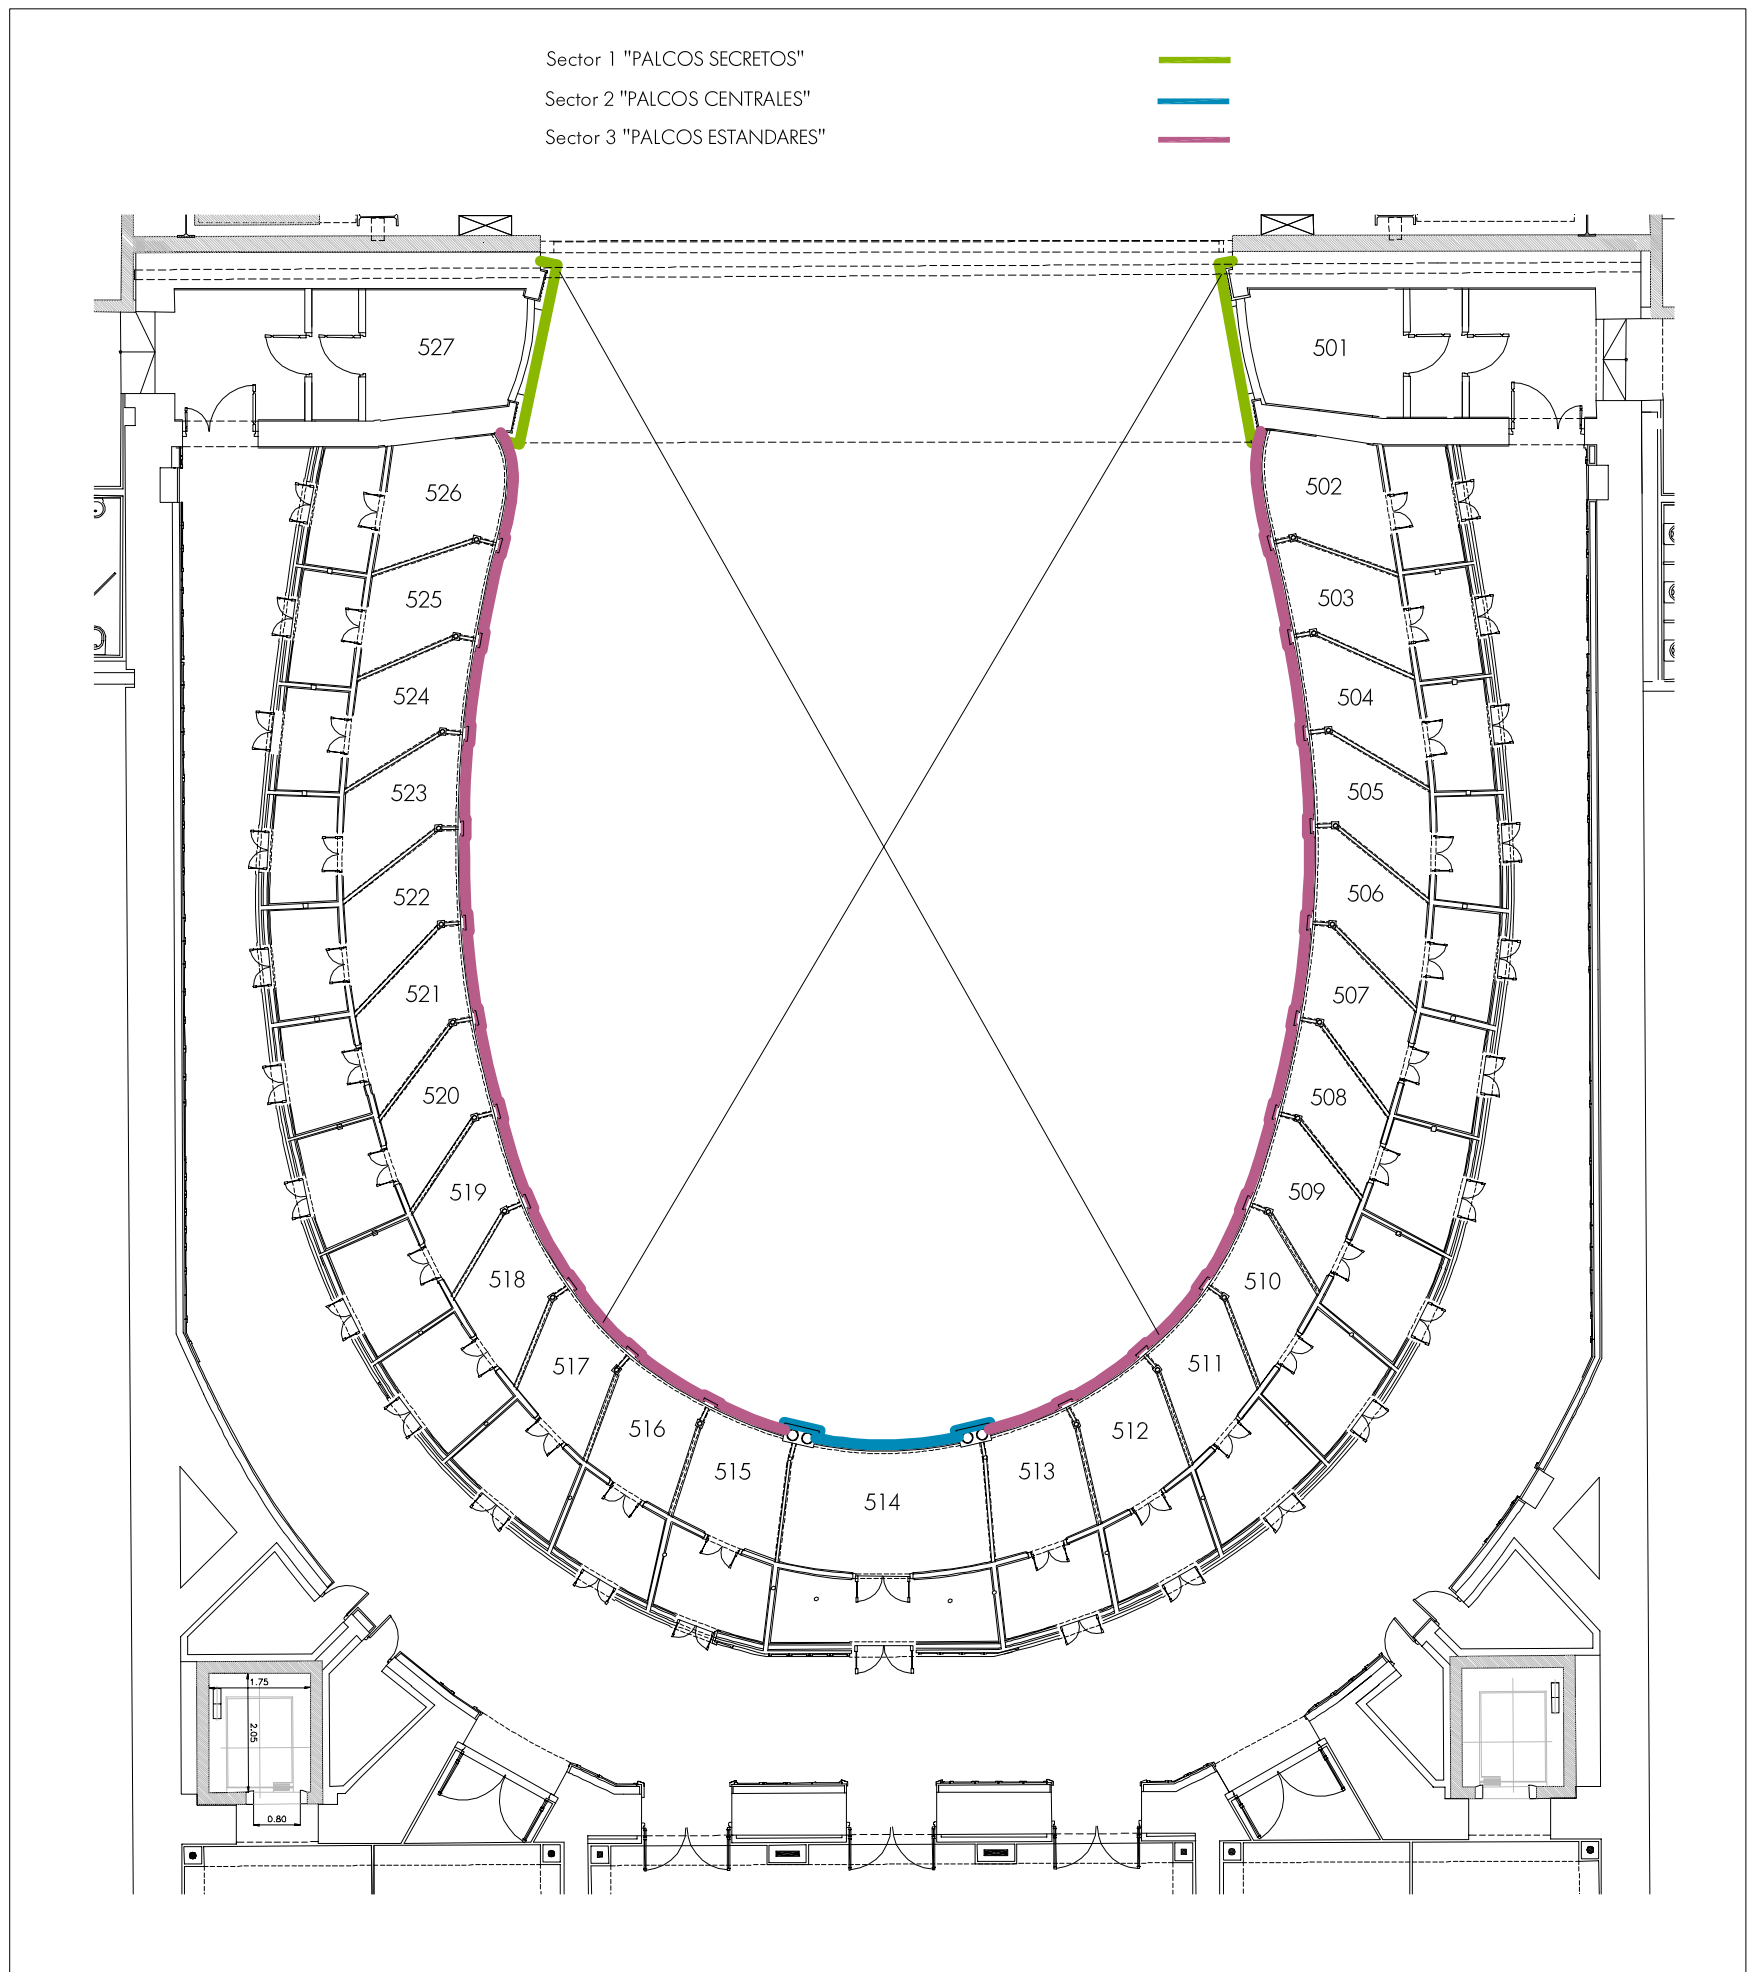

ELEMENTOS PATRIMONIALES

FRENTE DE PALCOS NIVEL TERTULIA ALTA

Documentacion Grafica

ELEMENTOS PATRIMONIALES

FRENTE DE PALCOS NIVEL CAZUELA

Documentacion Grafica

- Sector 1 "PALCOS SECRETOS"
- Sector 2 "PALCOS CENTRALES"
- Sector 3 "PALCOS ESTANDARES"

ELEMENTOS PATRIMONIALES

FRENTE DE PALCOS NIVEL PARAISO

Documentacion Grafica

- Sector 1 "PALCOS SECRETOS"
- Sector 2 "PALCOS CENTRALES"
- Sector 3 "PALCOS ESTANDARES"