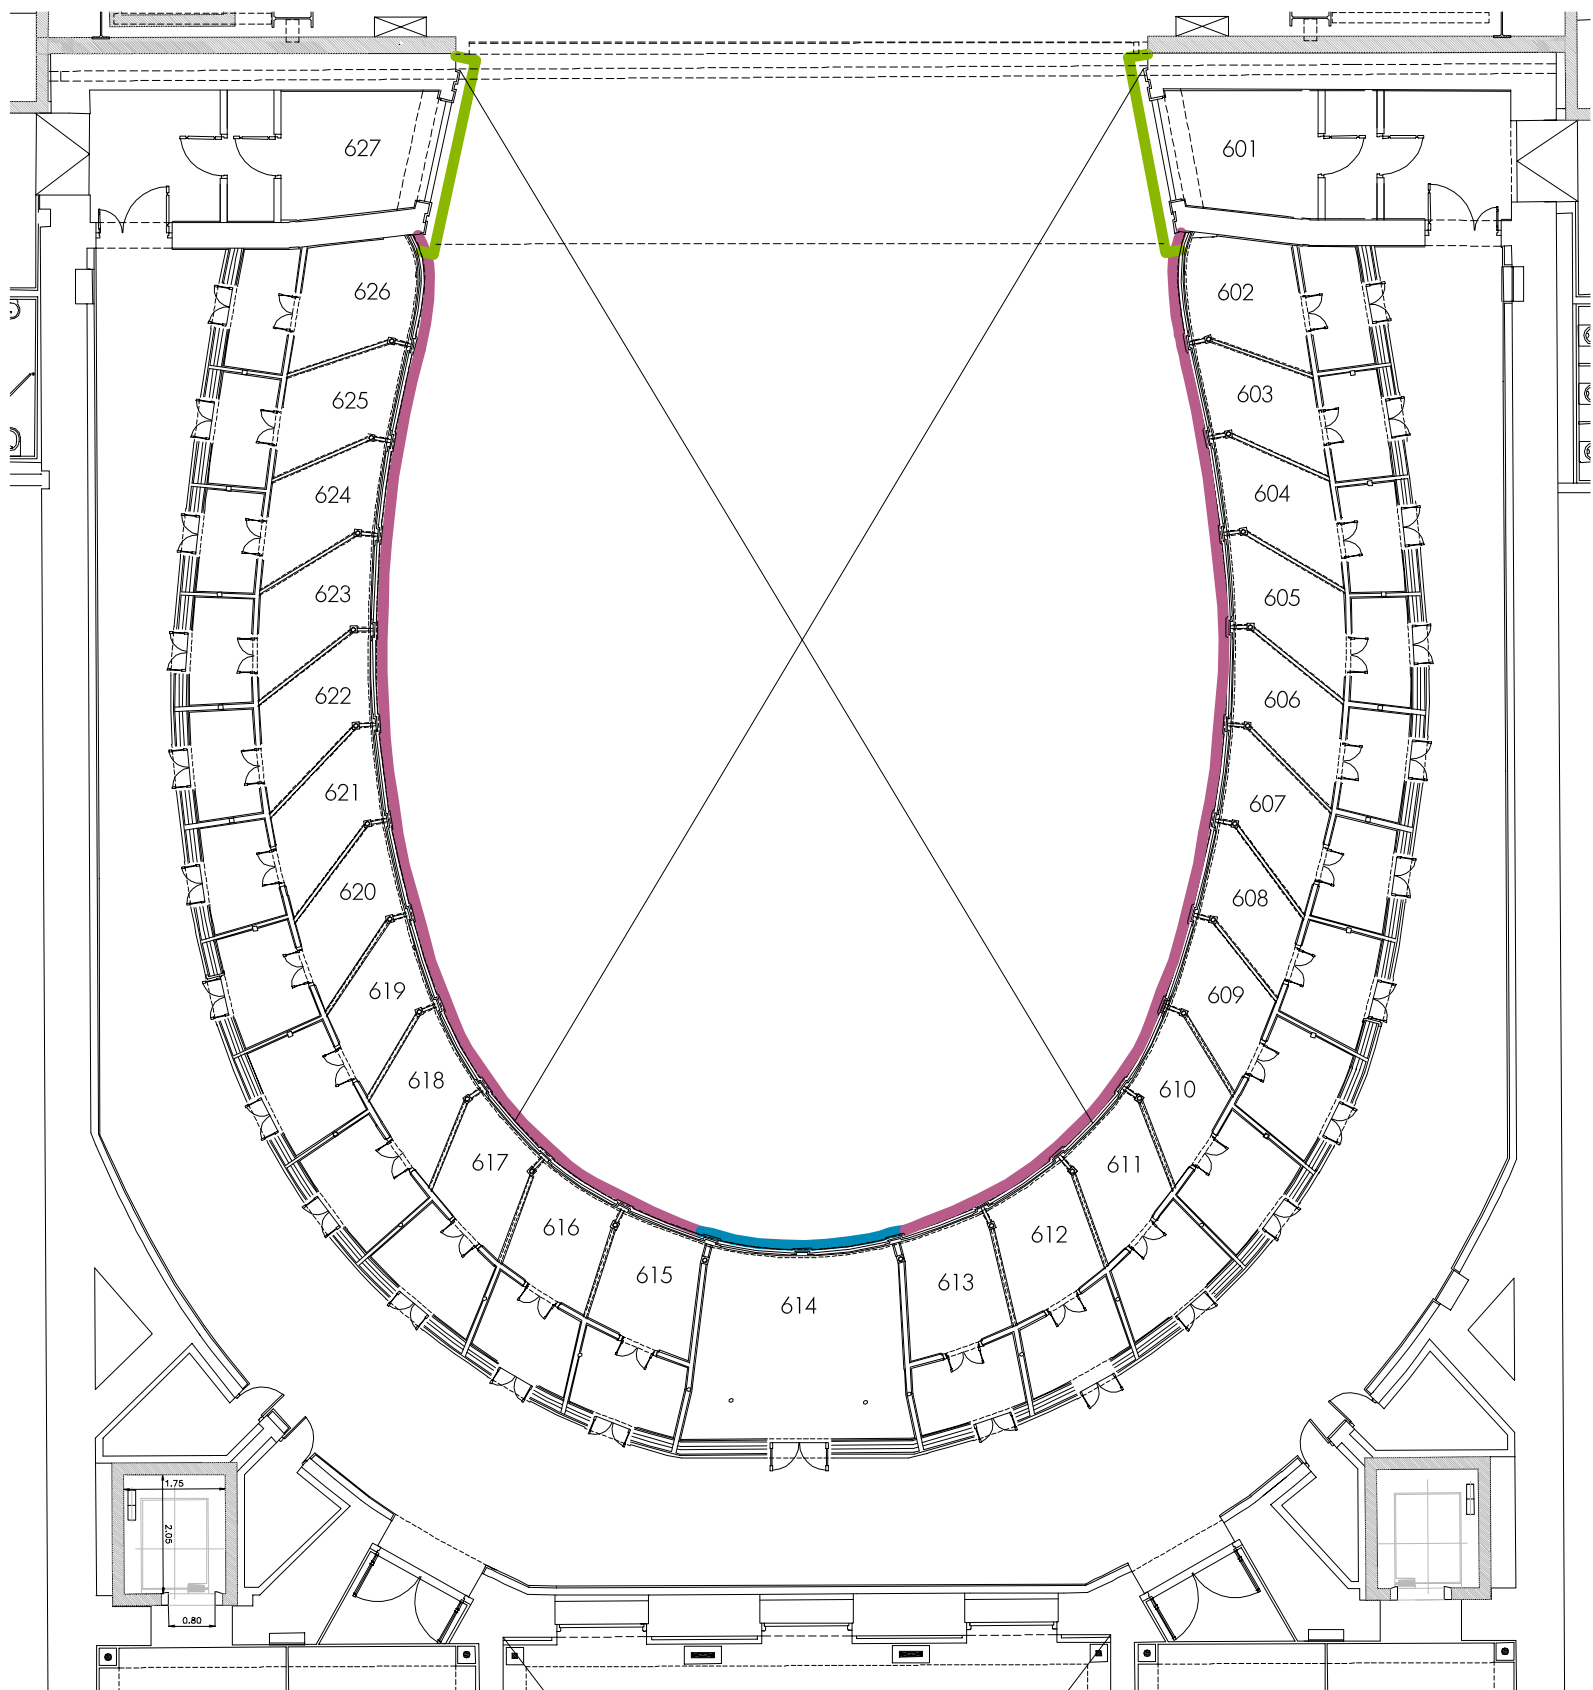

ELEMENTOS PATRIMONIALES

FRENTE DE PALCOS NIVEL TERTULIA ALTA

Documentacion Grafica

ELEMENTOS PATRIMONIALES

FRENTE DE PALCOS NIVEL CAZUELA

Documentacion Grafica

- Sector 1 "PALCOS SECRETOS"
- Sector 2 "PALCOS CENTRALES"
- Sector 3 "PALCOS ESTANDARES"

ELEMENTOS PATRIMONIALES

FRENTE DE PALCOS NIVEL PARAISO

Documentacion Grafica

- Sector 1 "PALCOS SECRETOS"
- Sector 2 "PALCOS CENTRALES"
- Sector 3 "PALCOS ESTANDARES"